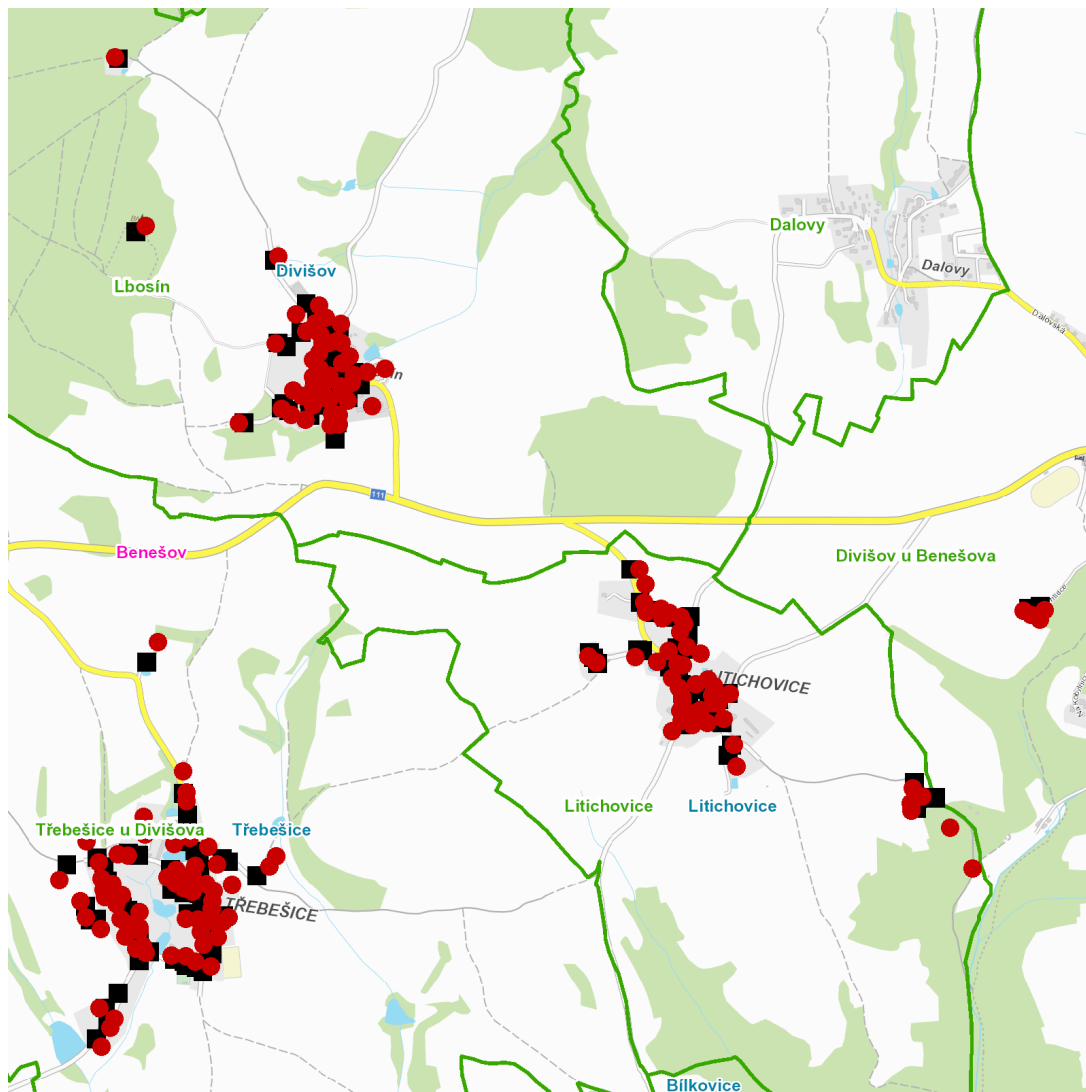

dne **16. 7. 2026** od **8:00** do **18:00** hodin

Plánovaná odstávka zahrnuje tyto lokality:**Divišov (okres Benešov)**část obce **Divišov****Na Vyhliďce: č. p. 454**část obce **Lbosín****č. p. 1-16, 18, 19, 21-27, 29-37, 39-43****č. ev. 3, 4, 5, 6**kat. území **Lbosín** (kód **679607**): **parcelní č. 29/2, 73, 81/1, 719/2, 1038**kat. území **Divišov u Benešova** (kód **626261**): **parcelní č. 1367/1, 1368/2, 1368/3****Litichovice (okres Benešov)****č. p. 1, 3-14, 16-25, 27-31, 33, 34, 35, 36, 38****č. ev. 1, 2, 3, 4, 6, 7, 9, 12**kat. území **Litichovice** (kód **685330**): **parcelní č. 803/3, 803/9, 803/16, 803/22, 822/3, 858/1****Třebešice (okres Benešov)****č. p. 1, 2, 4, 6, 7, 9, 11-17, 19, 21, 23, 25, 27-33, 35-52, 54, 55, 56, 58, 59, 60, 68****č. ev. 3-7, 10, 12, 14**kat. území **Třebešice u Divišova** (kód **769657**): **parcelní č. 261/23, 261/45, 261/49, 261/50, 427/2, 462, 575/5, 607/3, 607/14**

NEJDE VÁM ELEKTŘINA...

TIP: Registrujte se zdarma na www.cezdistribuce.cz/sluzba a informace o odstávkách elektřiny budete dostávat e-mailem nebo SMS. U poruch zasíláme SMS s předpokládanou dobou obnovení dodávek. | Aktuální stav dodávek elektřiny na konkrétní adrese zjistíte snadno, rychle a bez registrace na portále **Bez Štávy** (www.bezstavy.cz).

dne **16. 7. 2026** od **8:00** do **18:00** hodin**Orientační mapový podklad odstávkou dotčených lokalit****VYSVĚTLIVKY**

- – adresy dotčené odstávkou elektřiny
- – místa připojení k elektrické síti dotčená odstávkou

INFORMACE ZASLÁNA

IDDS: qmpbeue (Městys Divišov)

IDDS: i5zanmi (Obec Litichovice)

IDDS: s97jdyu (Obec Třebešice)