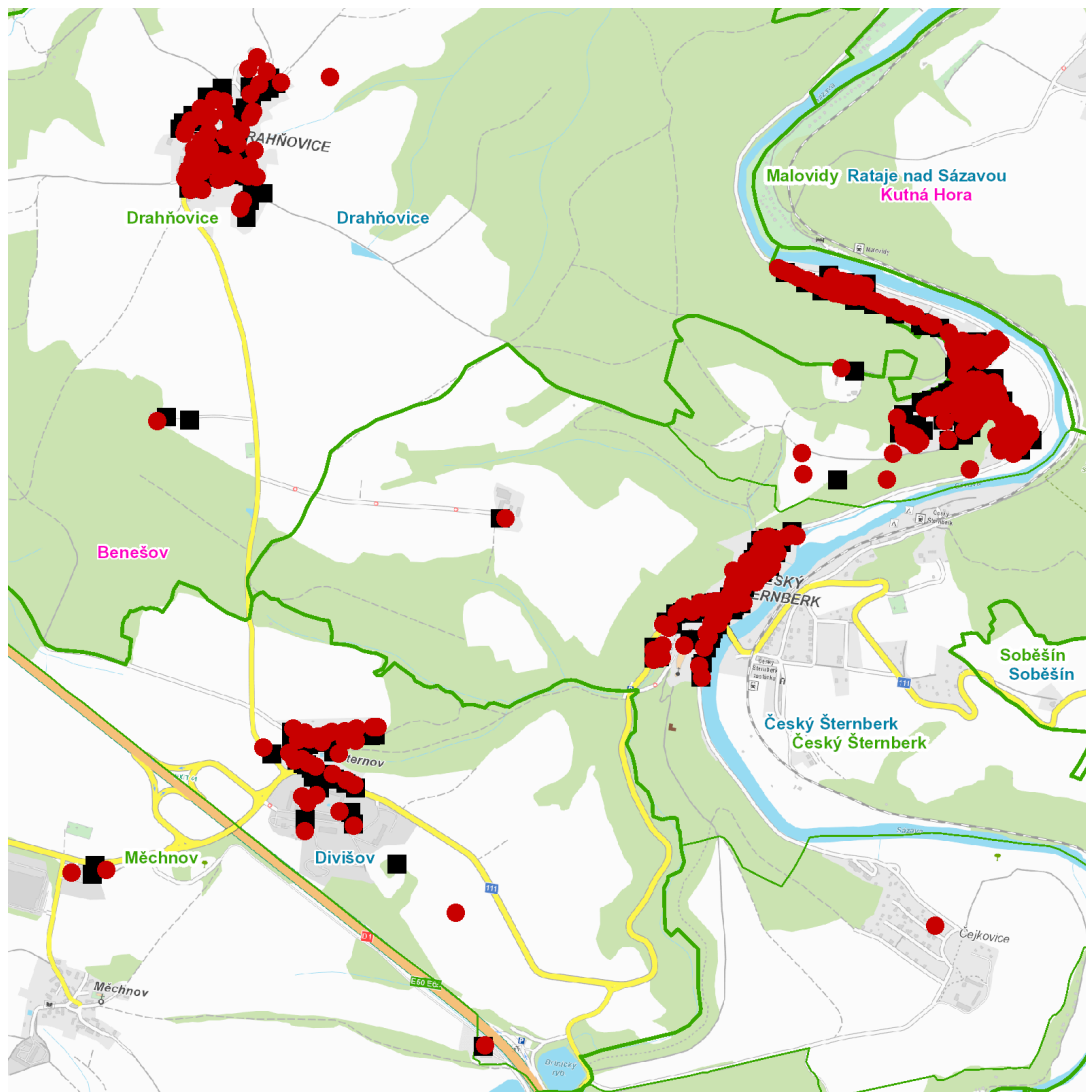

dne **23. 6. 2026** od **7:30** do **19:00** hodin

Plánovaná odstávka zahrnuje tyto lokality:**Český Šternberk** (okres Benešov)

č. p. 1, 3-8, 10, 12, 13, 14, 17, 19, 20, 21, 24, 25, 27-31, 35, 36, 39, 42, 44, 45, 47, 53, 56-63, 65, 67, 68, 69, 71, 73, 74, 76, 78, 81, 85, 86, 90, 92, 93, 95, 99, 102, 104, 128, 166

část obce **Šternov**

č. p. 1, 2, 4, 5, 7, 8, 10-16, 18, 19, 20, 23, 24, 25, 27

č. ev. 1-5

kat. území **Divišov u Benešova** (kód **626261**): **parcelní č.** 118/2

Drahňovice (okres Benešov)

č. p. 1-20, 22, 23, 24, 26, 27, 29, 31, 33, 34, 36, 37, 40, 42-47, 49, 50, 53, 54, 55, 59, 60

dne **23. 6. 2026** od **7:30** do **19:00** hodin**Orientační mapový podklad odstávkou dotčených lokalit****VYSVĚTLIVKY**

- – adresy dotčené odstávkou elektřiny
- – místa připojení k elektrické síti dotčená odstávkou