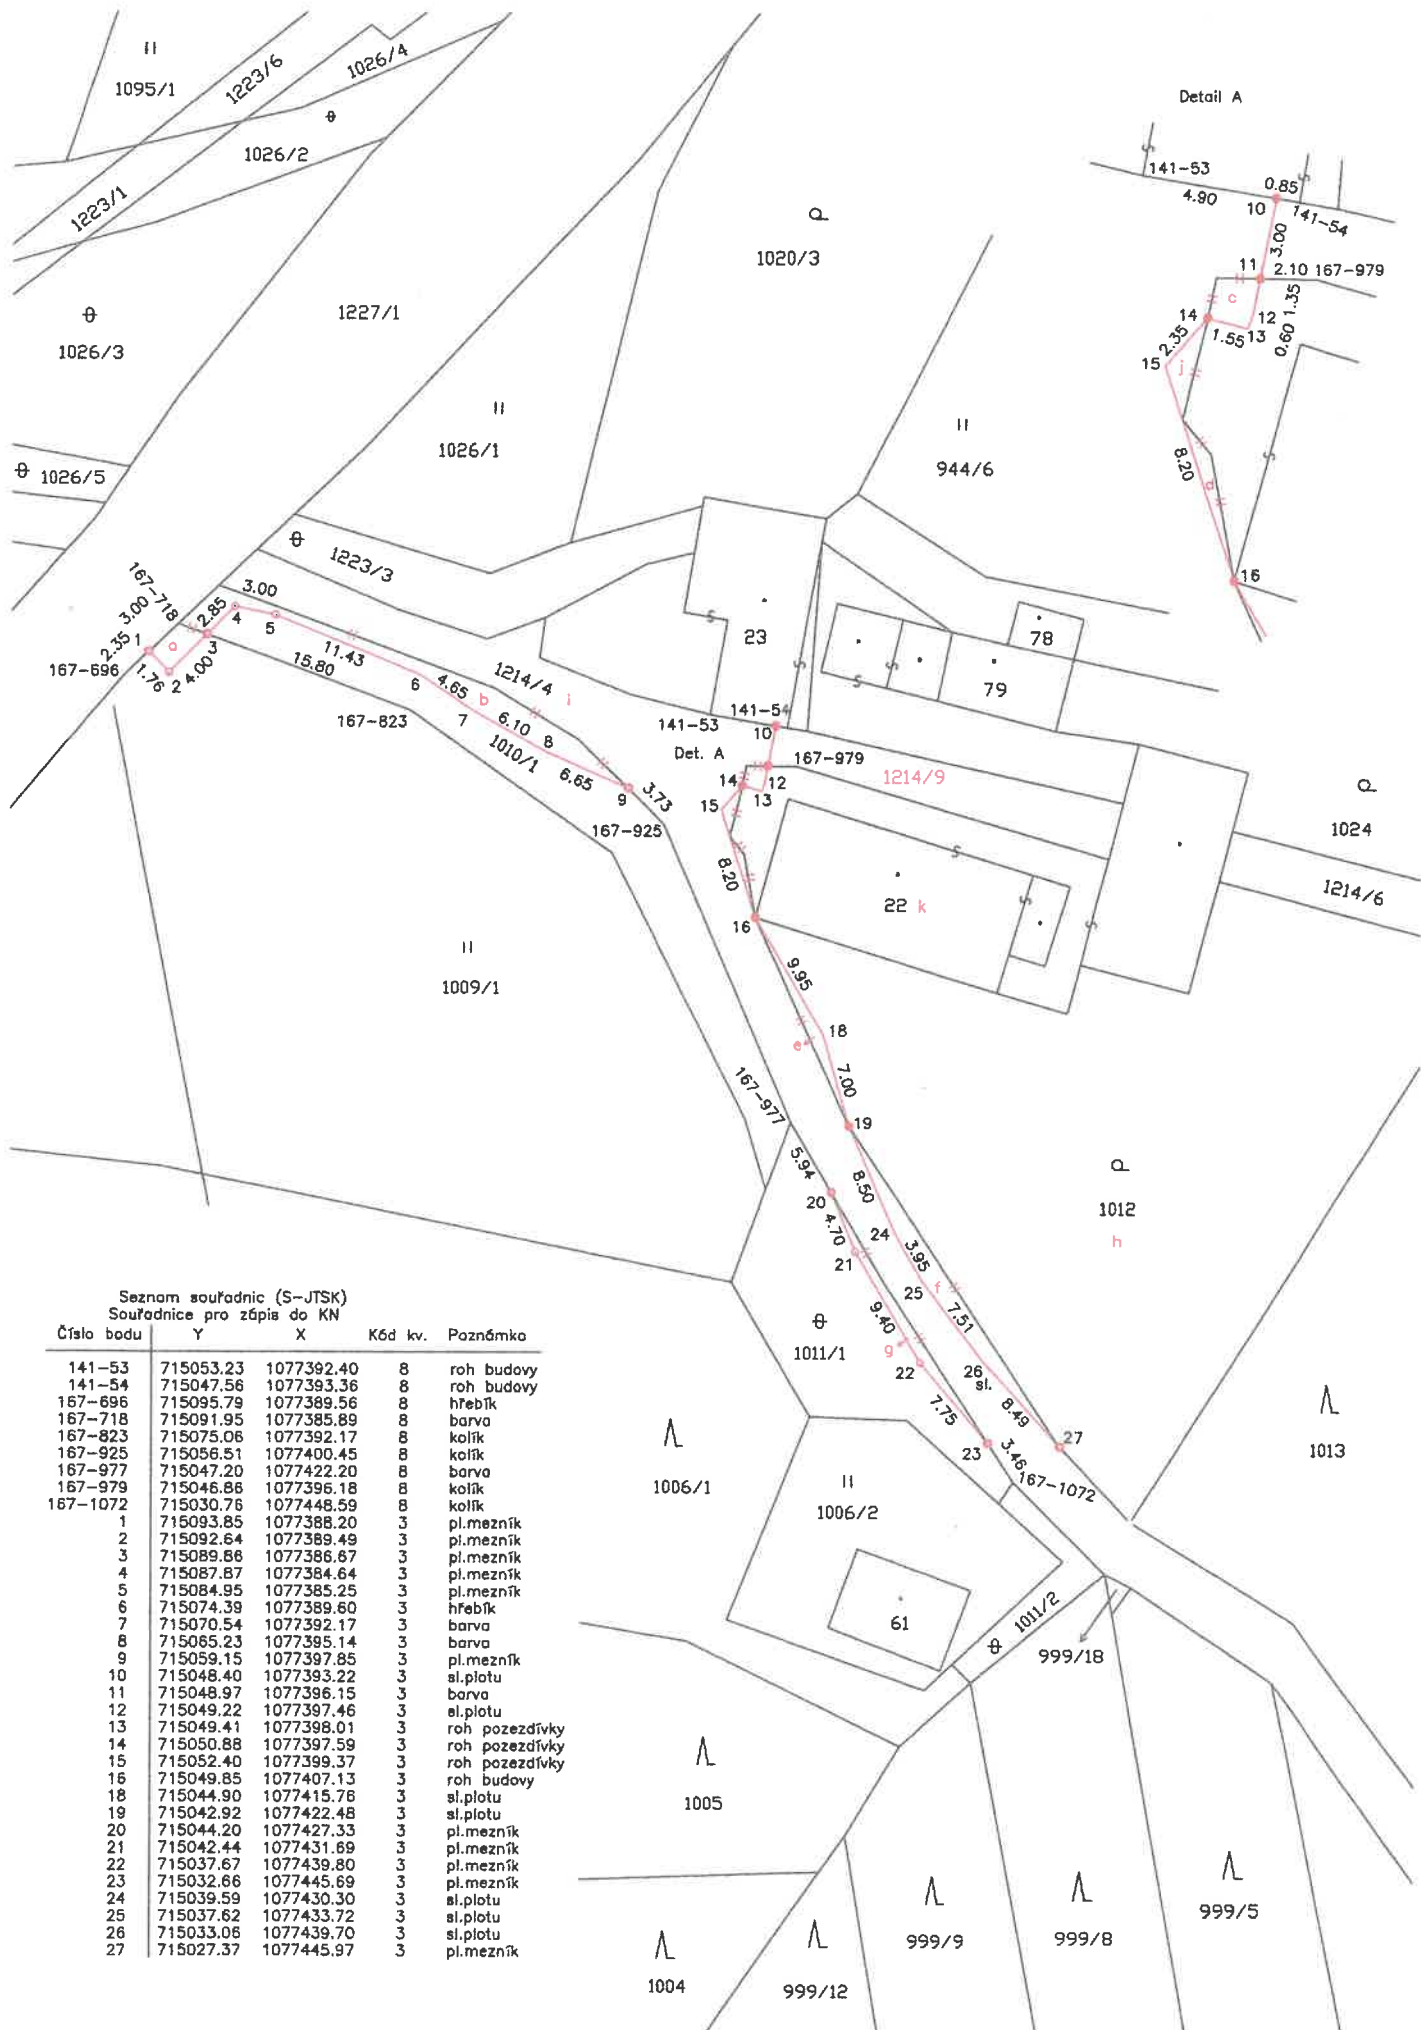

Obec Ostředek zveřejňuje tímto v souladu s ustanovením § 39 odst. 1 zákona č.128/2000 Sb., o obcích, ve znění pozdějších předpisů, **záměr směnit** část pozemku p.č. 1214/4 v k.ú. Třemošnice, který je zapsán na listu vlastnictví č. 10001 u Katastrálního úřadu pro Středočeský kraj, Katastrální pracoviště Benešov, za části pozemků p.č. 1009/1, 1010/1, 22, 1012 a části 1011/1 v k.ú. Třemošnice dle přiloženého plánu.

Mgr. Pavel Zeman
místostarosta obce

 OBEC OSTŘEDEK
Ostředek 60
257 24 Choceraďy
IČO: 00232424³

Vyvěšeno na úřední desce dne:

Sejmuto z úřední desky dne:

Seznam souřadnic (S-JTSK)
Souřadnice pro zápis do KN

Číslo bodu	Y	X	Kód kv.	Poznámka
141-53	715053.23	1077392.40	8	roh budovy
141-54	715047.56	1077393.36	8	roh budovy
167-696	715095.79	1077389.56	8	hřebík
167-718	715091.95	1077385.89	8	barva
167-823	715075.06	1077392.17	8	kolík
167-925	715056.51	1077400.45	8	kolík
167-977	715047.20	1077422.20	8	barva
167-979	715046.86	1077396.18	8	kolík
167-1072	715030.76	1077448.59	8	kolík
1	715093.85	1077388.20	3	pl.mezník
2	715092.64	1077389.49	3	pl.mezník
3	715089.86	1077386.87	3	pl.mezník
4	715087.87	1077384.64	3	pl.mezník
5	715084.95	1077385.25	3	pl.mezník
6	715074.39	1077389.60	3	hřebík
7	715070.54	1077392.17	3	barva
8	715065.23	1077395.14	3	barva
9	715059.15	1077397.85	3	pl.mezník
10	715048.40	1077393.22	3	sl.plotu
11	715048.97	1077396.15	3	barva
12	715049.22	1077397.46	3	sl.plotu
13	715049.41	1077398.01	3	roh pozezdívky
14	715050.88	1077397.59	3	roh pozezdívky
15	715052.40	1077399.37	3	roh pozezdívky
16	715049.85	1077407.13	3	roh budovy
18	715044.90	1077415.76	3	sl.plotu
19	715042.92	1077422.48	3	sl.plotu
20	715044.20	1077427.33	3	pl.mezník
21	715042.44	1077431.89	3	pl.mezník
22	715037.67	1077439.80	3	pl.mezník
23	715032.86	1077445.69	3	pl.mezník
24	715039.59	1077430.30	3	sl.plotu
25	715037.62	1077433.72	3	sl.plotu
26	715033.06	1077439.70	3	sl.plotu
27	715027.37	1077445.97	3	pl.mezník