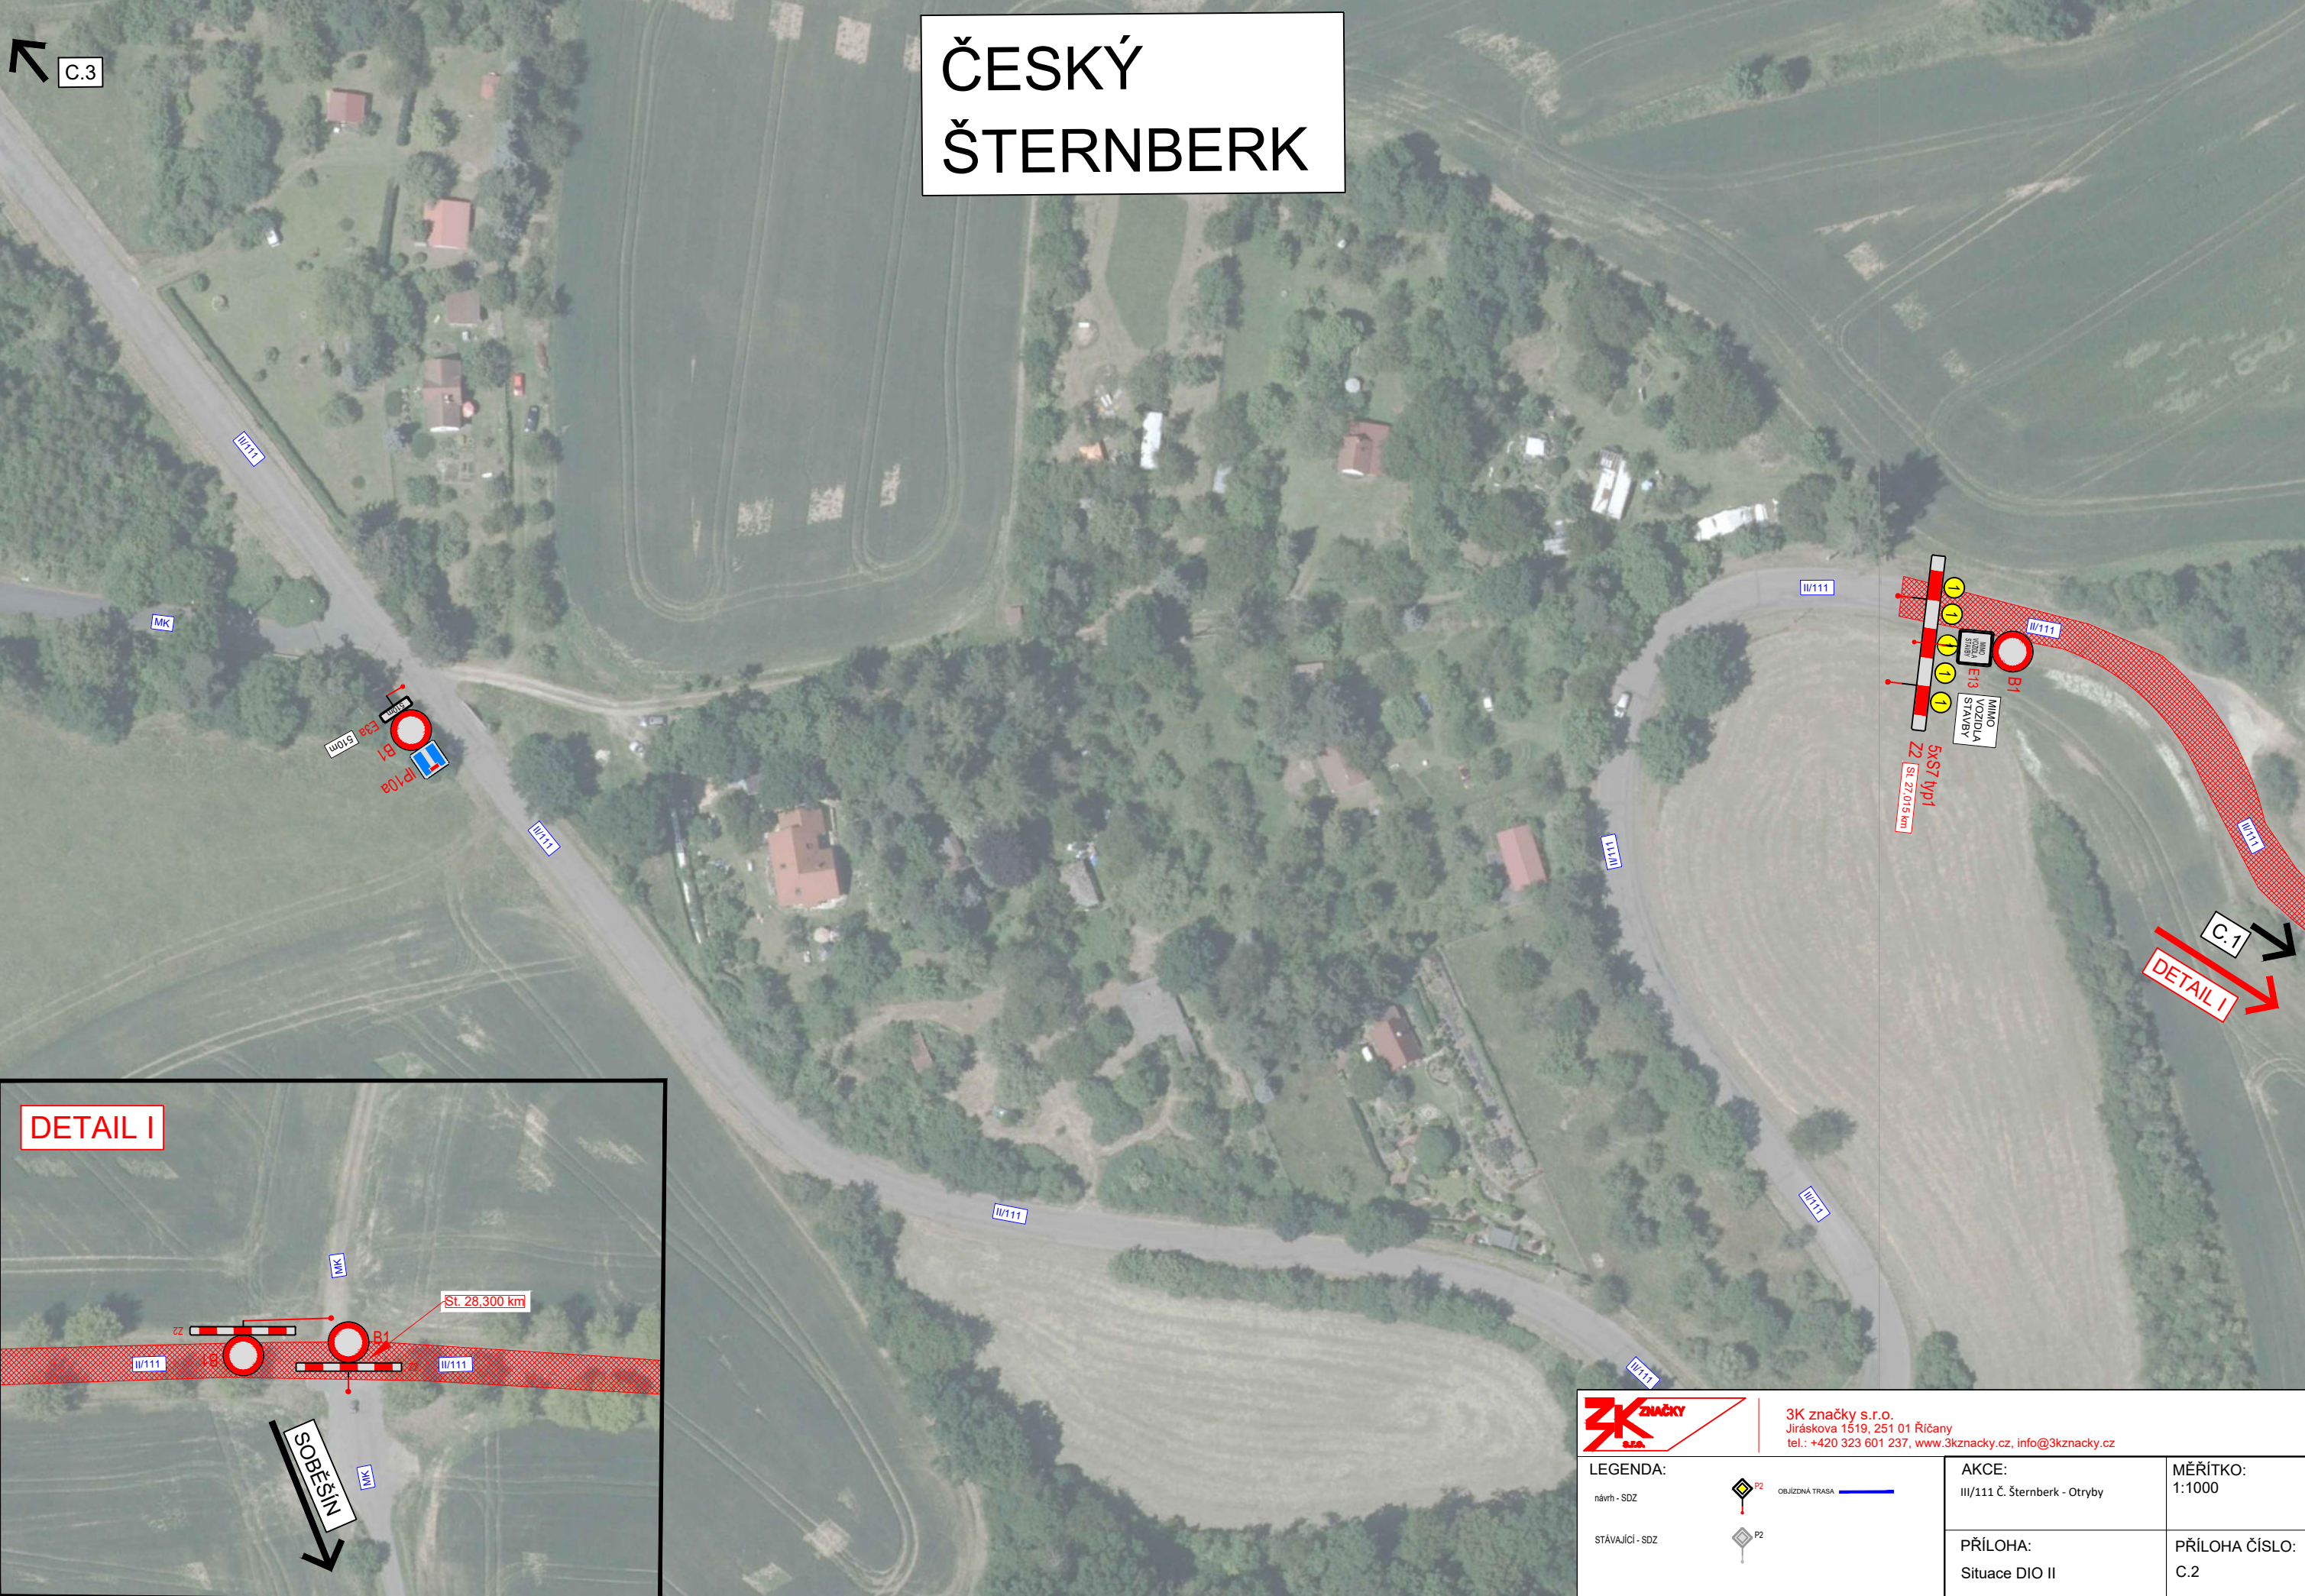

LEGENDA

návrh - SDZ	 P2	OBJÍZDNÁ TRASA 
STÁVAJÍCÍ - SDZ	 P2	 P2 <small>KOORDINOVANÁ UZAVÍRKA AKCE: „Rekonstrukce mostu Poříčko - SZ21c-003“</small>

Tabulka navržených DZ

Položka	Počet
5sv	1
5sv + B1 + E13	1
B1 + Z2	1
C2b + E13	1
C2c + E13	1
B1 + Z2	2
IP10a + B1 + E3a	6
IS11b - Rovně	17
IS11b - Rovně - Dálniční	2
IS11b - L/P	47
IS11b - L/P - Dálniční	8
IS11c - L/P	3
IS11c - Rovně	1
IP 22 - SILNICE II/111 SMĚR UHL. JANOVICE UZAVŘENA	12
IP22 - SILNICE II/111 SMĚR Č. ŠTERNBERK UZAVŘENA	21
IP22 - DÁLNIČNÍ	4

návrh - SDZ

OBJÍZDNÁ TRASA

STÁVAJÍCÍ - SDZ

AKCE:

II/111 č. Šternberk - Otryby

PŘÍLOHA:

Přehledná mapa

MĚŘÍTKO:

1:80 000

PŘÍLOHA ČÍSLO:

B.1

Místní úprava v rozporu s DIO bude zneplatněna

DÉLKA ZÁBORU: 2,742 km

DÉLKA OBJÍZDNÉ TRASY: 49,1 km

C.3

ČESKÝ ŠTERNBERK