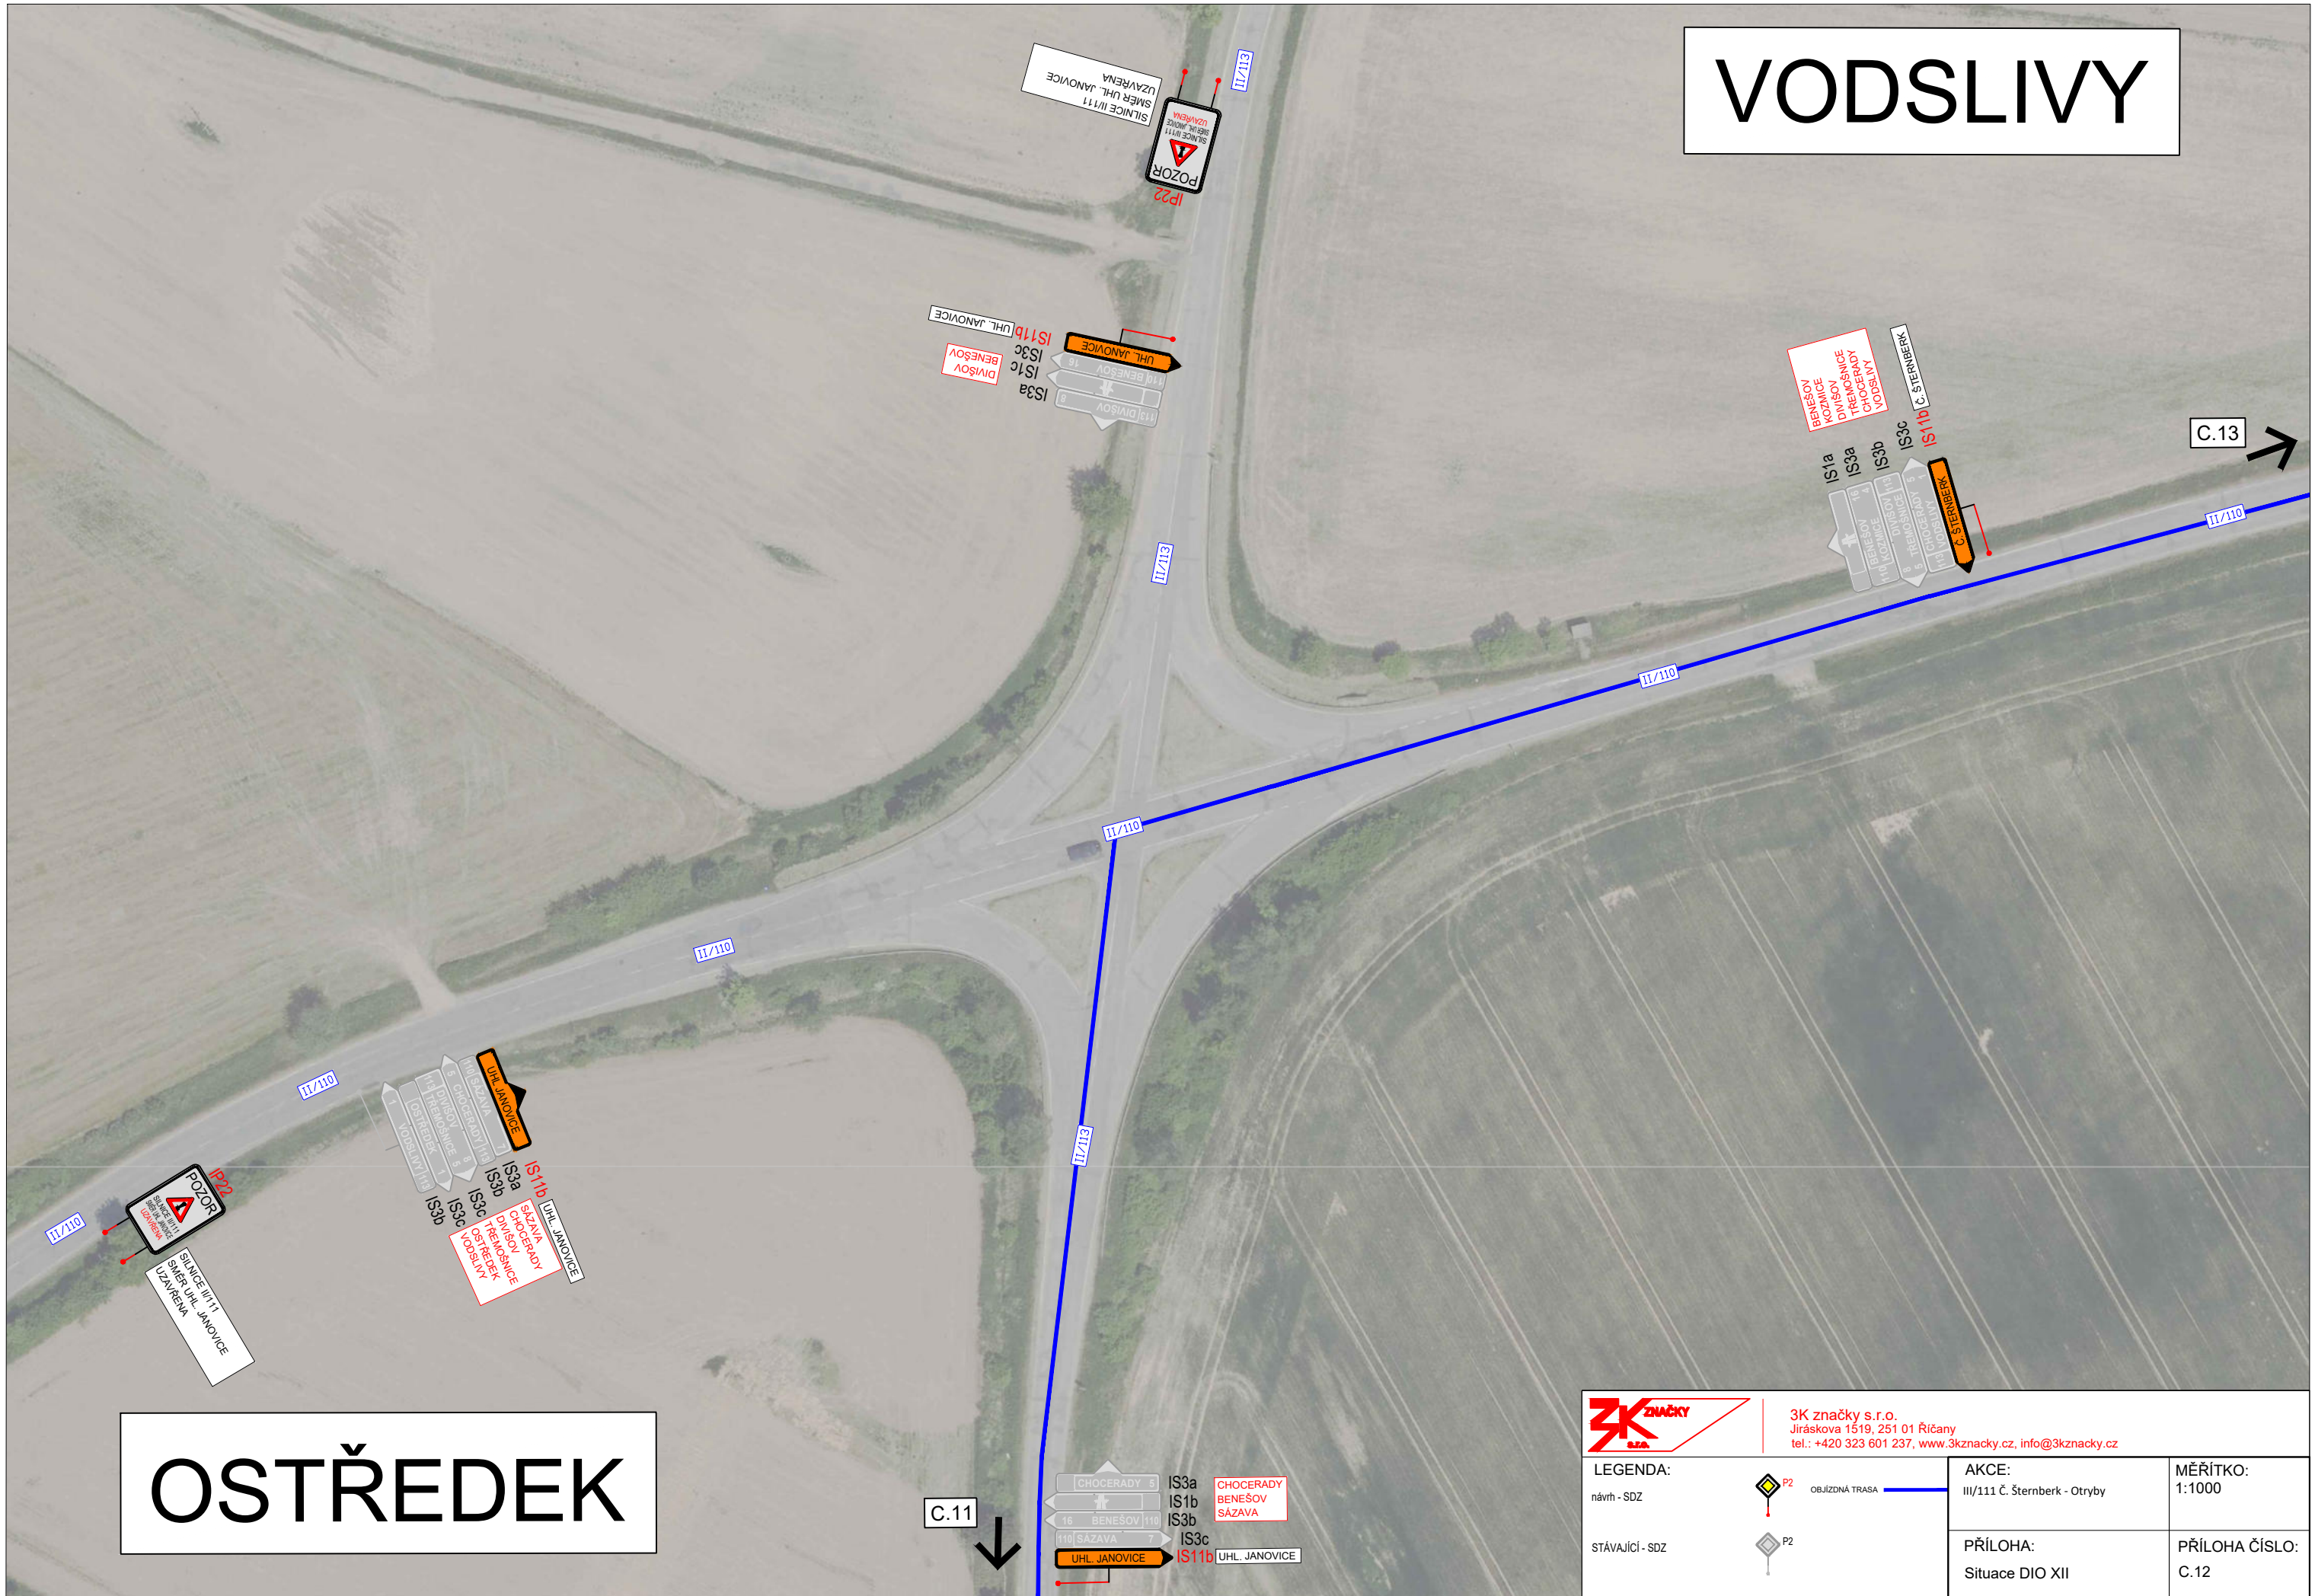

VODSLIVY

OSTŘEDEK

3K značky s.r.o.
Jiráskova 1519, 251 01 Říčany
tel.: +420 323 601 237, www.3kzacky.cz, info@3kzacky.cz

LEGENDA:

návrh - SDZ

OBÍJZDNÁ TRASA

STÁVAJÍCÍ - SDZ

AKCE:

III/111 Č. Šternberk - Otryby

PŘÍLOHA:

Situace DIO XII

MĚŘITKO:

1:1000

PŘÍLOHA ČÍSLO:

C.12