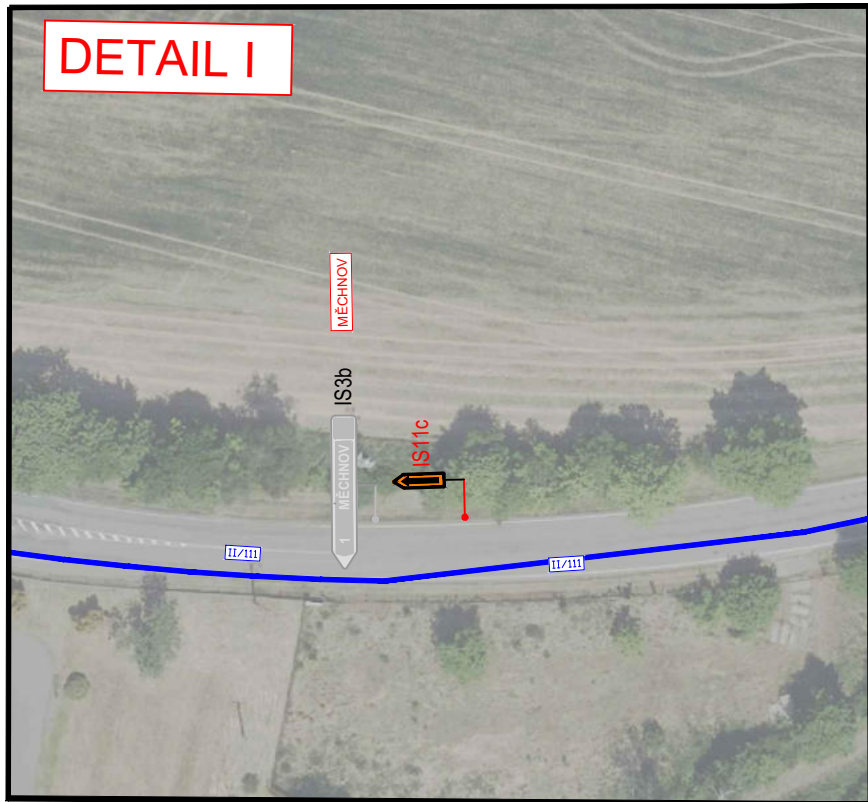

MĚCHNOV - DIVIŠOV

DETAIL I

		3K značky s.r.o. Jiráskova 1519, 251 01 Říčany tel.: +420 323 601 237, www.3kzacky.cz, info@3kzacky.cz	
LEGENDA: návrh - SDZ P2 STÁVAJÍCÍ - SDZ P2	OBĚJZDNÁ TRASA	AKCE: III/111 Č. Šternberk - Otryby	MĚŘITKO: 1:1000
		PŘÍLOHA: Situace DIO VI	PŘÍLOHA ČÍSLO: C.6