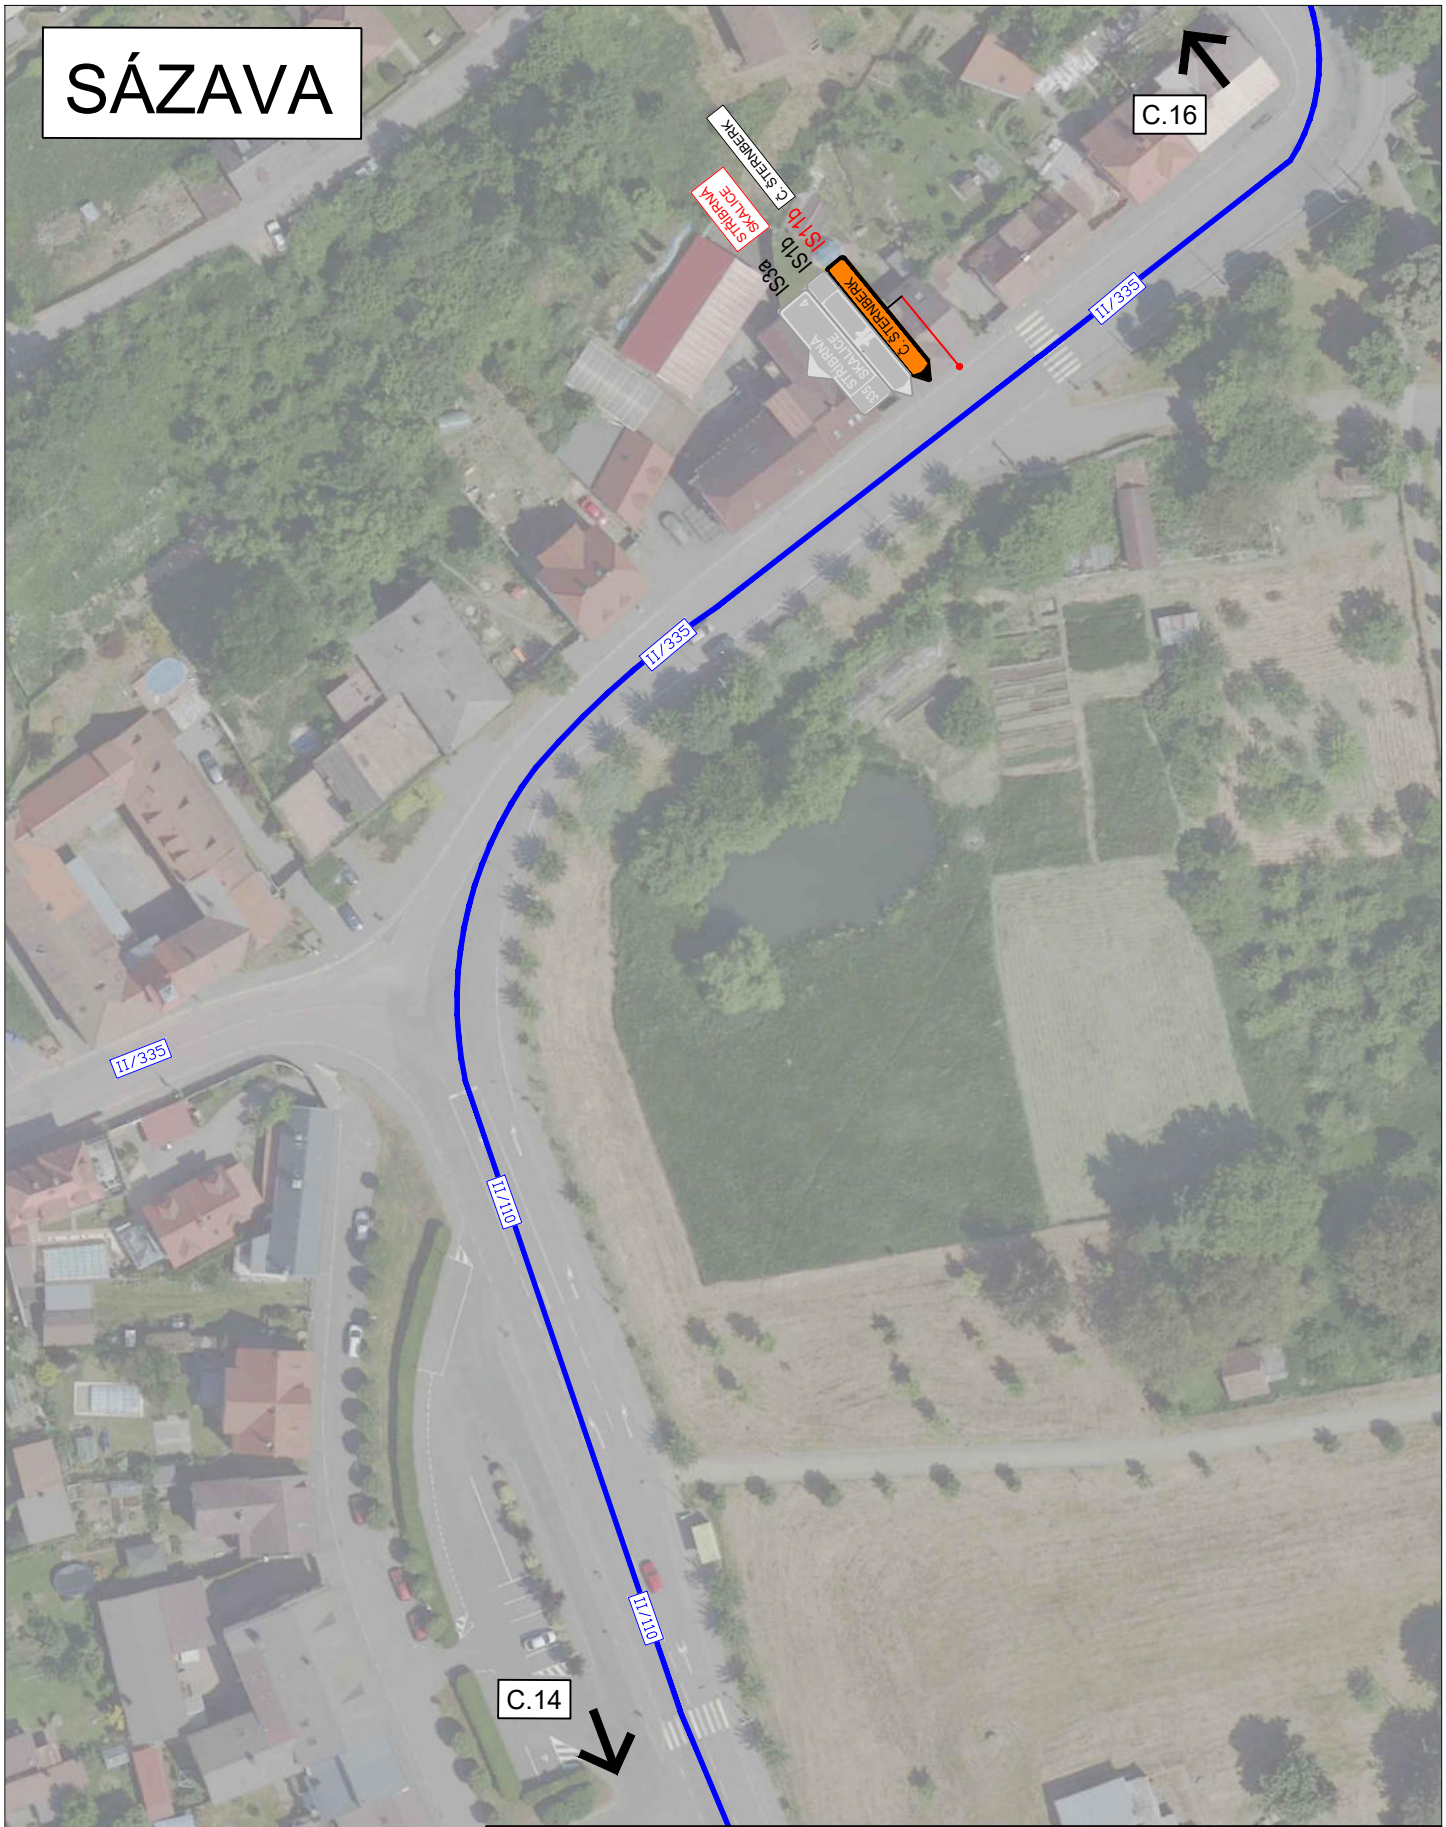

SÁZAVA

3K ZNAČKY s.r.o.	3K značky s.r.o. Jiráskova 1519, 251 01 Říčany tel.: +420 323 601 237, www.3kznacky.cz, info@3kznacky.cz	AKCE: III/111 Č. Šternberk - Otryby	MĚŘÍTKO: 1:1000		
		LEGENDA: návrh - SDZ P2 STÁVAJÍCÍ - SDZ P2	OBJÍZDNÁ TRASA	PŘÍLOHA: Situační DIO XV	PŘÍLOHA ČÍSLO: C.15