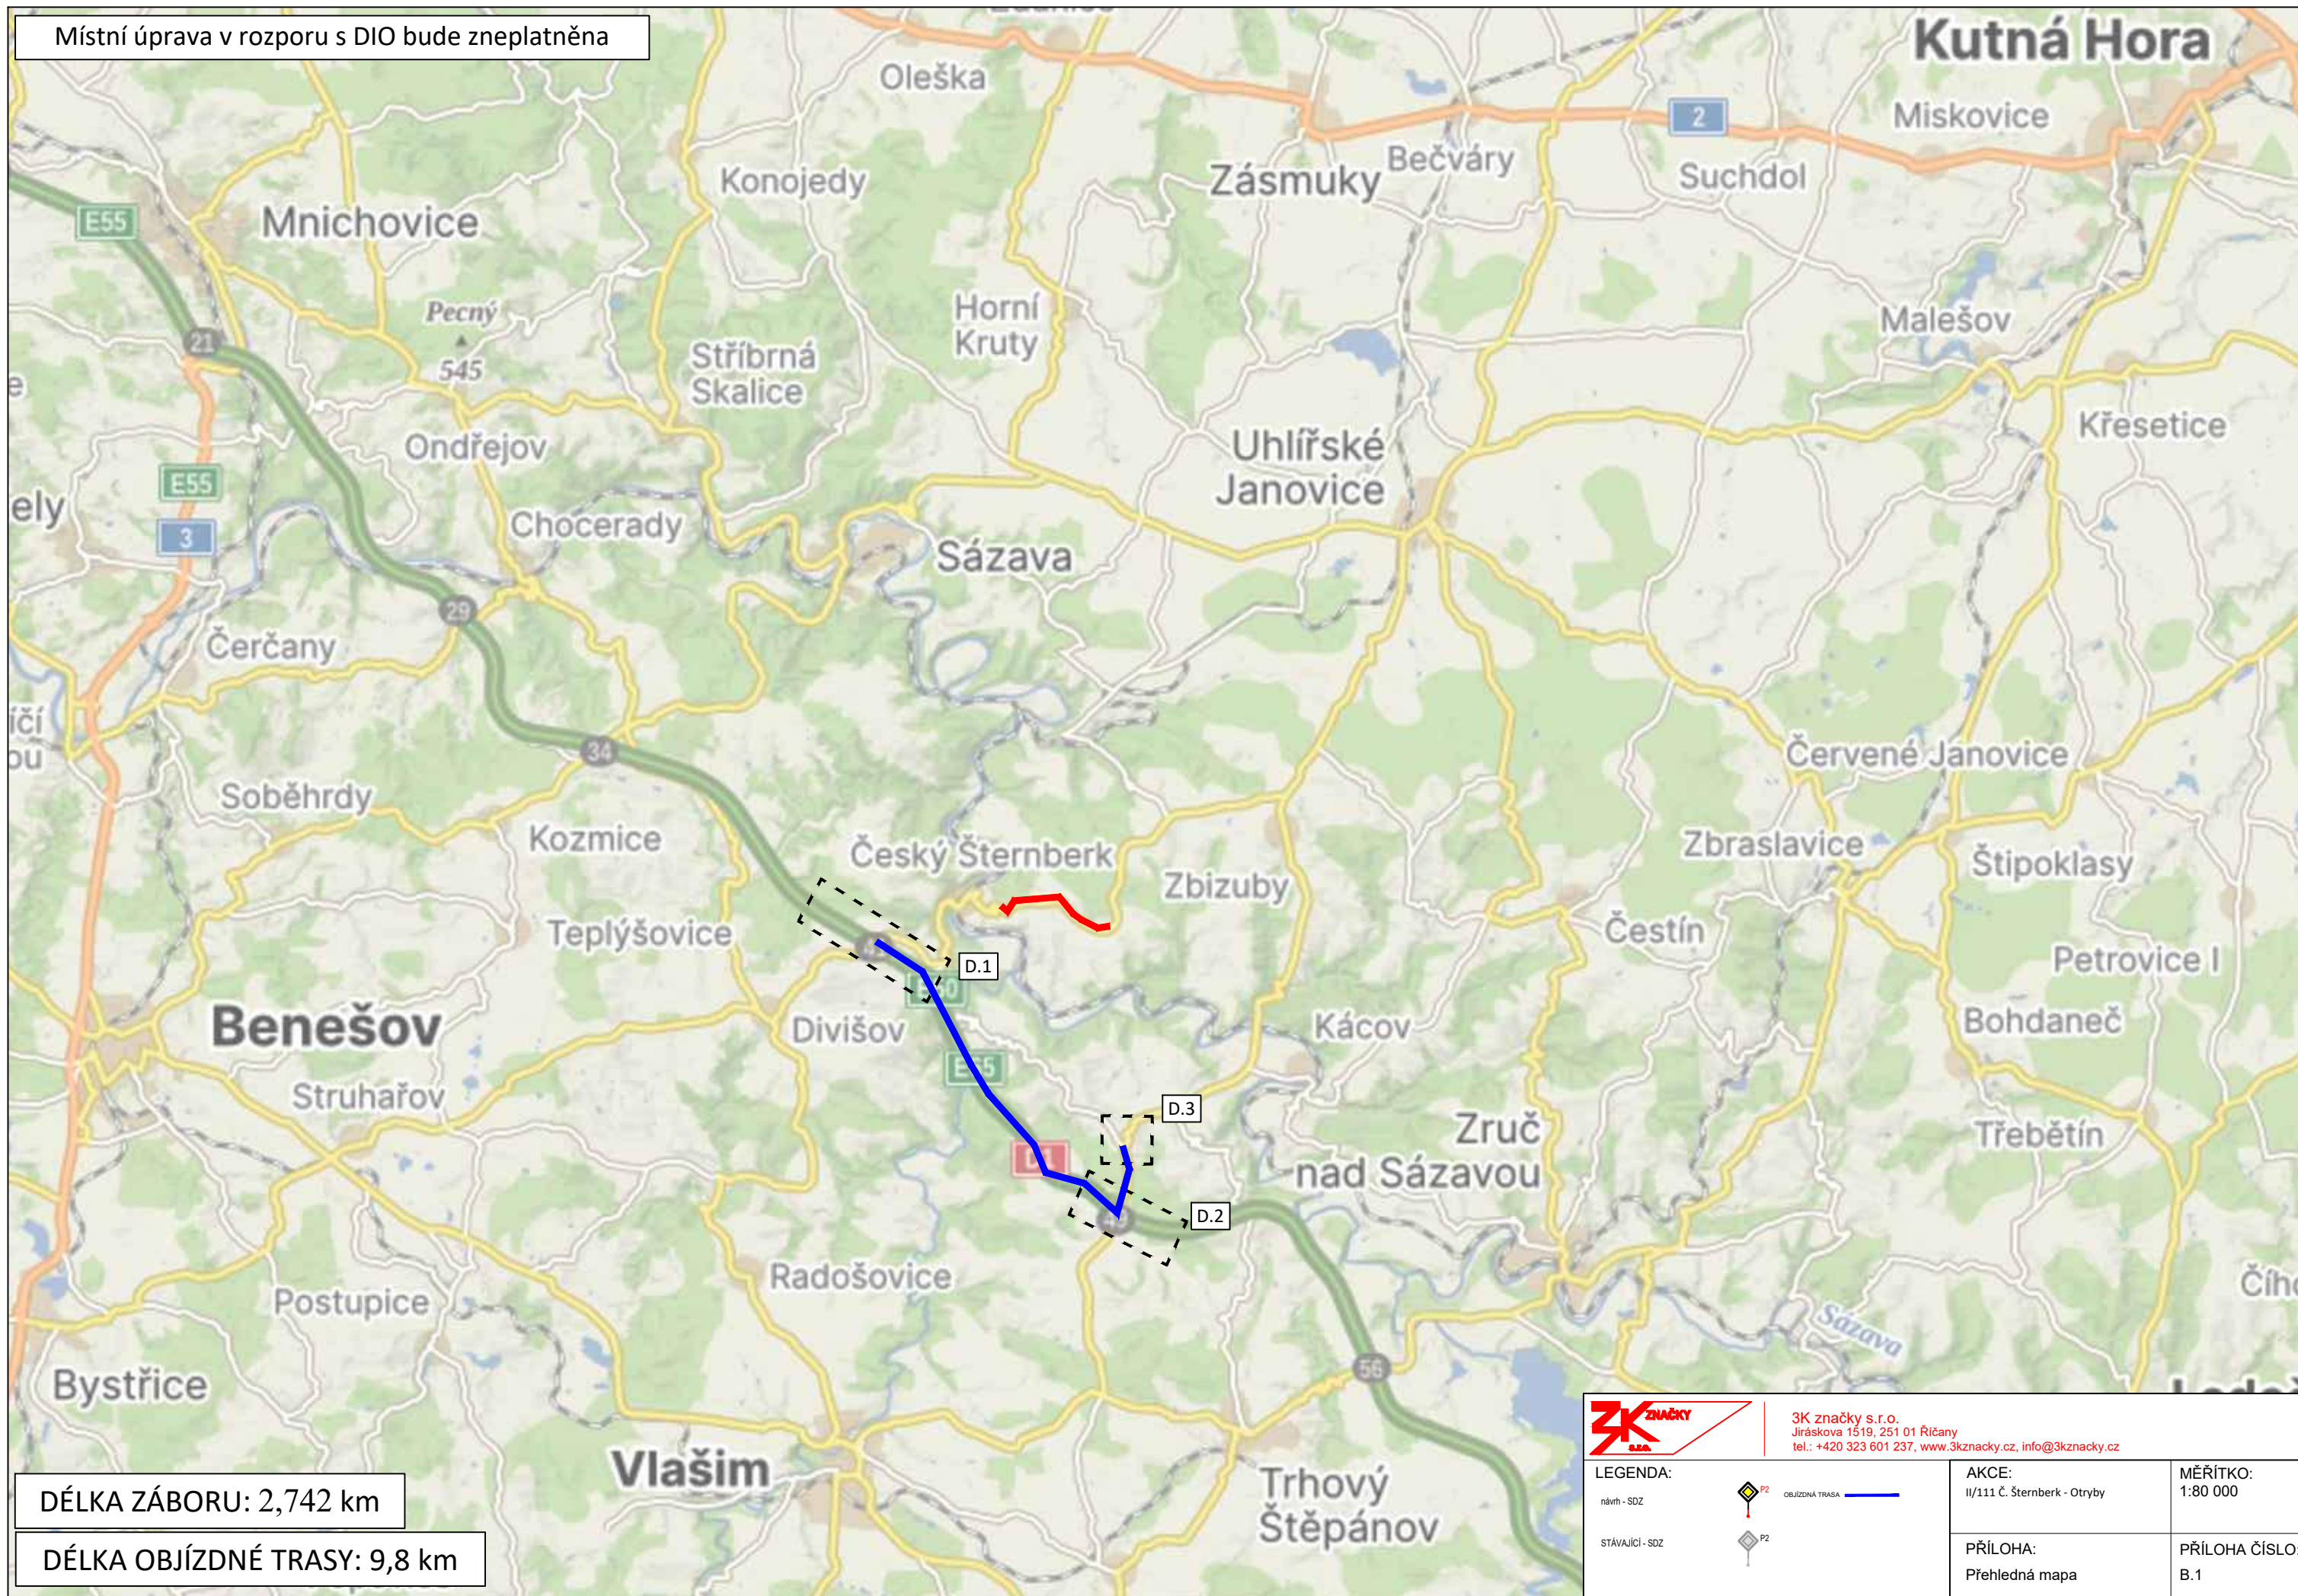

Místní úprava v rozporu s DIO bude zneplatněna

DÉLKA ZÁBORU: 2,742 km

DÉLKA OBJÍZDNÉ TRASY: 9,8 km

3K značky s.r.o.
Jiráskova 1519, 251 01 Říčany
tel.: +420 323 601 237, www.3kzacky.cz, info@3kzacky.cz

LEGENDA:

návrh - SDZ

OBJÍZDNÁ TRASA

STÁVAJÍCÍ - SDZ

AKCE:

II/111 č. Šternberk - Otryby

PŘÍLOHA:

Přehledná mapa

MĚŘÍTKO:

1:80 000

PŘÍLOHA ČÍSLO:

B.1