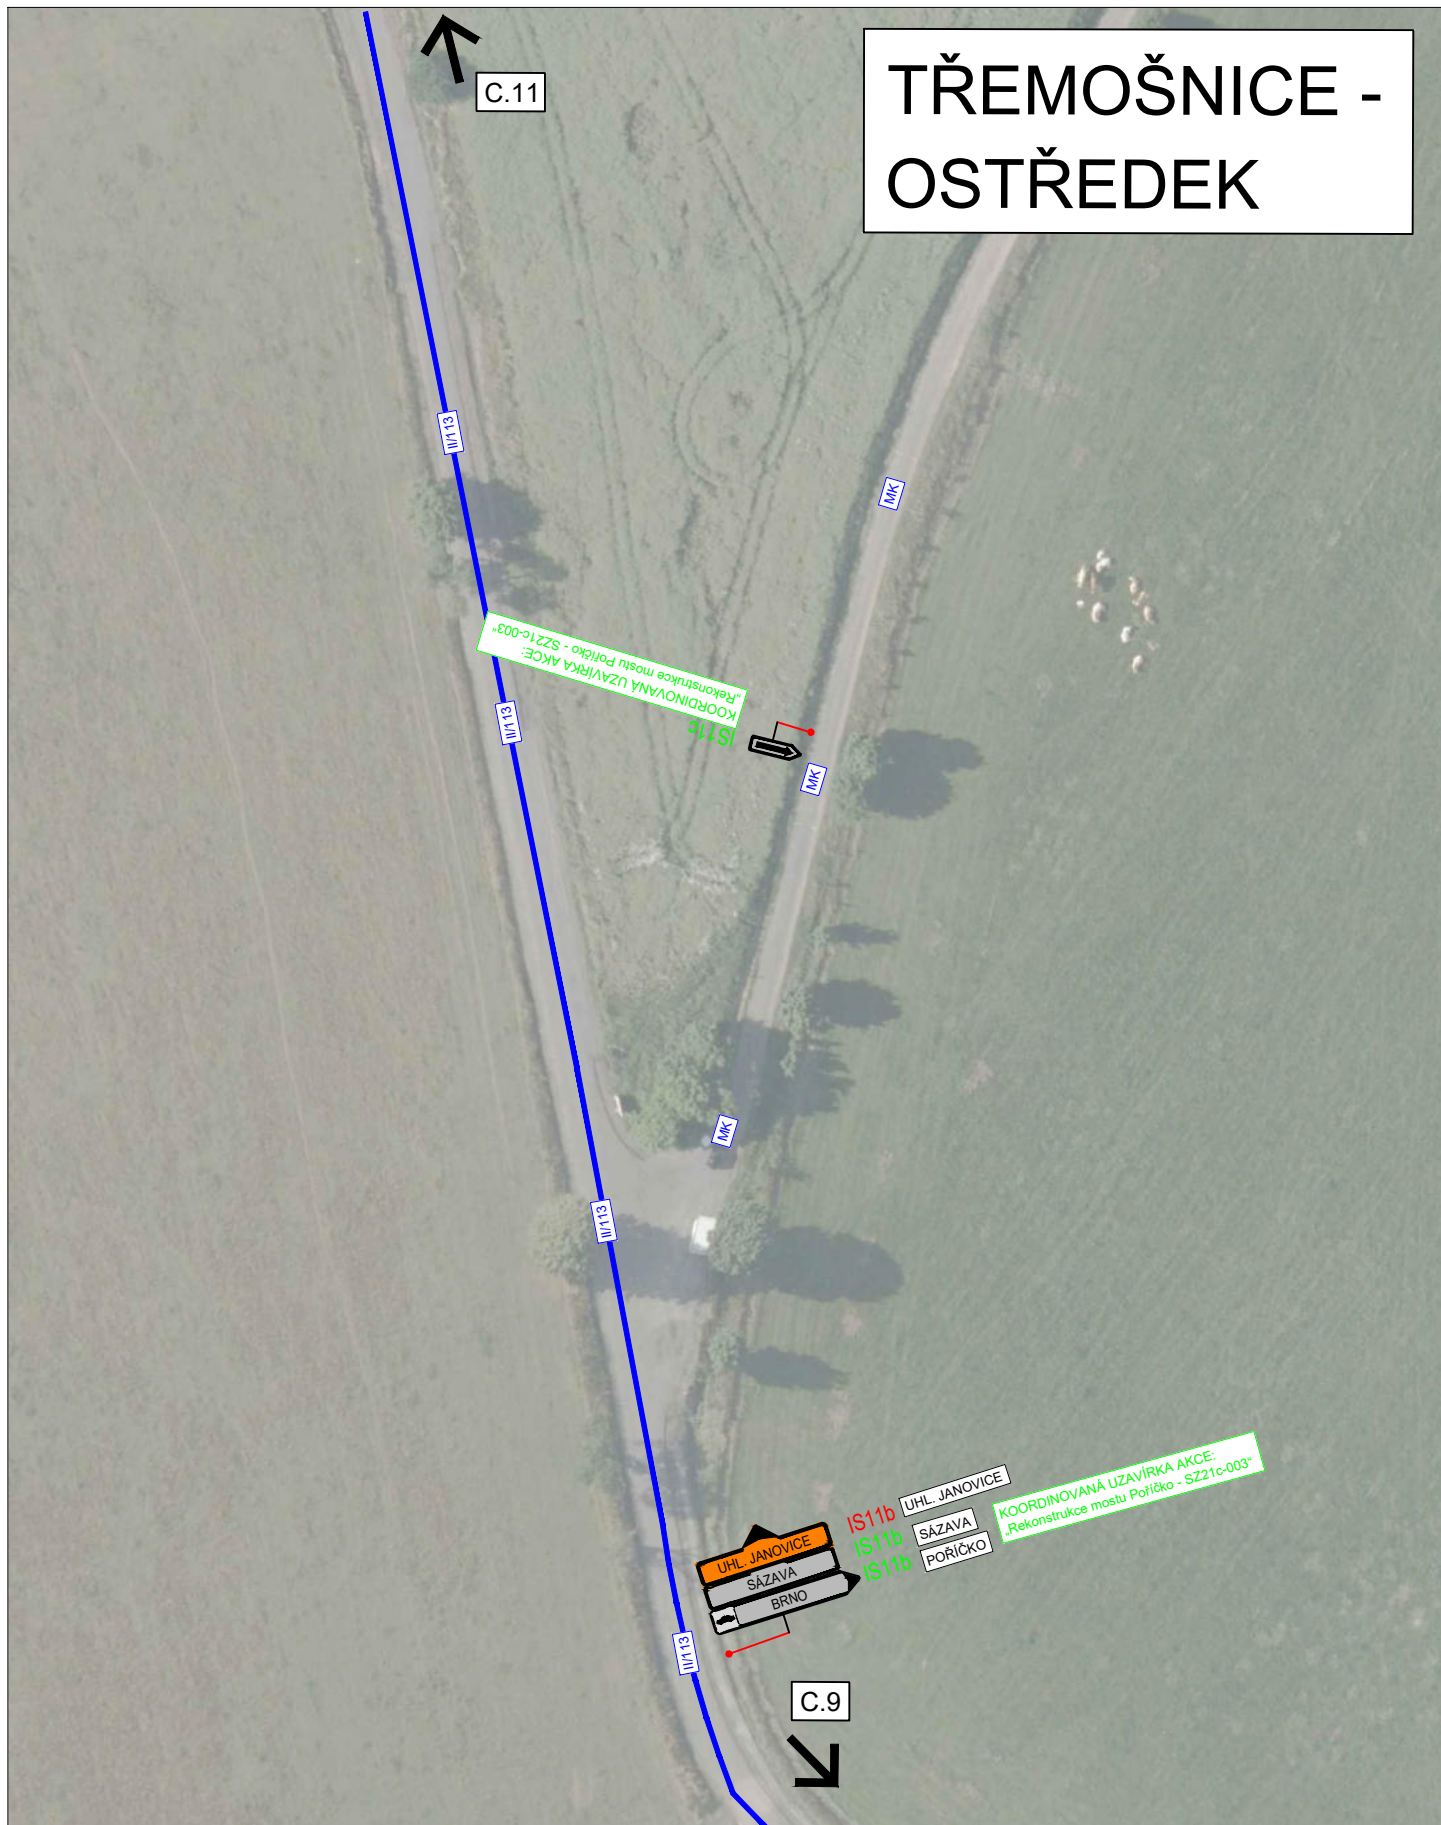

TŘEMOŠNICE - OSTŘEDEK

3K značky s.r.o.
Jiráskova 1519, 251 01 Říčany
tel.: +420 323 601 237, www.3kznacky.cz, info@3kznacky.cz

LEGENDA: návrh - SDZ OBJÍZDNÁ TRASA STÁVAJÍCÍ - SDZ	AKCE: III/111 Č. Šternberk - Otryby	MĚŘÍTKO: 1:1000
	PŘÍLOHA: Situace DIO X	PŘÍLOHA ČÍSLO: C.10