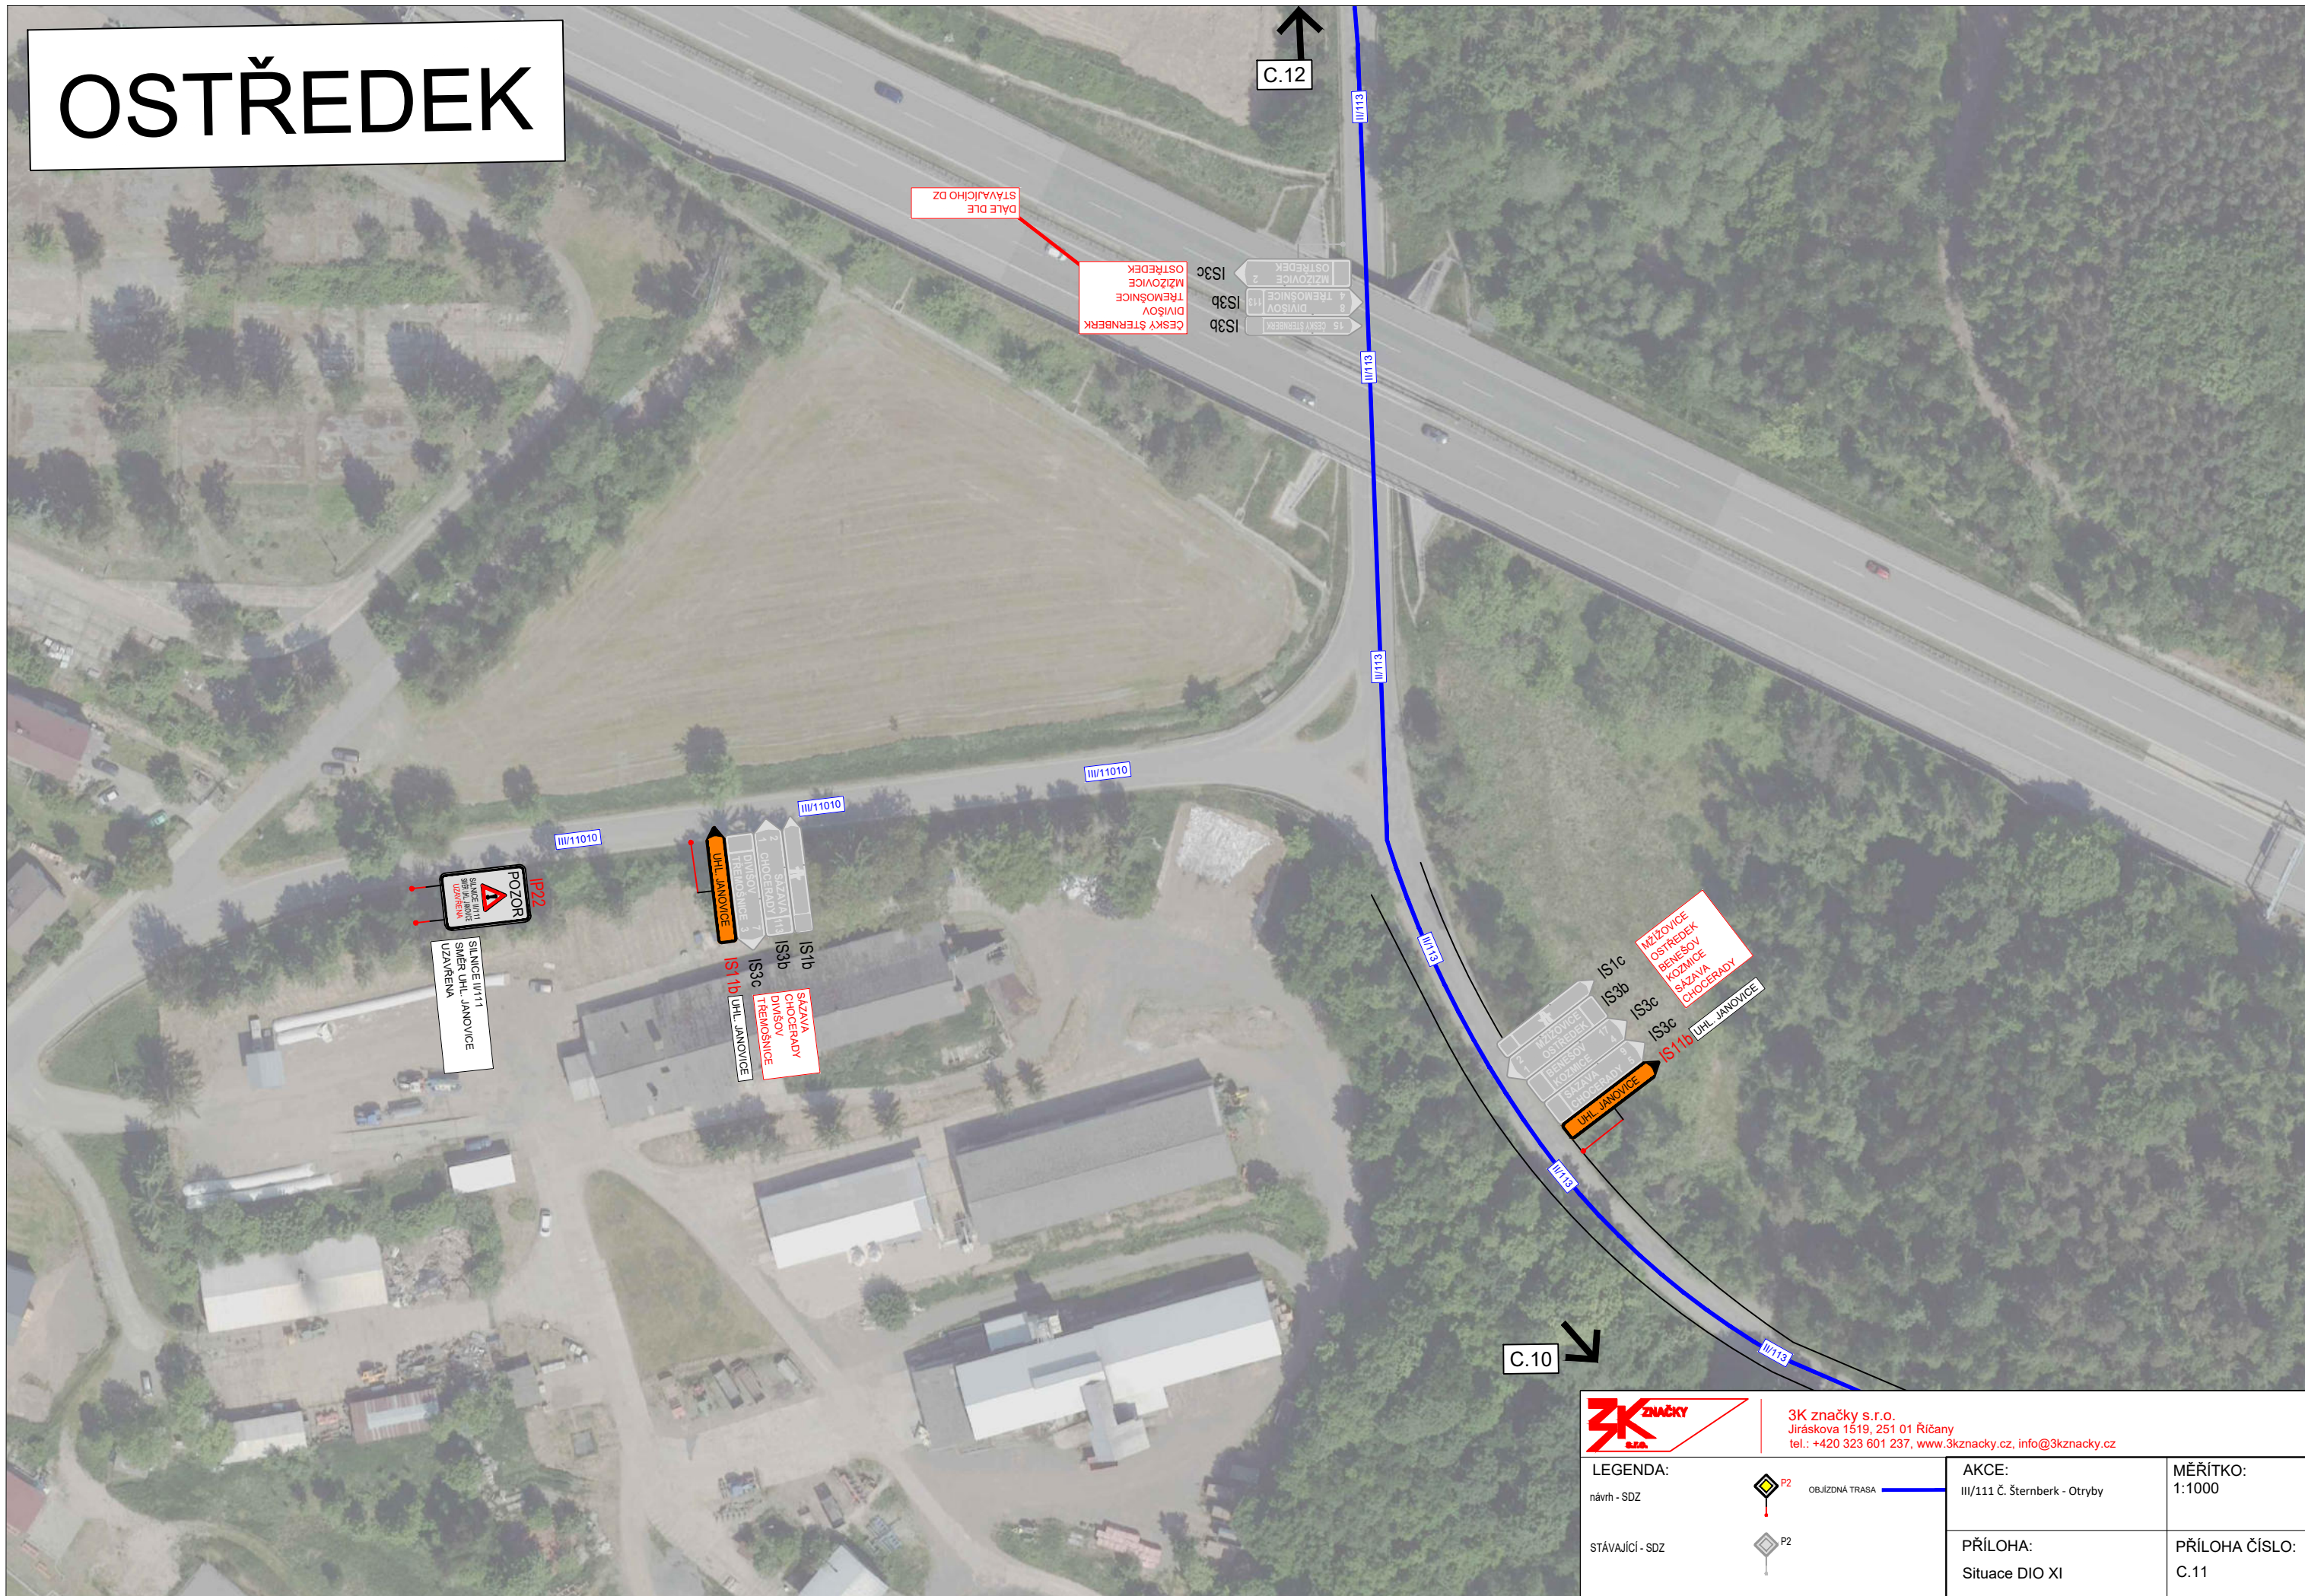

OSTŘEDEK

		3K značky s.r.o. Jiráskova 1519, 251 01 Říčany tel.: +420 323 601 237, www.3kzacky.cz, info@3kzacky.cz	
LEGENDA: návrh - SDZ P2 STÁVAJÍCÍ - SDZ P2	AKCE: III/111 Č. Šternberk - Otryby	MĚŘITKO: 1:1000	PŘÍLOHA: Situace DIO XI
		PŘÍLOHA ČÍSLO: C.11