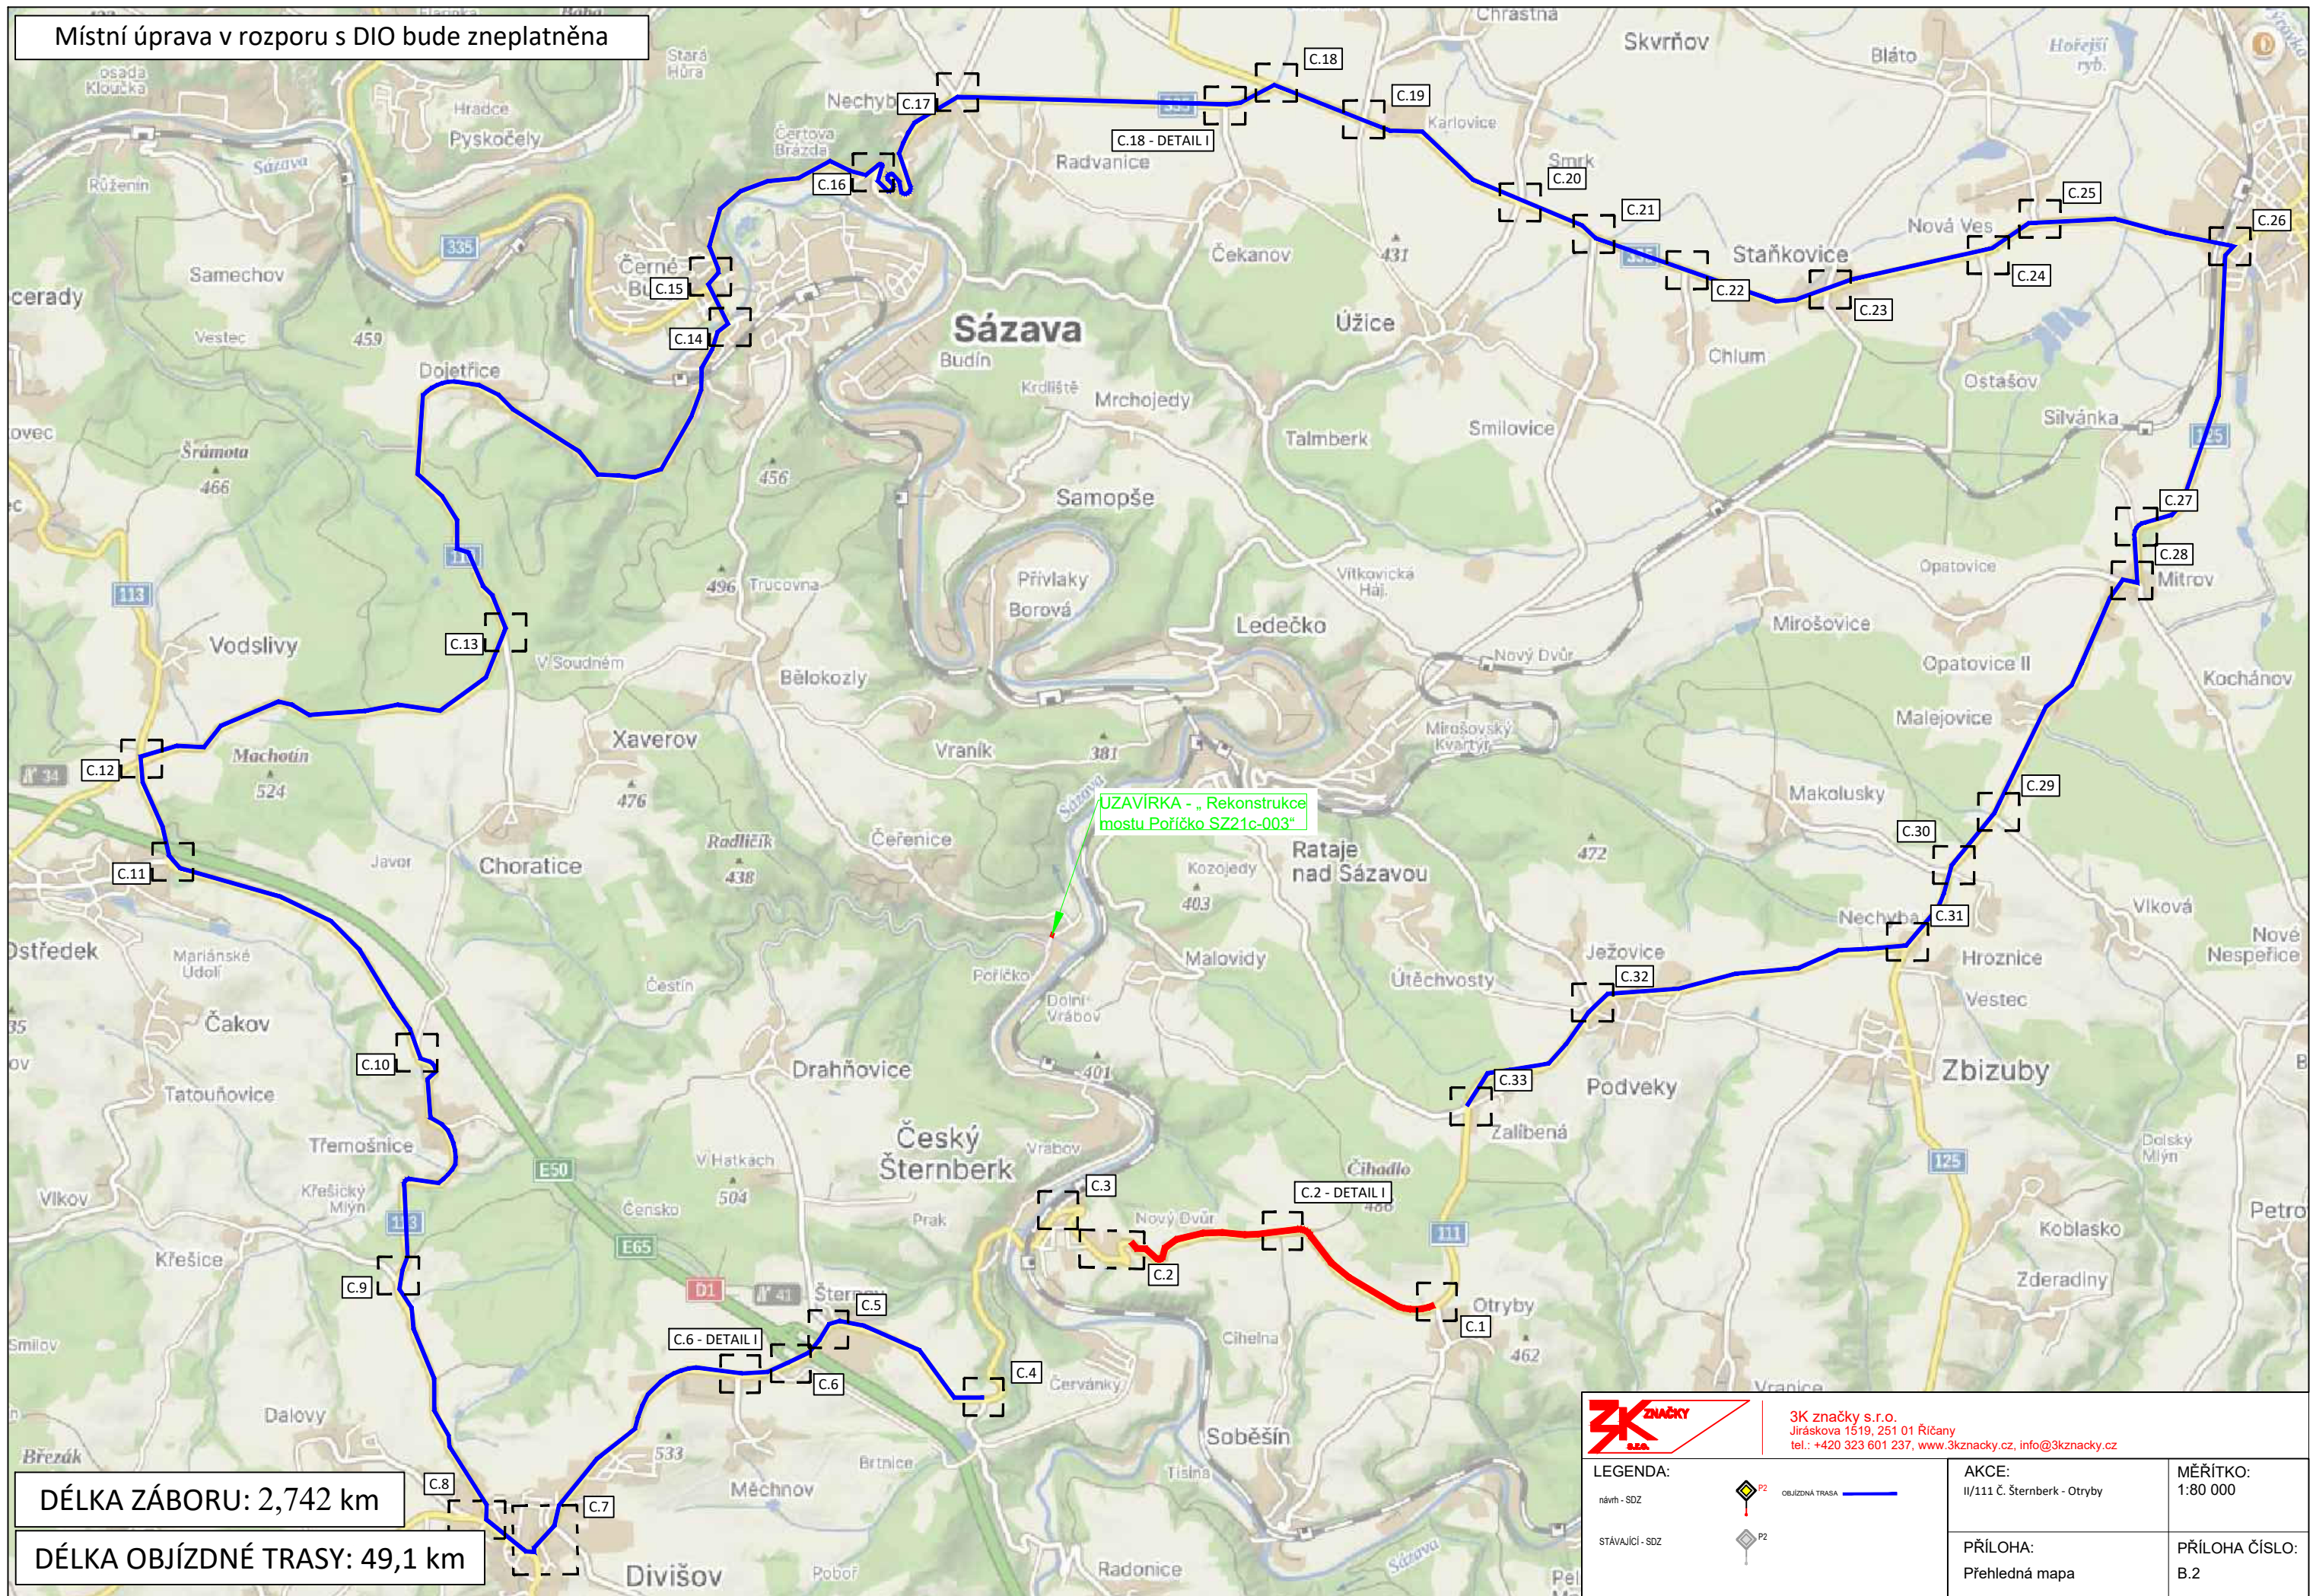

LEGENDA

návrh - SDZ	 P2	OBJÍZDNÁ TRASA 
STÁVAJÍCÍ - SDZ	 P2	 P2 <small>KOORDINOVANÁ UZAVÍRKA AKCE: „Rekonstrukce mostu Poříčko - SZ21c-003“</small>

Tabulka navržených DZ

Položka	Počet
5sv	1
5sv + B1 + E13	1
B1 + Z2	1
C2b + E13	1
C2c + E13	1
B1 + Z2	2
IP10a + B1 + E3a	6
IS11b - Rovně	17
IS11b - Rovně - Dálniční	2
IS11b - L/P	47
IS11b - L/P - Dálniční	8
IS11c - L/P	3
IS11c - Rovně	1
IP 22 - SILNICE II/111 SMĚR UHL. JANOVICE UZAVŘENA	12
IP22 - SILNICE II/111 SMĚR Č. ŠTERNBERK UZAVŘENA	21
IP22 - DÁLNIČNÍ	4

návrh - SDZ

OBJÍZDNÁ TRASA

STÁVAJÍCÍ - SDZ

AKCE:

II/111 č. Šternberk - Otryby

PŘÍLOHA:

Přehledná mapa

MĚŘÍTKO:

1:80 000

PŘÍLOHA ČÍSLO:

B.1

Místní úprava v rozporu s DIO bude zneplatněna

DÉLKA ZÁBORU: 2,742 km

DÉLKA OBJÍZDNÉ TRASY: 49,1 km

C.3

ČESKÝ ŠTERNBERK