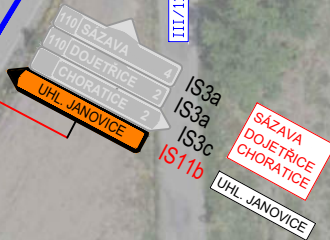

PLATÍ PRO OBEC SÁZAVA

III/1108