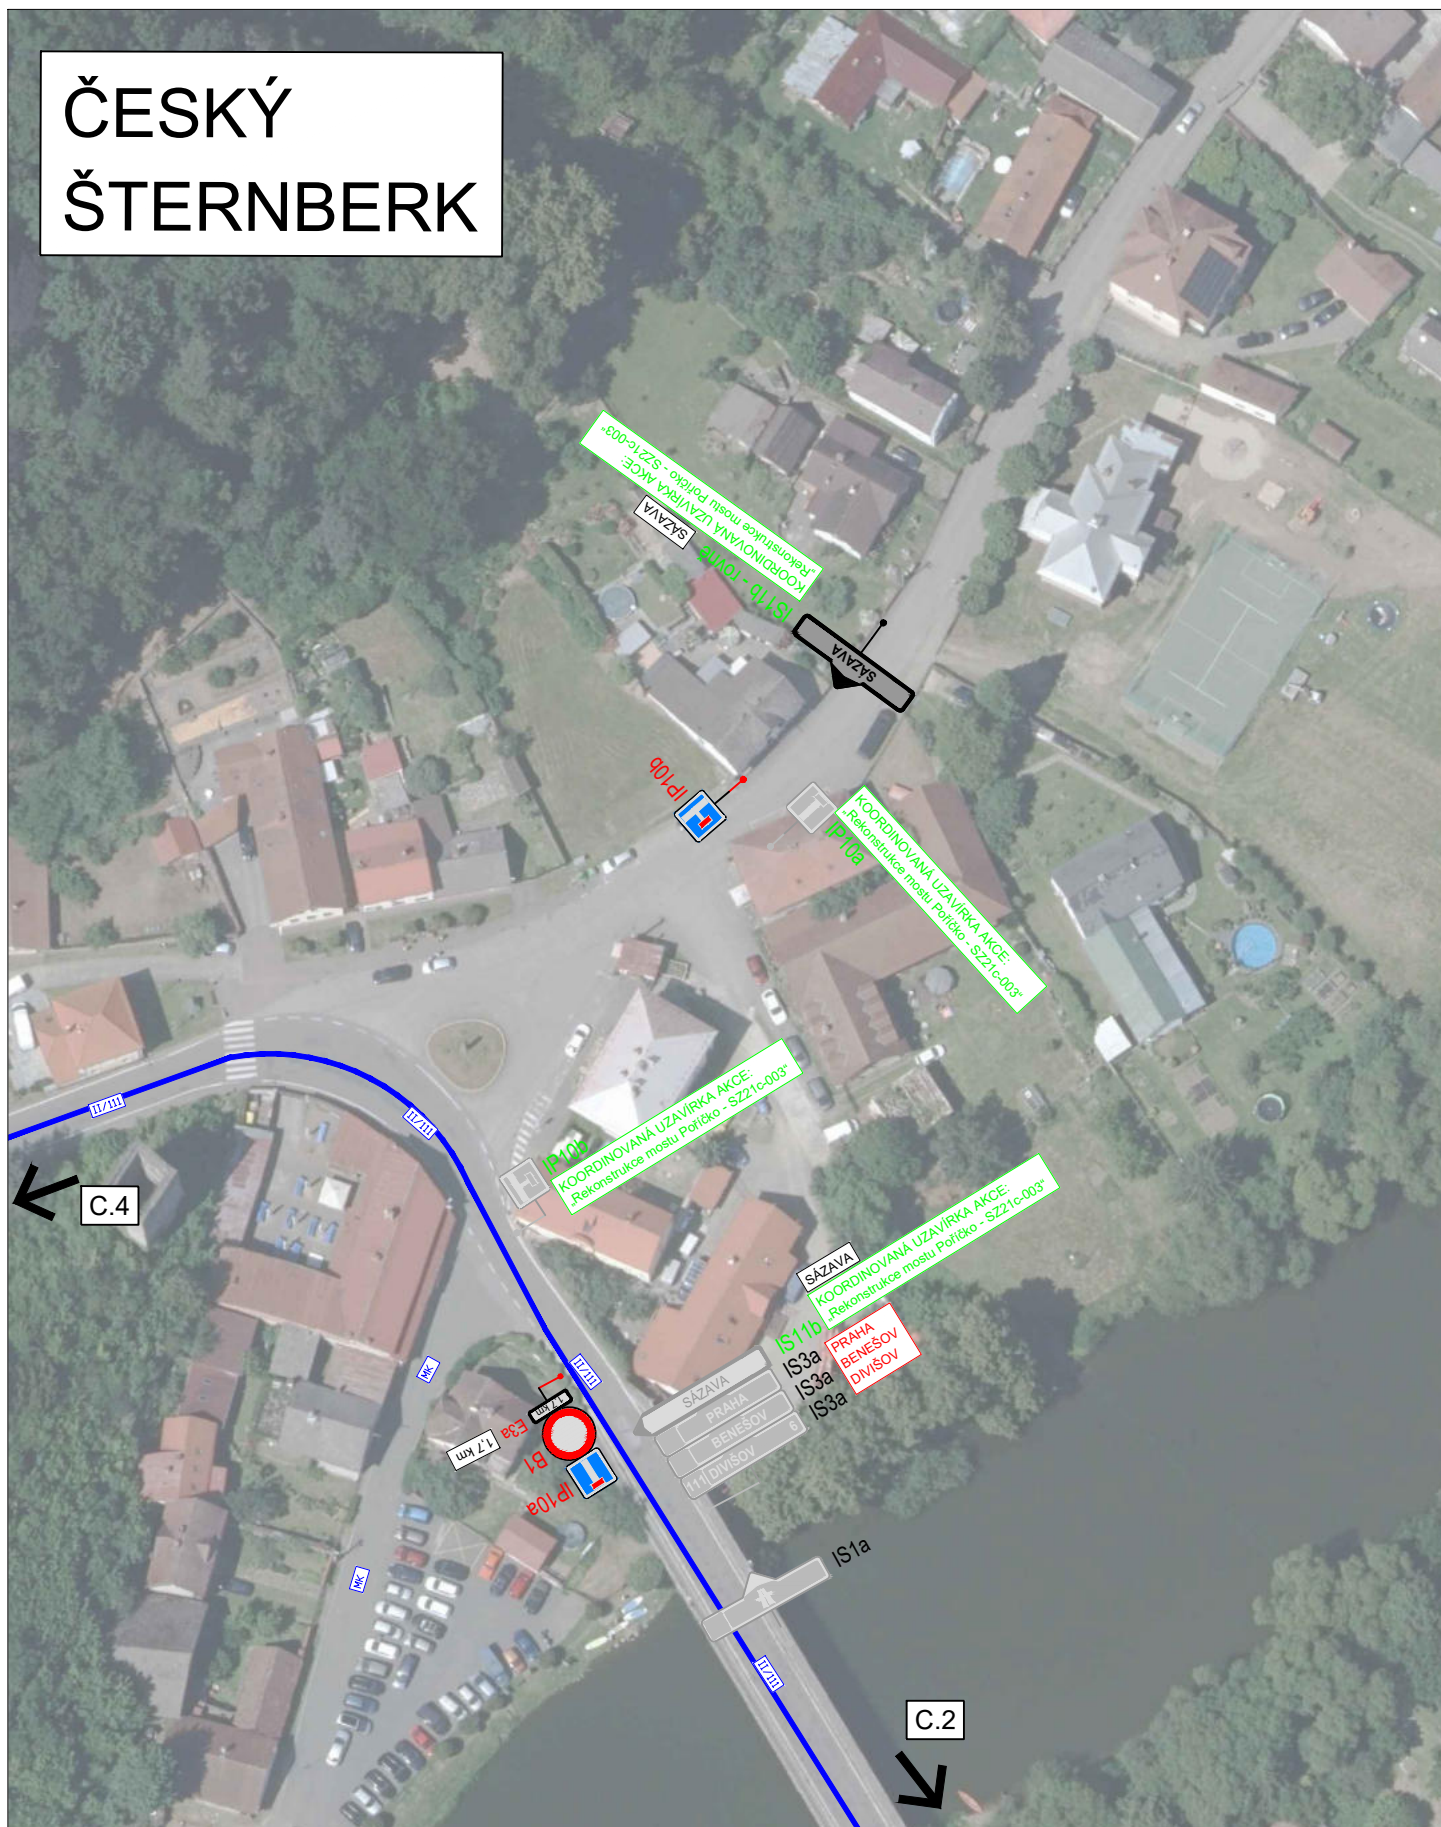

ČESKÝ ŠTERNBERK

3K značky s.r.o.
Jiráskova 1519, 251 01 Říčany
tel.: +420 323 601 237, www.3kznacky.cz, info@3kznacky.cz

LEGENDA:	OBJÍZDNÁ TRASA
návrh - SDZ	OBJÍZDNÁ TRASA
STÁVAJÍCÍ - SDZ	

AKCE:	MĚŘÍTKO:
III/111 Č. Šternberk - Otryby	1:1000
PŘÍLOHA:	PŘÍLOHA ČÍSLO:
Situace DIO III	C.3