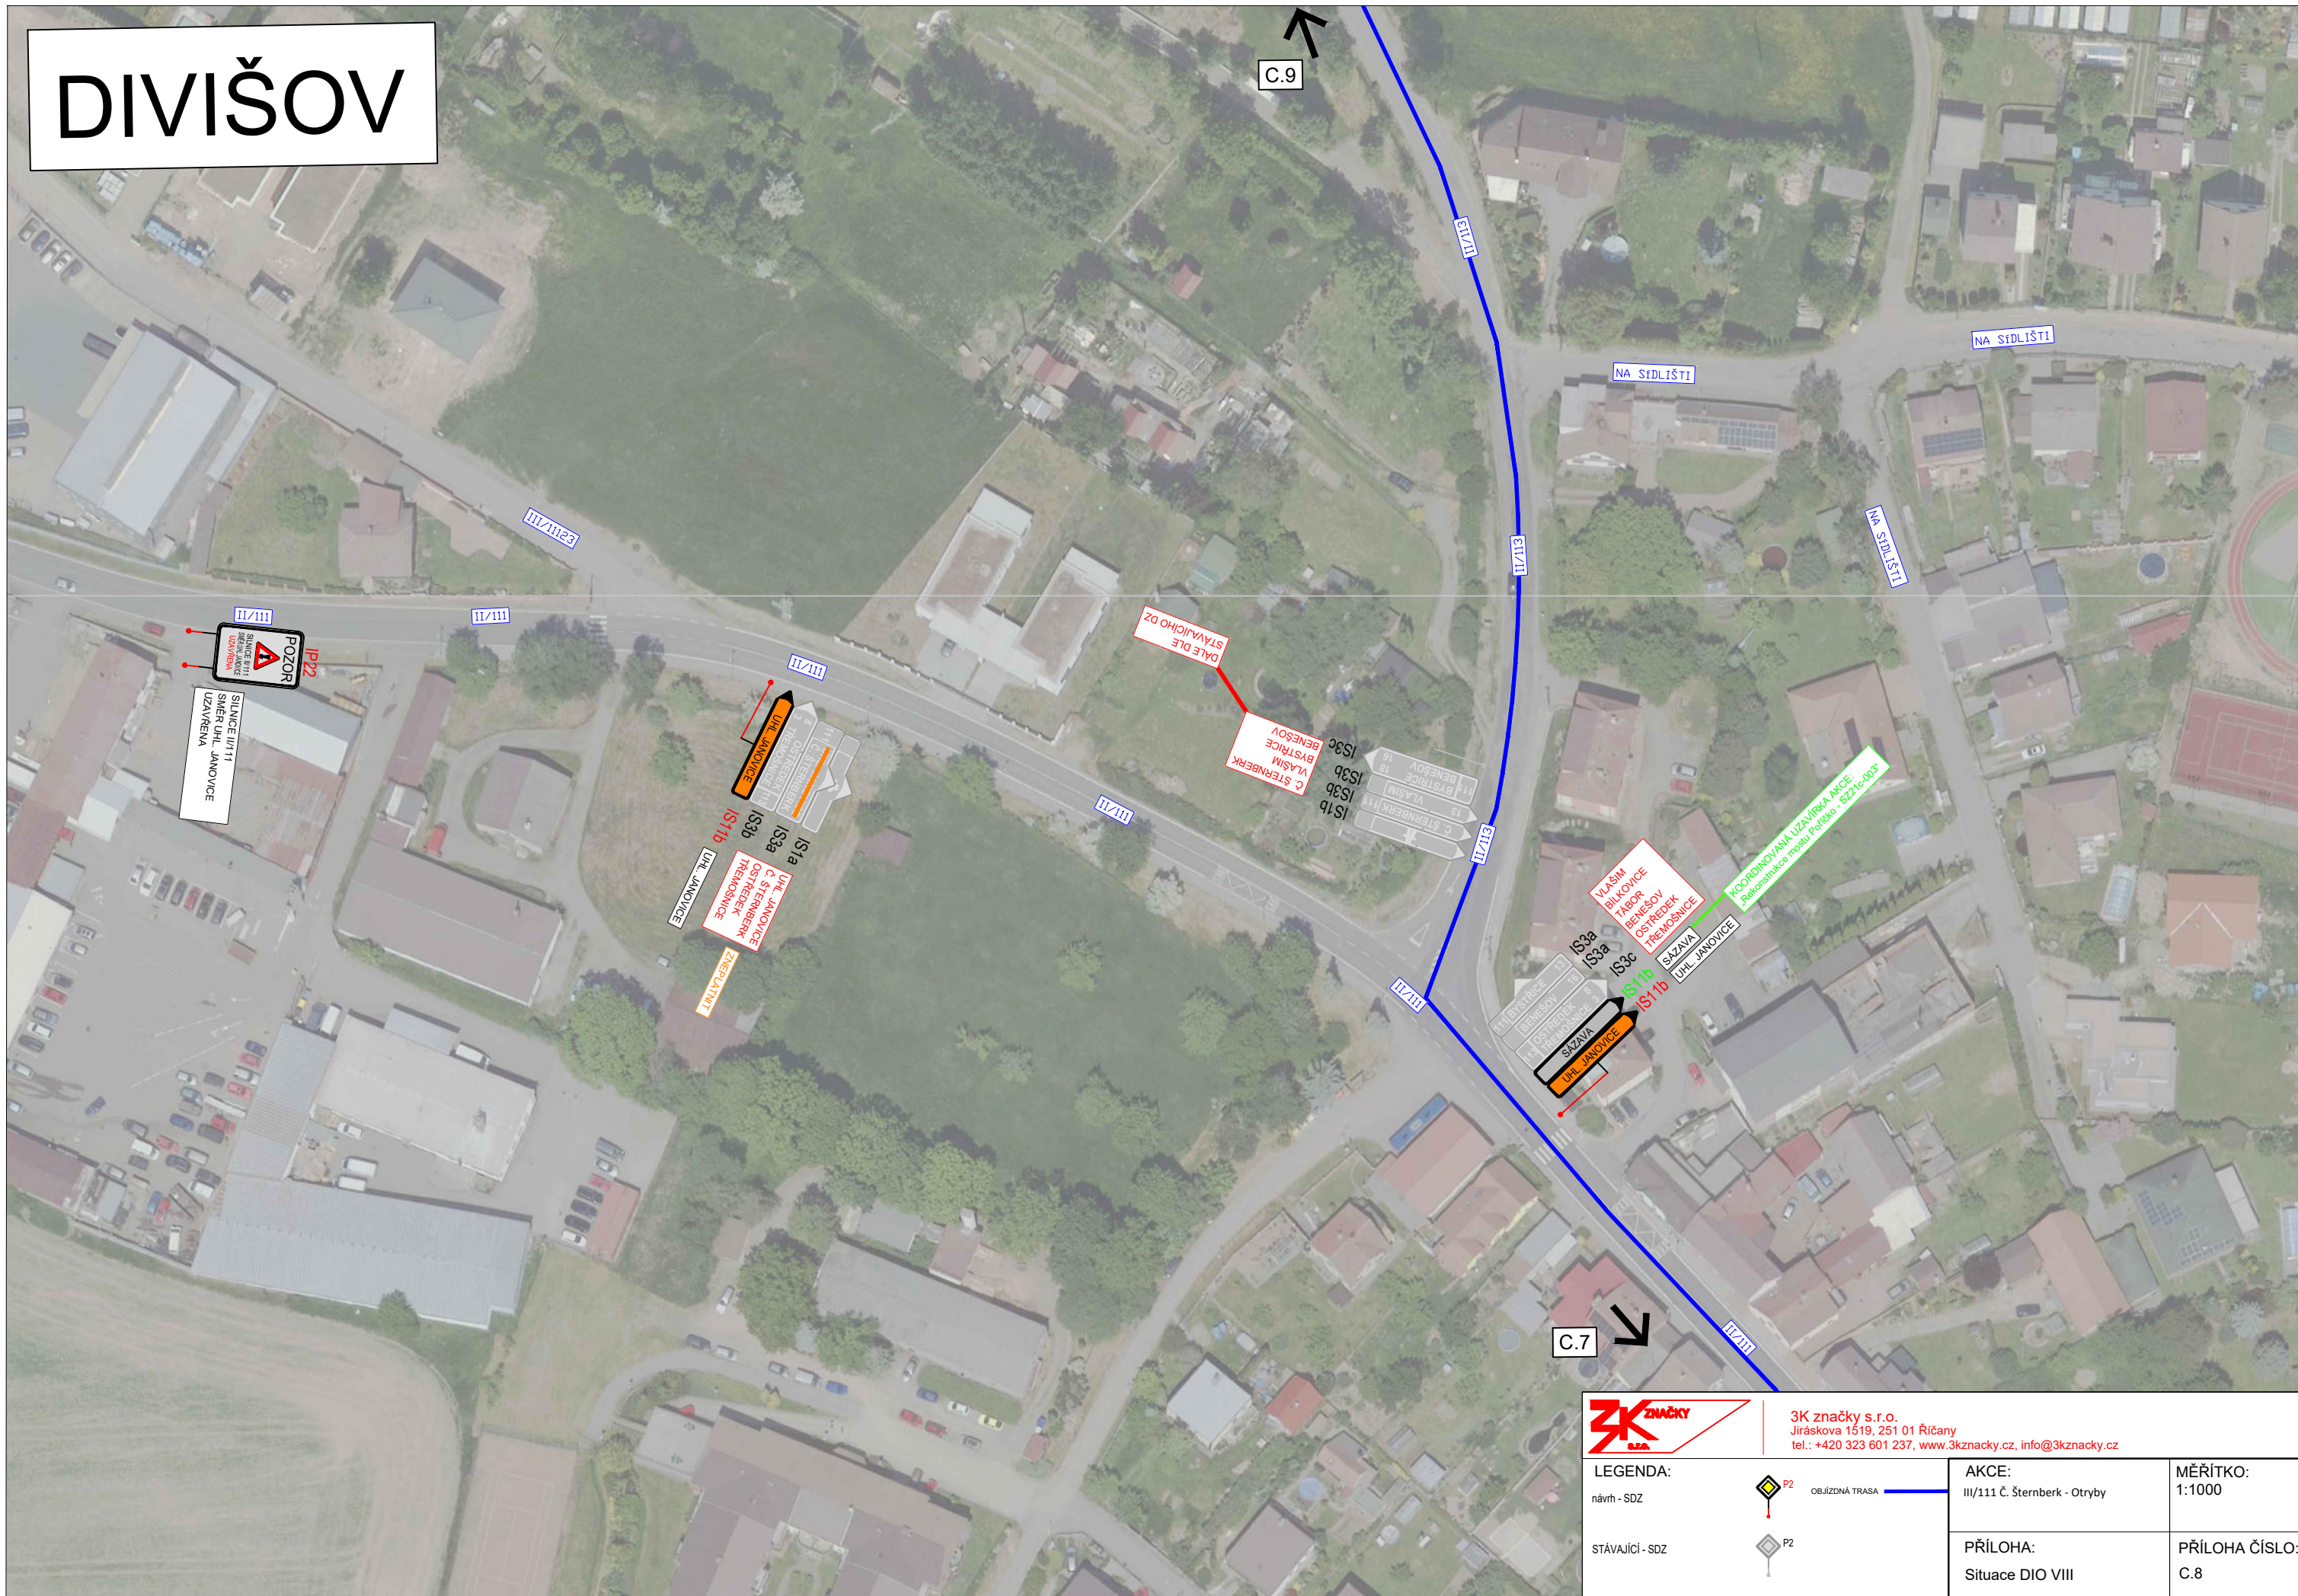

DIVIŠOV

		3K značky s.r.o. Jiráskova 1519, 251 01 Říčany tel.: +420 323 601 237, www.3kznancky.cz, info@3kznancky.cz	
LEGENDA: návrh - SDZ		OBJÍZDNÁ TRASA	AKCE: III/111 Č. Šternberk - Otryby
STÁVAJÍCÍ - SDZ			PŘÍLOHA: Situace DIO VIII
			MĚŘÍTKO: 1:1000
			PŘÍLOHA ČÍSLO: C.8