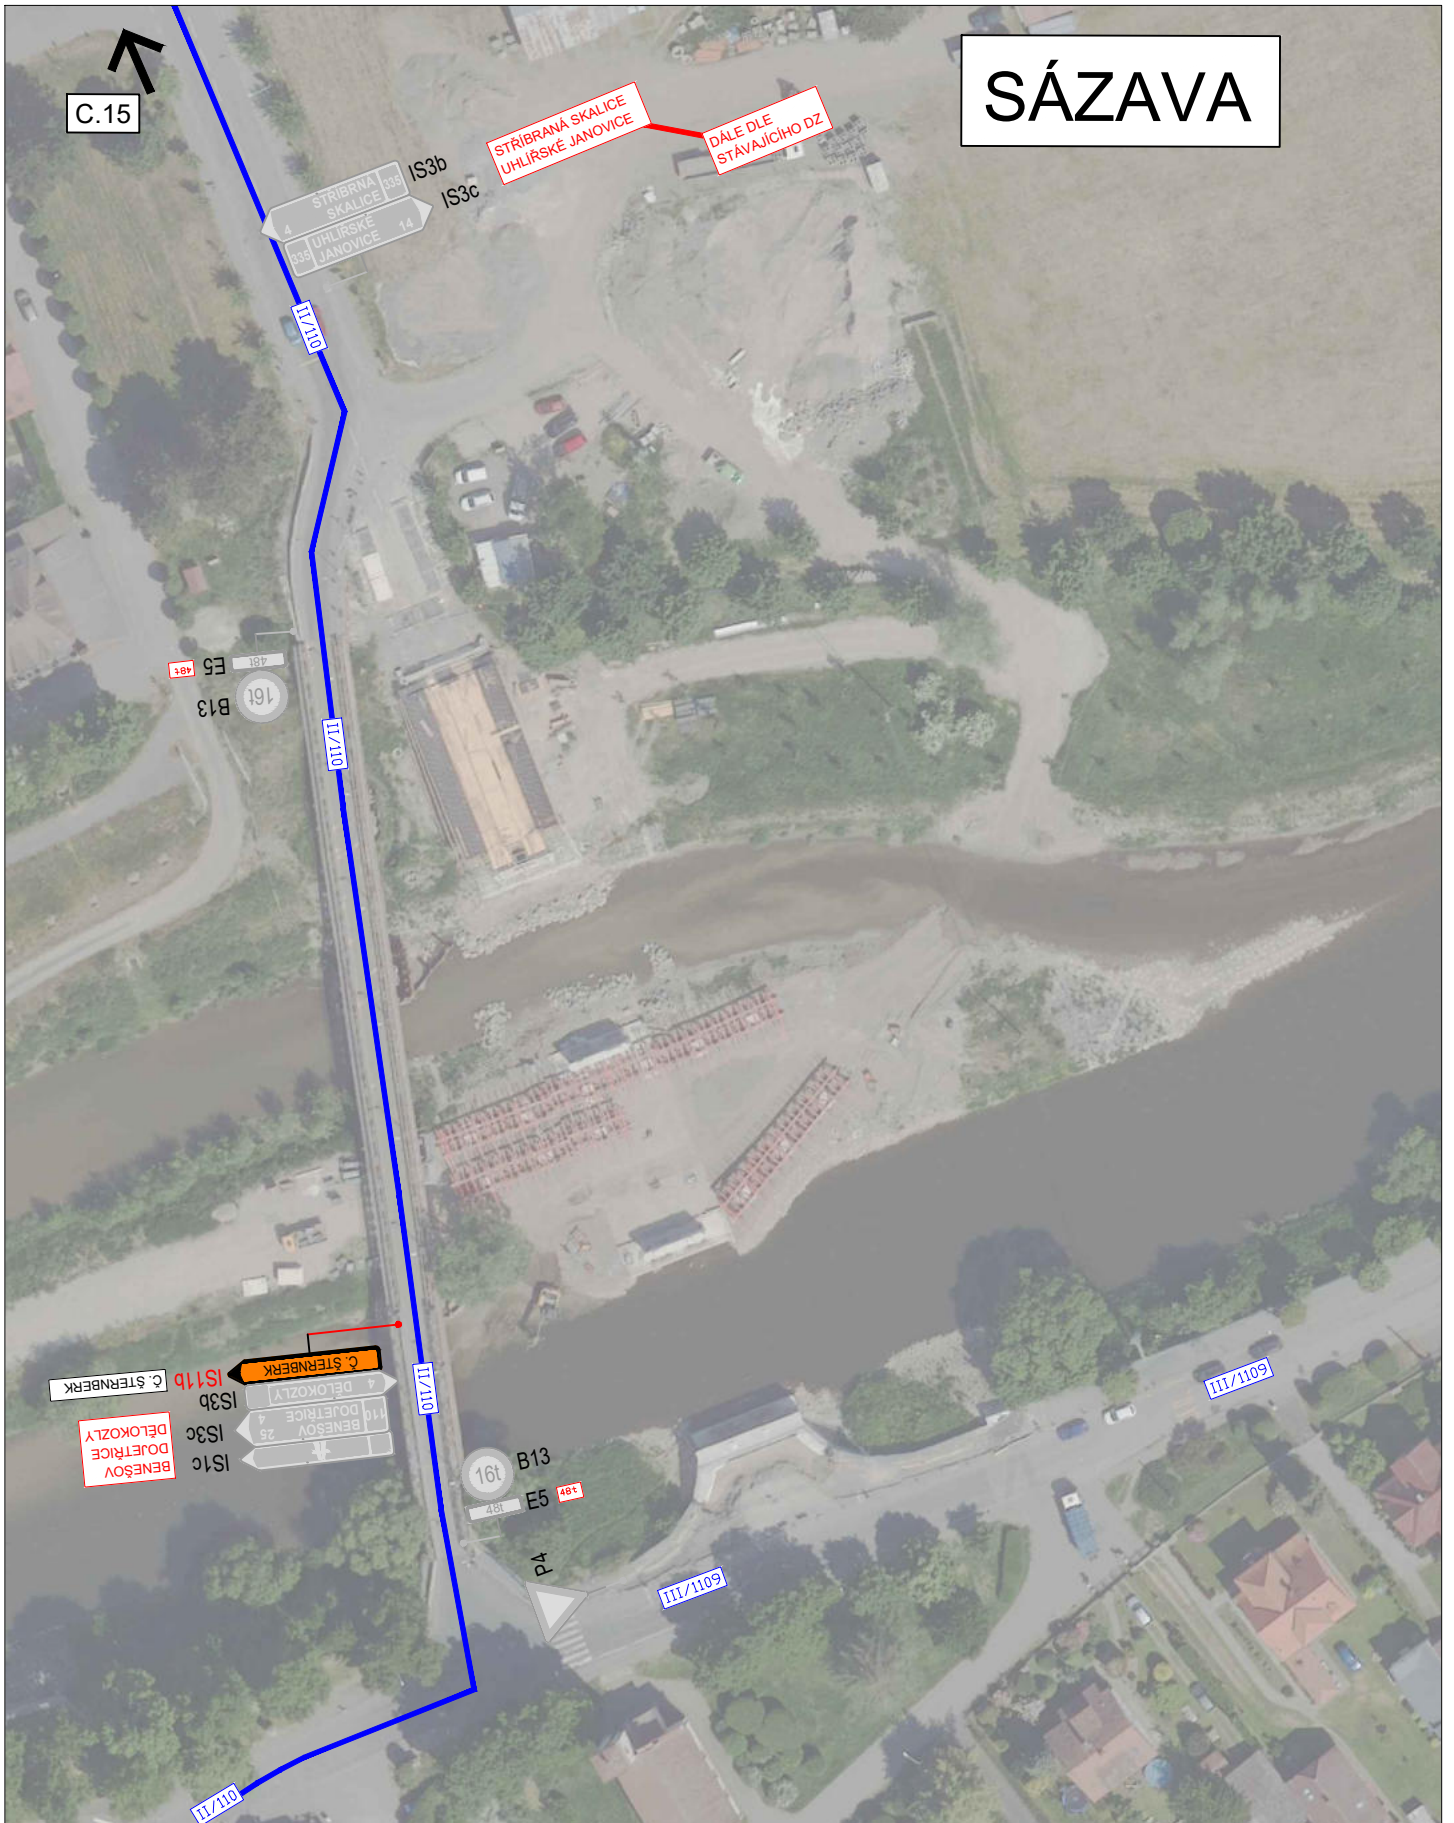

SÁZAVA

3K značky s.r.o.
Jiráskova 1519, 251 01 Říčany
tel.: +420 323 601 237, www.3kznacky.cz, info@3kznacky.cz

LEGENDA:	
návrh - SDZ	OBJÍZDNÁ TRASA
STÁVAJÍCÍ - SDZ	

AKCE: III/111 Č. Šternberk - Otryby	MĚŘÍTKO: 1:1000
PŘÍLOHA: Situační DIO XIV	PŘÍLOHA ČÍSLO: C.14