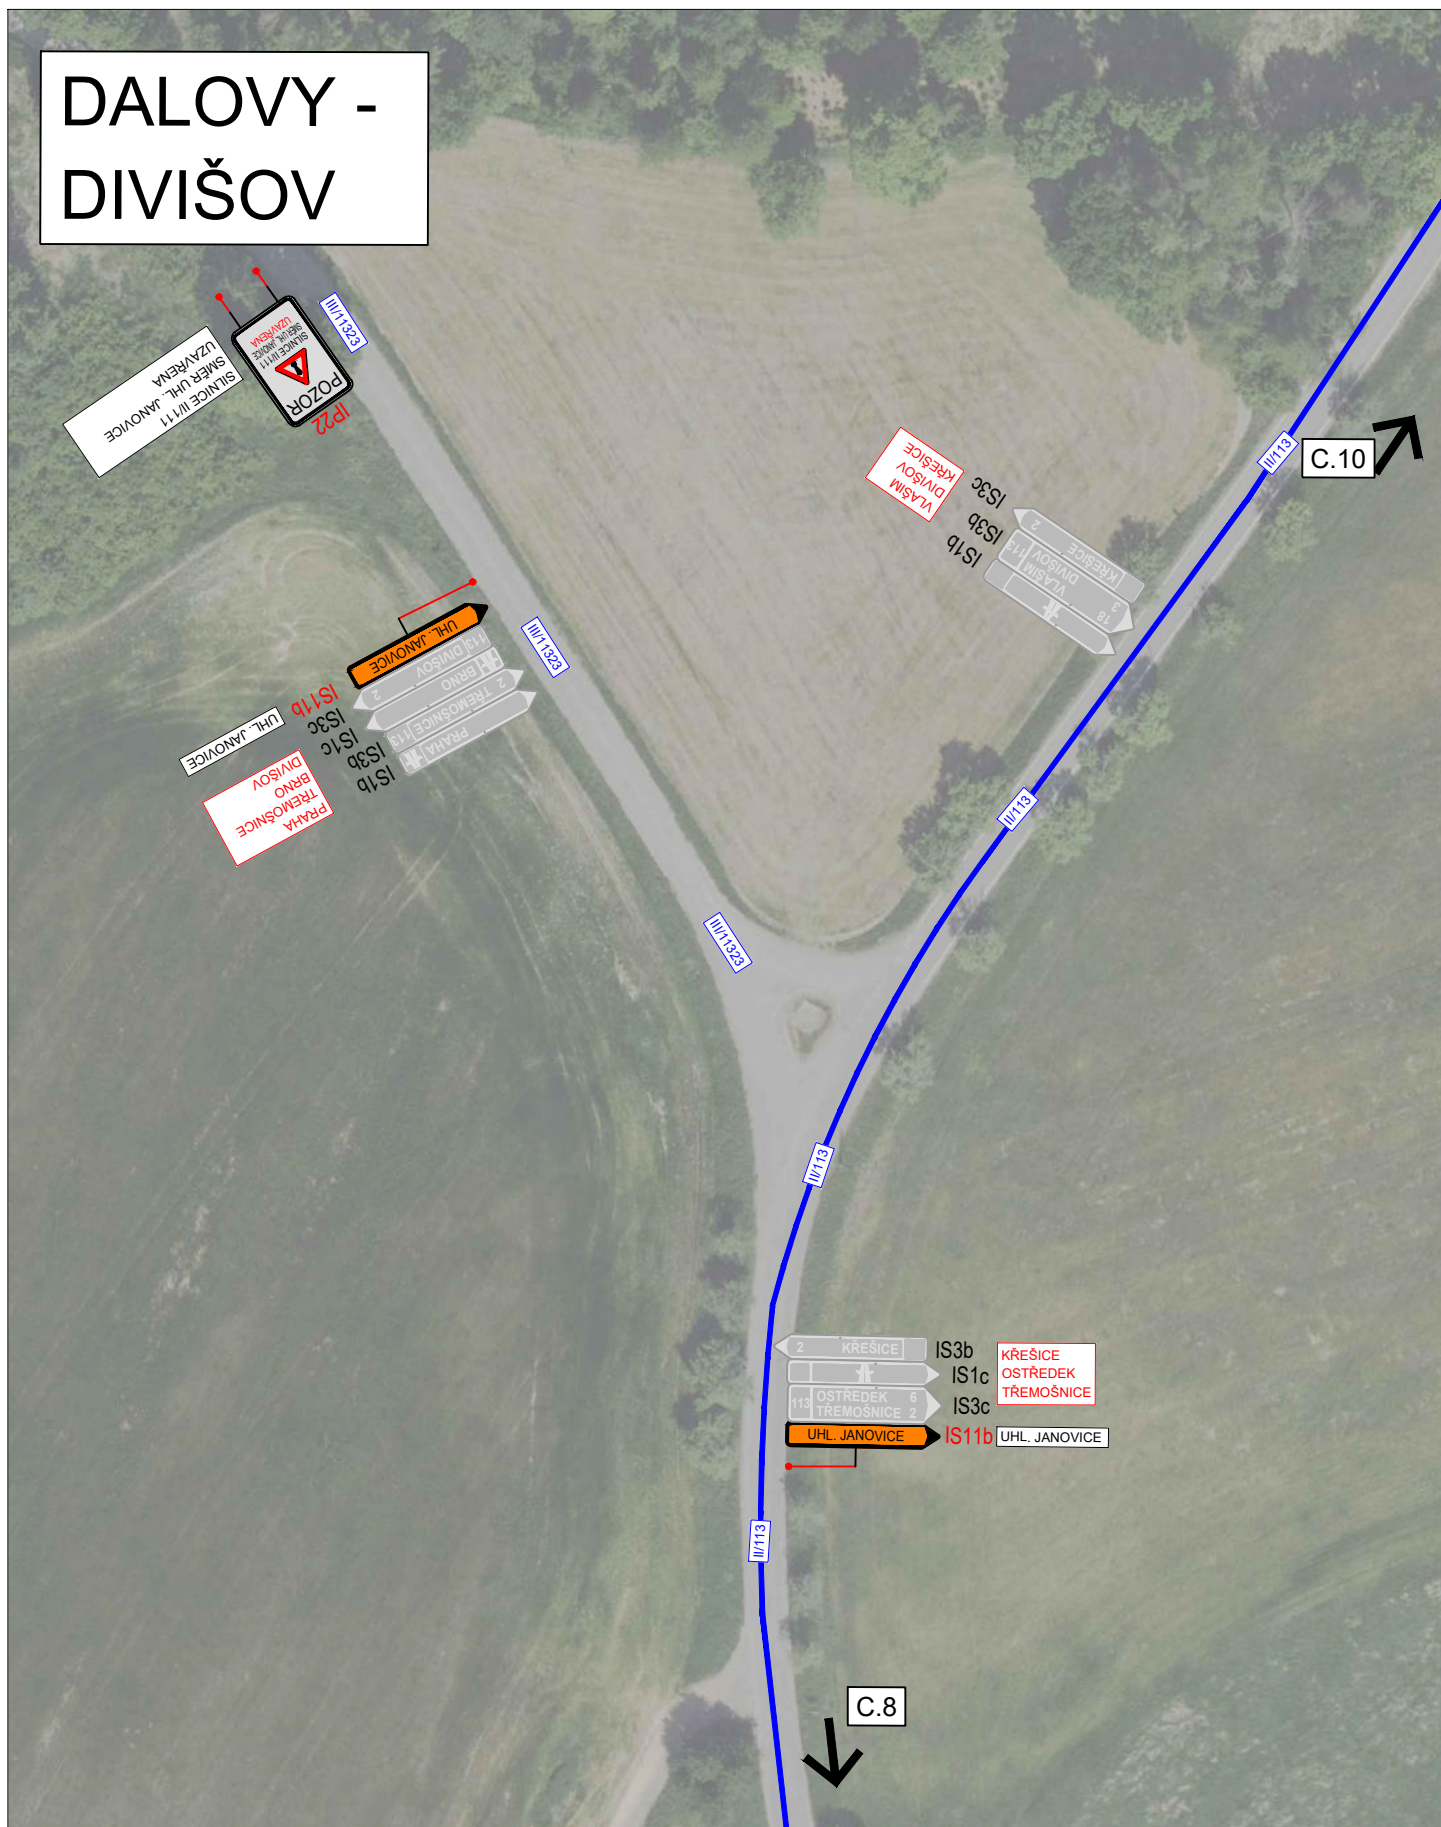

DALOVY - DIVIŠOV

3K značky s.r.o.
Jiráskova 1519, 251 01 Říčany
tel.: +420 323 601 237, www.3kznacky.cz, info@3kznacky.cz

LEGENDA:

návrh - SDZ

OBJÍZDNÁ TRASA

STÁVAJÍCÍ - SDZ

AKCE:

III/111 Č. Šternberk - Otryby

MĚŘÍTKO:

1:1000

PŘÍLOHA:

Situace DIO IX

PŘÍLOHA ČÍSLO:

C.9