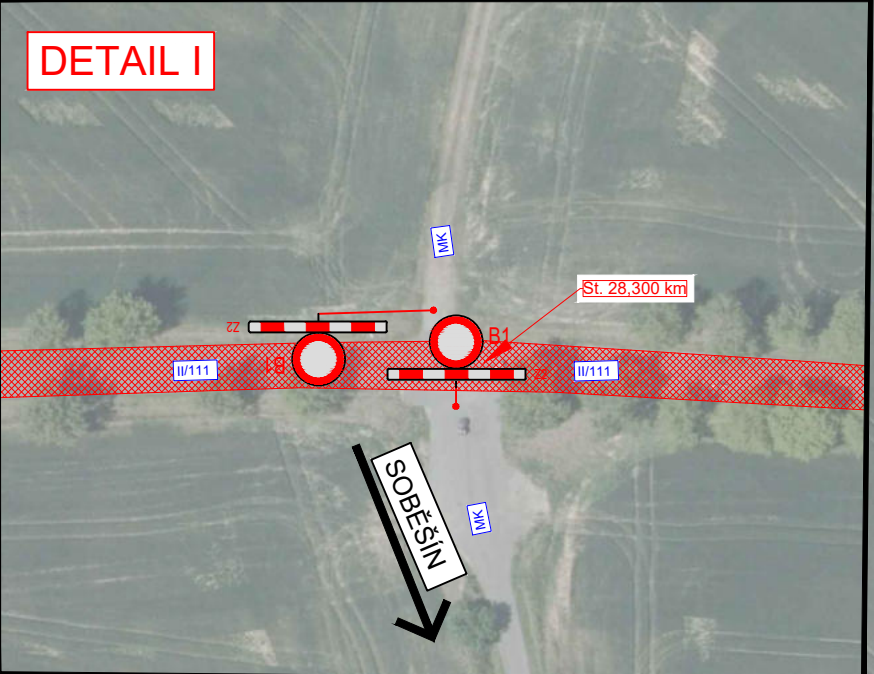

návrh - SDZ

OBJÍZDNÁ TRASA

STÁVAJÍCÍ - SDZ

AKCE:

II/111 č. Šternberk - Otryby

PŘÍLOHA:

Přehledná mapa

MĚŘÍTKO:

1:80 000

PŘÍLOHA ČÍSLO:

B.1

Místní úprava v rozporu s DIO bude zneplatněna

DÉLKA ZÁBORU: 2,742 km

DÉLKA OBJÍZDNÉ TRASY: 49,1 km

C.3

ČESKÝ ŠTERNBERK