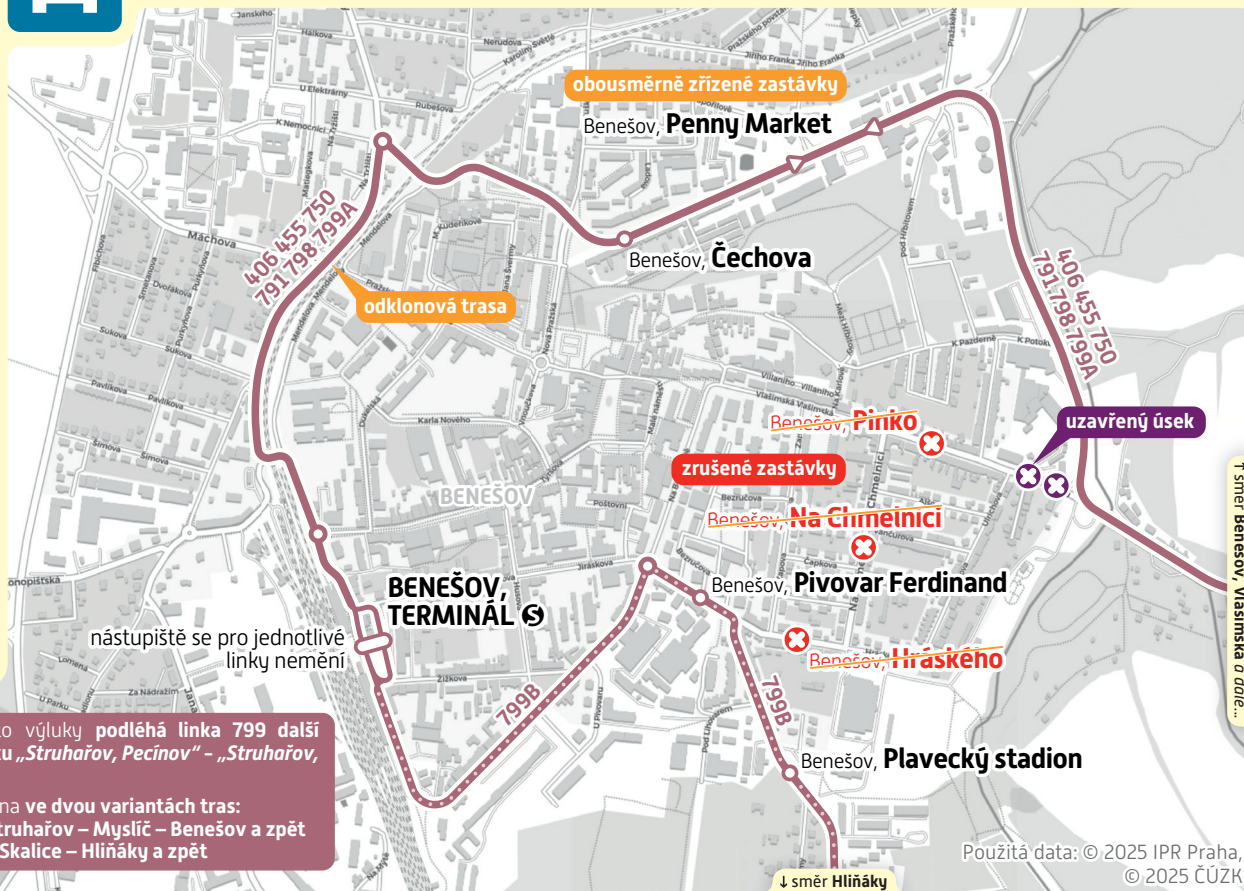

pid

dočasná změna

od 31. března 2025 (pondělí)
do 30. dubna 2025 (středa)

406

Uzavírka části ulice Vlašimské v Benešově

455**750****791****798****799****799**

Po dobu této výluky **podléhá linka 799 další výluce v úseku „Struhařov, Pecínov“ – „Struhařov, Budkov“.**

Linka je vedena **ve dvou variantách tras:**
A: Vlašim – Struhařov – Myslič – Benešov a zpět
B: Benešov – Skalice – Hlíňáky a zpět

Pro přehlednost mapy jsou **zakresleny pouze trasy linek v dotčeném úseku. Sledujte, prosím, jízdní řady zmíněných linek.**