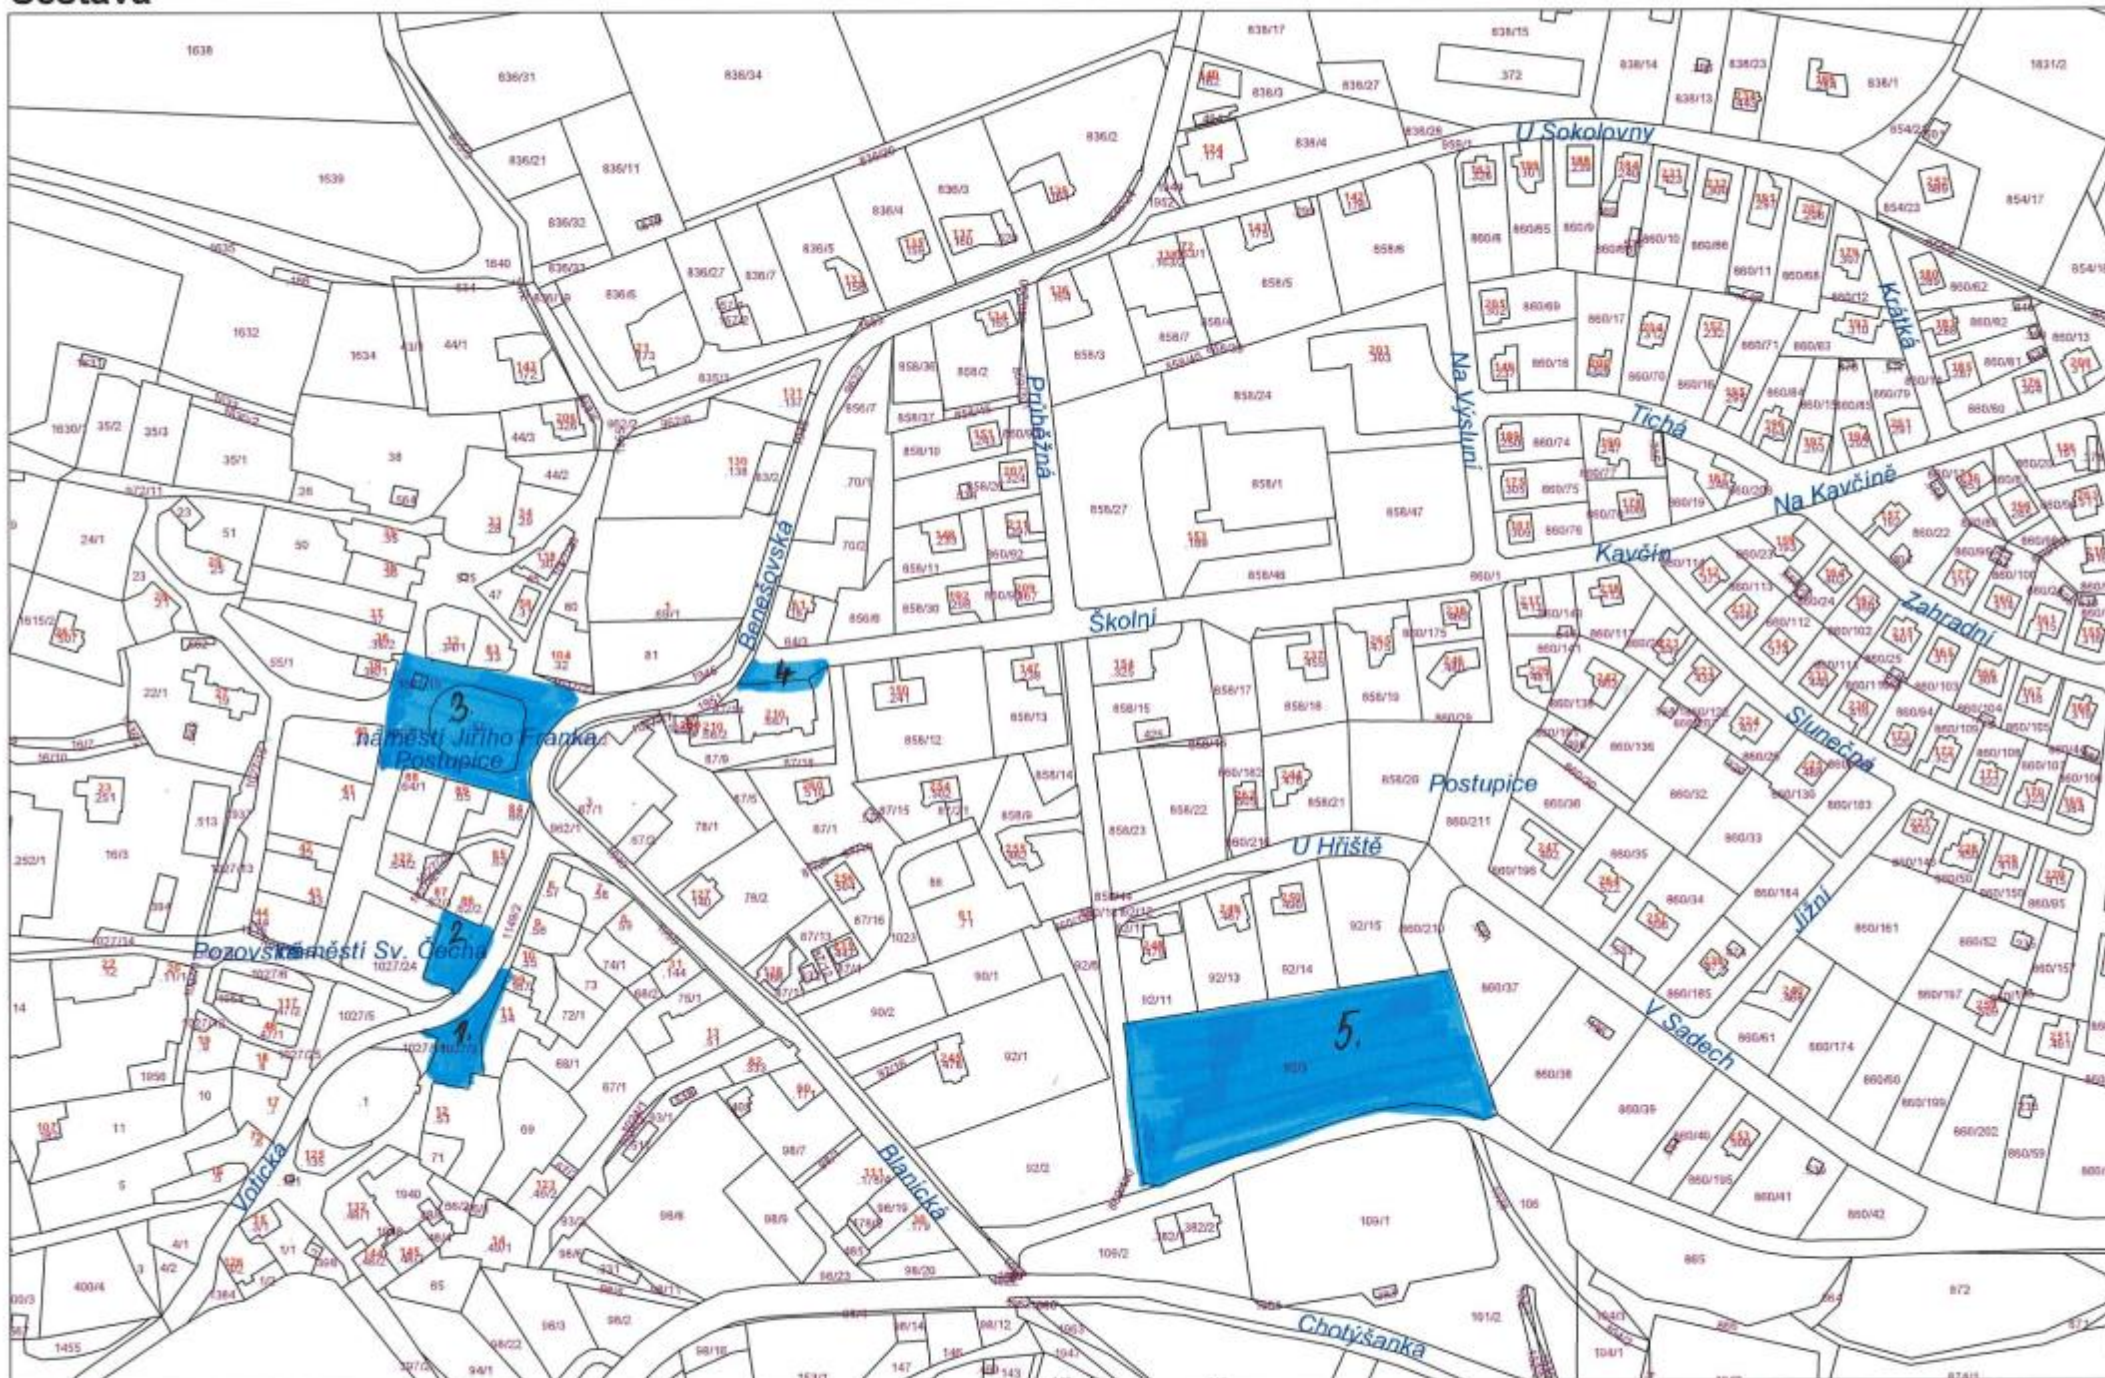

Sestava

Mapa v měřítku 1:3166

LEGENDA: 1. Náměstí Sv. Čecha, 2. Náměstí Sv. Čecha, 3. Náměstí Jiřího Franka, 4. Ulice Školní, 5. Hasičské cvičiště Plajchy