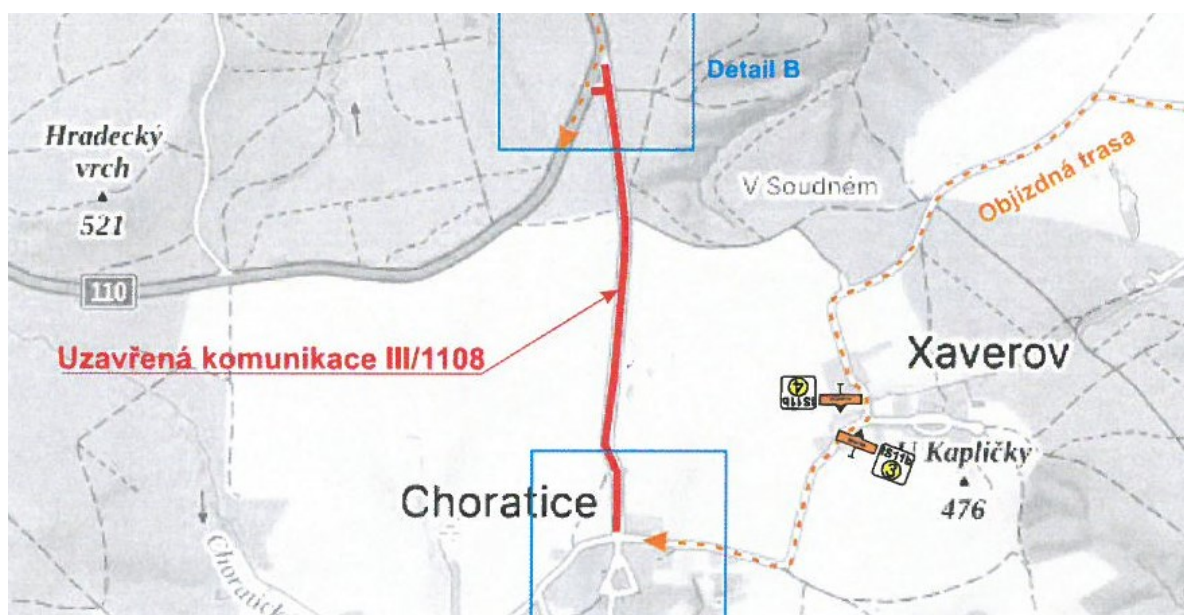

OBEC OSTŘEDEK

Ostředeck 60, 257 24 Chocerady

IČ: 00232424

ostredeck@chopos.cz

tel. 317 795 437, 602 659 720

Vážení spoluobčané,

od 17.10. do 20.11.2024 je plánovaná uzavírka komunikace č. III/1108 – viz.výkres

Náhradní trasa BUS:

Sázava – Bělokozly – Xaverov – Choratice – Třemošnice – II/113 – II/110 – Dojetřice – Sázava

Objízdná trasa:

III/1108 x II/110 -+ Na Důlcích – Benešovská – Oldřichovo nábřeží – Lipová – Na Vápence – II/109 – Bělokozly – Xaverov - Choratice