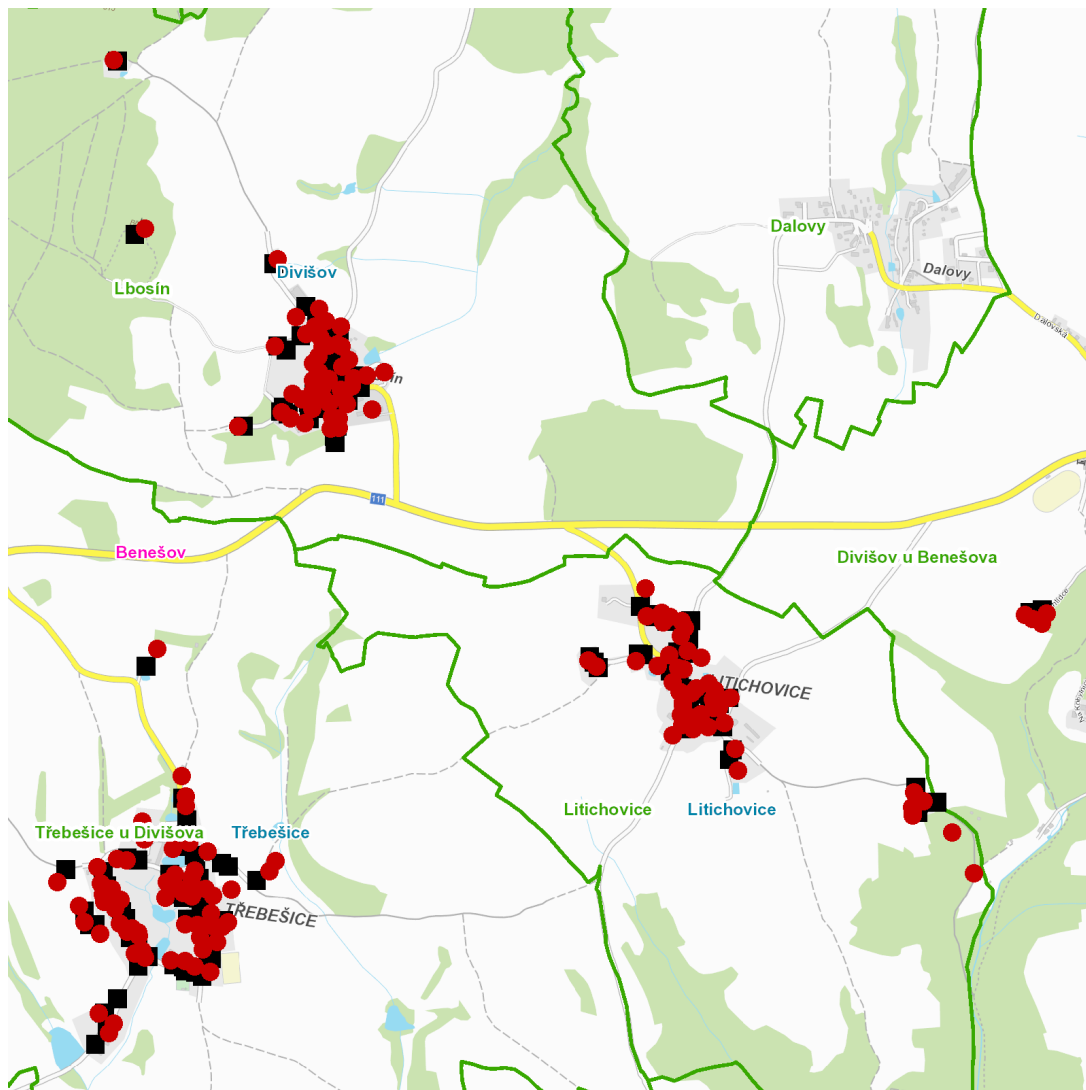

dne **12. 9. 2024** od **8:00** do **15:30** hodin

Plánovaná odstávka zahrnuje tyto lokality:**Divišov (okres Benešov)**část obce **Divišov****Na Vyhliďce: č. p. 454**část obce **Lbosín****č. p. 1-16, 18, 19, 21-27, 29-37, 39-43****č. ev. 3, 4, 5, 6**kat. území **Lbosín** (kód **679607**): **parcelní č. 29/2, 73, 81/1, 719/2, 1038**kat. území **Divišov u Benešova** (kód **626261**): **parcelní č. 1367/1, 1368/2, 1368/3****Litichovice (okres Benešov)****č. p. 1, 3-25, 27-31, 33, 34, 36, 38****č. ev. 1, 2, 3, 4, 6, 7, 9, 12**kat. území **Litichovice** (kód **685330**): **parcelní č. 803/3, 803/9, 803/22, 822/3, 858/1****Třebešice (okres Benešov)****č. p. 1, 2, 4, 6, 7, 9-17, 19, 21, 23, 25, 27-33, 35-52, 54, 55, 58, 59****č. ev. 3, 4, 6, 7, 10, 12, 14**kat. území **Třebešice u Divišova** (kód **769657**): **parcelní č. 261/23, 261/45, 261/49, 261/50, 575/5, 607/3, 607/14**

NEJDE VÁM ELEKTŘINA...

TIP: Registrujte se zdarma na www.cezdistribuce.cz/sluzba a informace o odstávkách elektřiny budete dostávat e-mailem nebo SMS. U poruch zasíláme SMS s předpokládanou dobou obnovení dodávek. | Aktuální stav dodávek elektřiny na konkrétní adrese zjistíte snadno, rychle a bez registrace na portále **Bez Štávy** (www.bezstavy.cz).

dne **12. 9. 2024** od **8:00** do **15:30** hodin**Orientační mapový podklad odstávkou dotčených lokalit****VYSVĚTLIVKY**

- – adresy dotčené odstávkou elektřiny
- – místa připojení k elektrické síti dotčená odstávkou

INFORMACE ZASLÁNA

IDDS: qmpbeue (Městys Divišov)

IDDS: i5zanmi (Obec Litichovice)

IDDS: s97jdyu (Obec Třebešice)