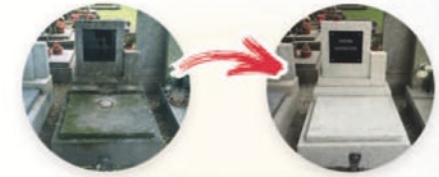

STŘEDA 21.8.2024		STŘEDA 4.9.2024	
MĚSTO (HŘBITOV) U HLAVNÍHO VCHODU	OD	DO	
SOBĚŠÍN	8:00	8:20	
PODVEKY	8:25	8:45	
RATAJE NAD SÁZAVOU	8:50	9:10	
MALEJOVICE	9:20	9:40	
SVATÝ JAN T. KRISOVICE	9:50	10:10	
RAŠOVICE	10:15	10:35	
KOŠICE	10:40	11:00	
VIDICE	11:05	11:25	
VYSOKÁ	11:30	11:50	
SUCHDOL	11:55	12:15	
DOBŘEŇ	12:20	12:40	
SOLOPYSKY	12:45	13:05	
JINDICE	13:10	13:30	
VAVŘINEC	13:35	13:55	
ŽIŠOV	14:00	14:20	
UHLÍRSKÉ JANOVICE	14:25	14:45	

ČTVRTEK 22.8.2024		ČTVRTEK 5.9.2024	
MĚSTO (HŘBITOV) U HLAVNÍHO VCHODU	OD	DO	
VINARE	8:00	8:20	
LOVČICE	8:25	8:45	
STARKOČ	8:50	9:10	
SEMTĚŠ	9:15	9:35	
ZBYSLAV	9:40	10:00	
VRDY	10:05	10:25	
DOLNÍ BUČICE	10:30	10:50	
ŽEHUŠICE	10:55	11:15	
ROHOZEC	11:20	11:40	
ZÁBORÍ NAD LABEM	11:50	12:10	
SVATÁ KATEŘINA	12:15	12:35	
NOVÉ DVORY	12:40	13:00	
MALÍN	13:05	13:25	
HLÍZOV	13:30	13:50	
KANK	13:55	14:15	
SEDLÉC - KOSTNICE	14:20	14:40	
KUTNÁ HORA UL. GRUNTECKÁ	14:50	15:00	
KUTNÁ HORA HLAVNÍ	15:10	15:30	

Renovace hrobů

Hrob jako nový za zlomek ceny!