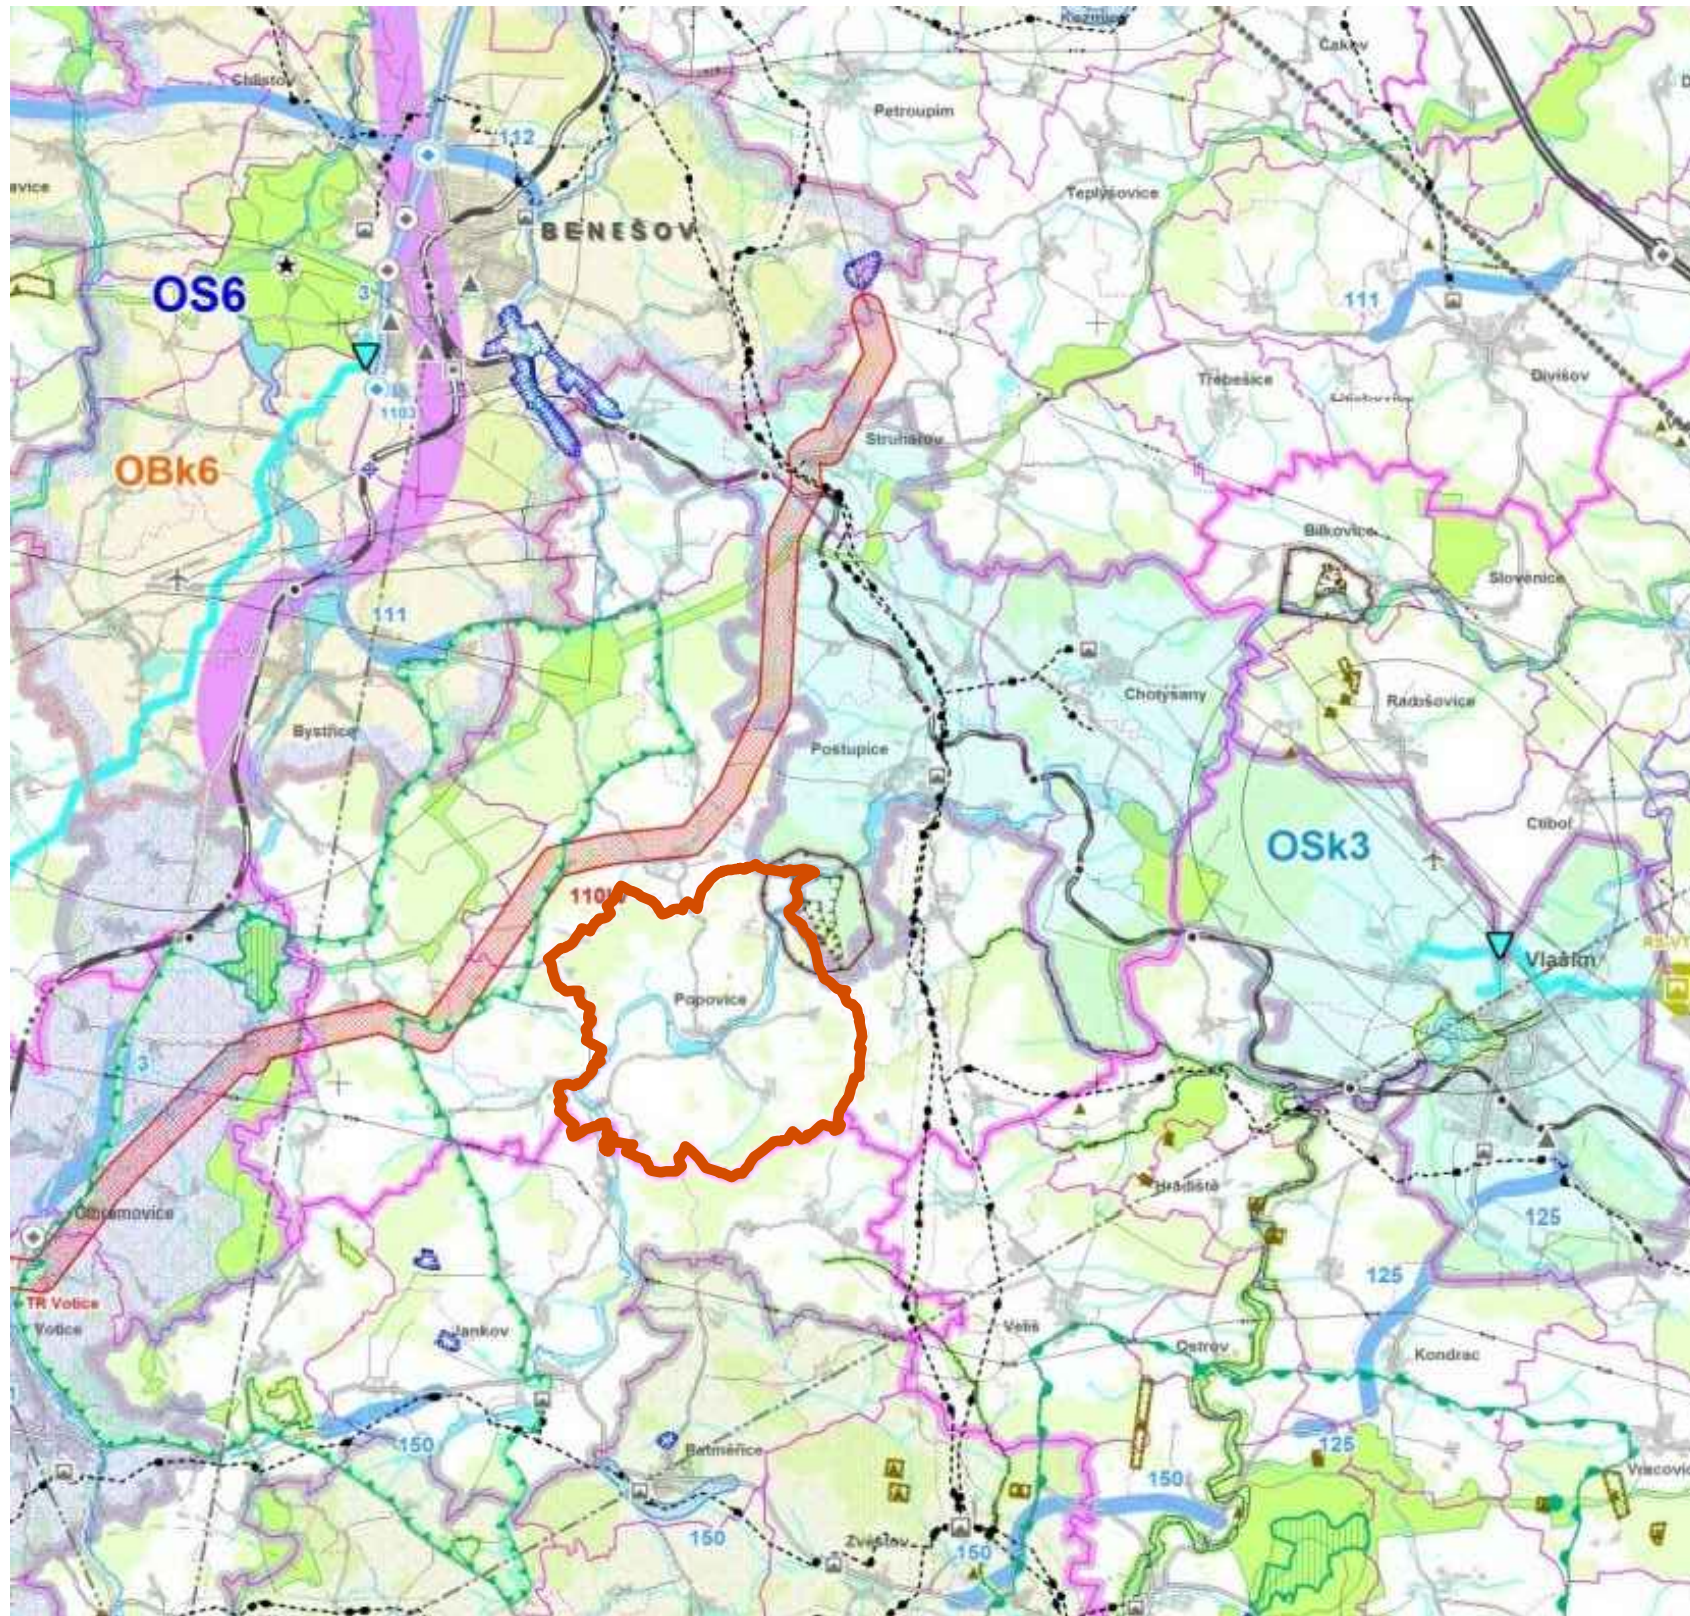

ÚP POPOVICE - ŠIRŠÍ VZTAHY

LEGENDA

SPRÁVNÍ ÚZEMÍ OBCE POPOVICE

SPRÁVNÍ ÚZEMÍ OBCE POPOVICE NA PODKLADĚ VÝŘEZU KOORDINAČNÍHO VÝKRESU ZÚR STŘEDOČESKÉHO KRAJE

	zpracovatel: Ing. arch. Ivana Tichá, Praha 7, Heřmanova 37	měřítko: 1:50 000
	zpracovatel: Ing. Pavel Mička, Praha 10, Pod Rapidem 422/2	datum: 01/2013
	pořizovatel: OÚ Popovice	stupeň dok.: ÚZP
ÚZEMNÍ PLÁN POPOVICE		č.paré: č. výkresu:
		II.2
ŠIRŠÍ VZTAHY		