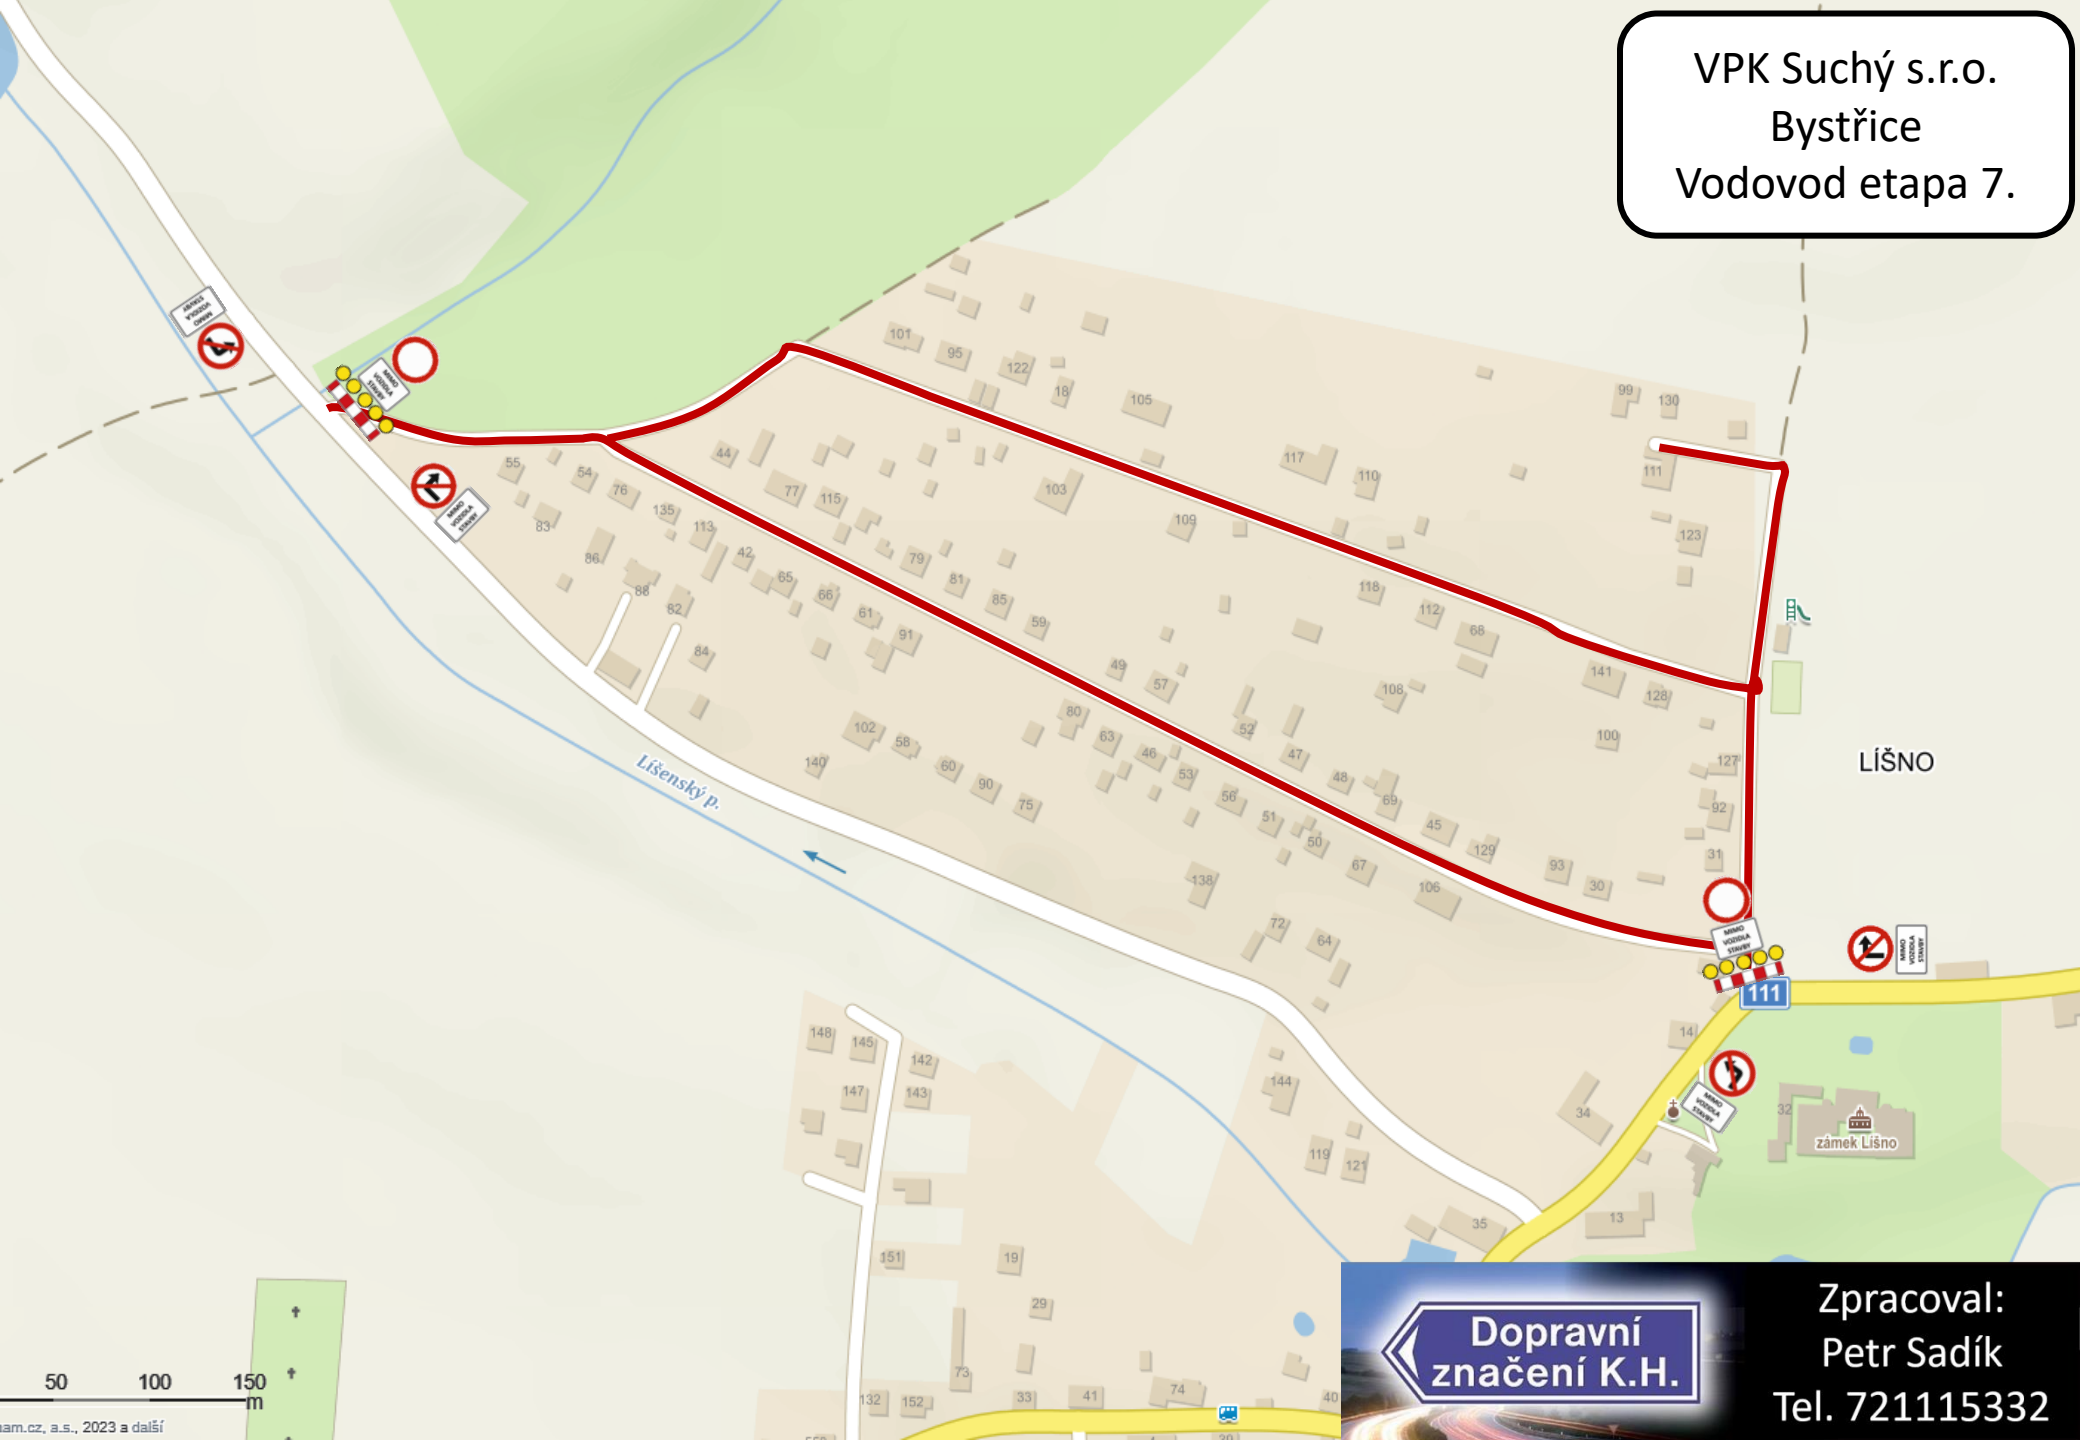

VPK Suchý s.r.o.
Bystřice
Vodovod etapa 7.

LIŠNO

zámek Lišno

Dopravní značení K.H.

Zpracoval:
Petr Sadík
Tel. 721115332

50 100 150 m
am.cz, a.s., 2023 a další