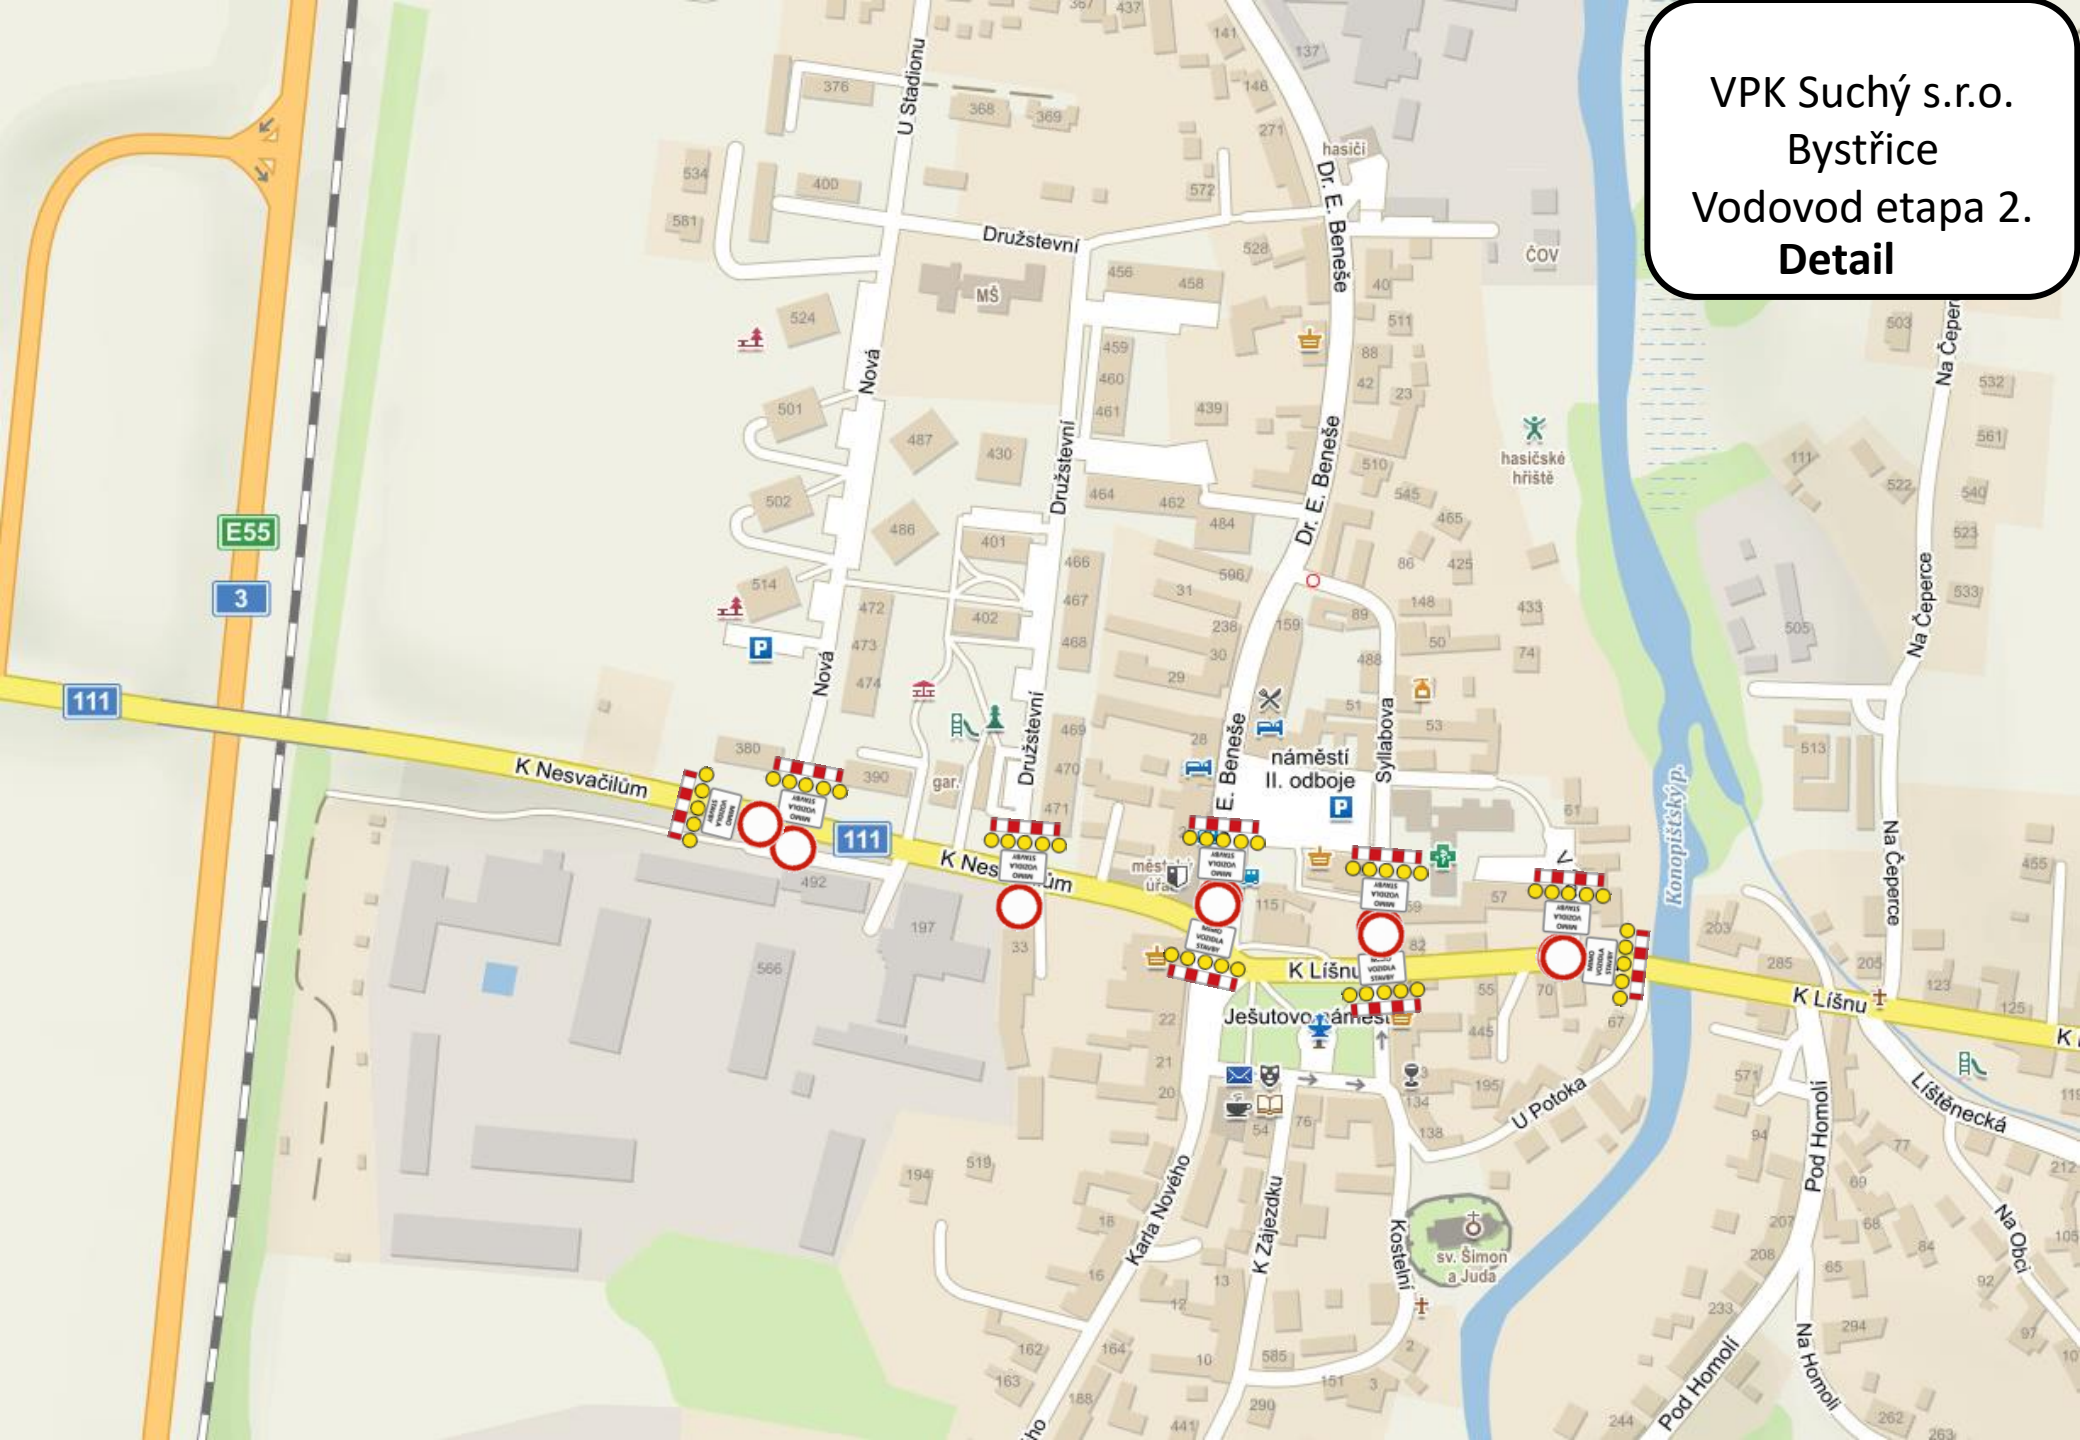

VPK Suchý s.r.o.  
Bystrice  
Vodovod etapa 1.

**POZOR**  
  
**SIL. II/111  
V OBCI BYSTRICE  
UZAVŘENA**

**Dopravní  
značení K.H.**

Zpracoval:  
Petr Sadík  
Tel. 721115332

VPK Suchý s.r.o.  
Bystrice  
Vodovod etapa 2.  
Detail

VPK Suchý s.r.o.  
Bystrice  
Vodovod etapa 3.

**POZOR**  
  
**SIL. II/111  
V OBCI LIŠNO  
UZAVŘENA**

**Dopravní  
značení K.H.**

Zpracoval:  
Petr Sadík  
Tel. 721115332

VPK Suchý s.r.o.  
Bystrice  
Vodovod etapa 4.

**POZOR**

**SIL. II/111  
V OBCI LIŠNO  
UZAVŘENA**

**Dopravní  
značení K.H.**

Zpracoval:  
Petr Sadík  
Tel. 721115332

VPK Suchý s.r.o.  
Bystřice  
Vodovod etapa 5.

**POZOR**

**SIL. III/1114  
V OBCI LIŠNO  
UZAVŘENA**

**Dopravní značení K.H.**

Zpracoval:  
Petr Sadík  
Tel. 721115332

VPK Suchý s.r.o.  
Bystrice  
Vodovod etapa 6.

**POZOR**  
  
**SIL. III/1113  
V OBCI LIŠNO  
UZAVŘENA**

**Dopravní  
značení K.H.**

Zpracoval:  
Petr Sadík  
Tel. 721115332