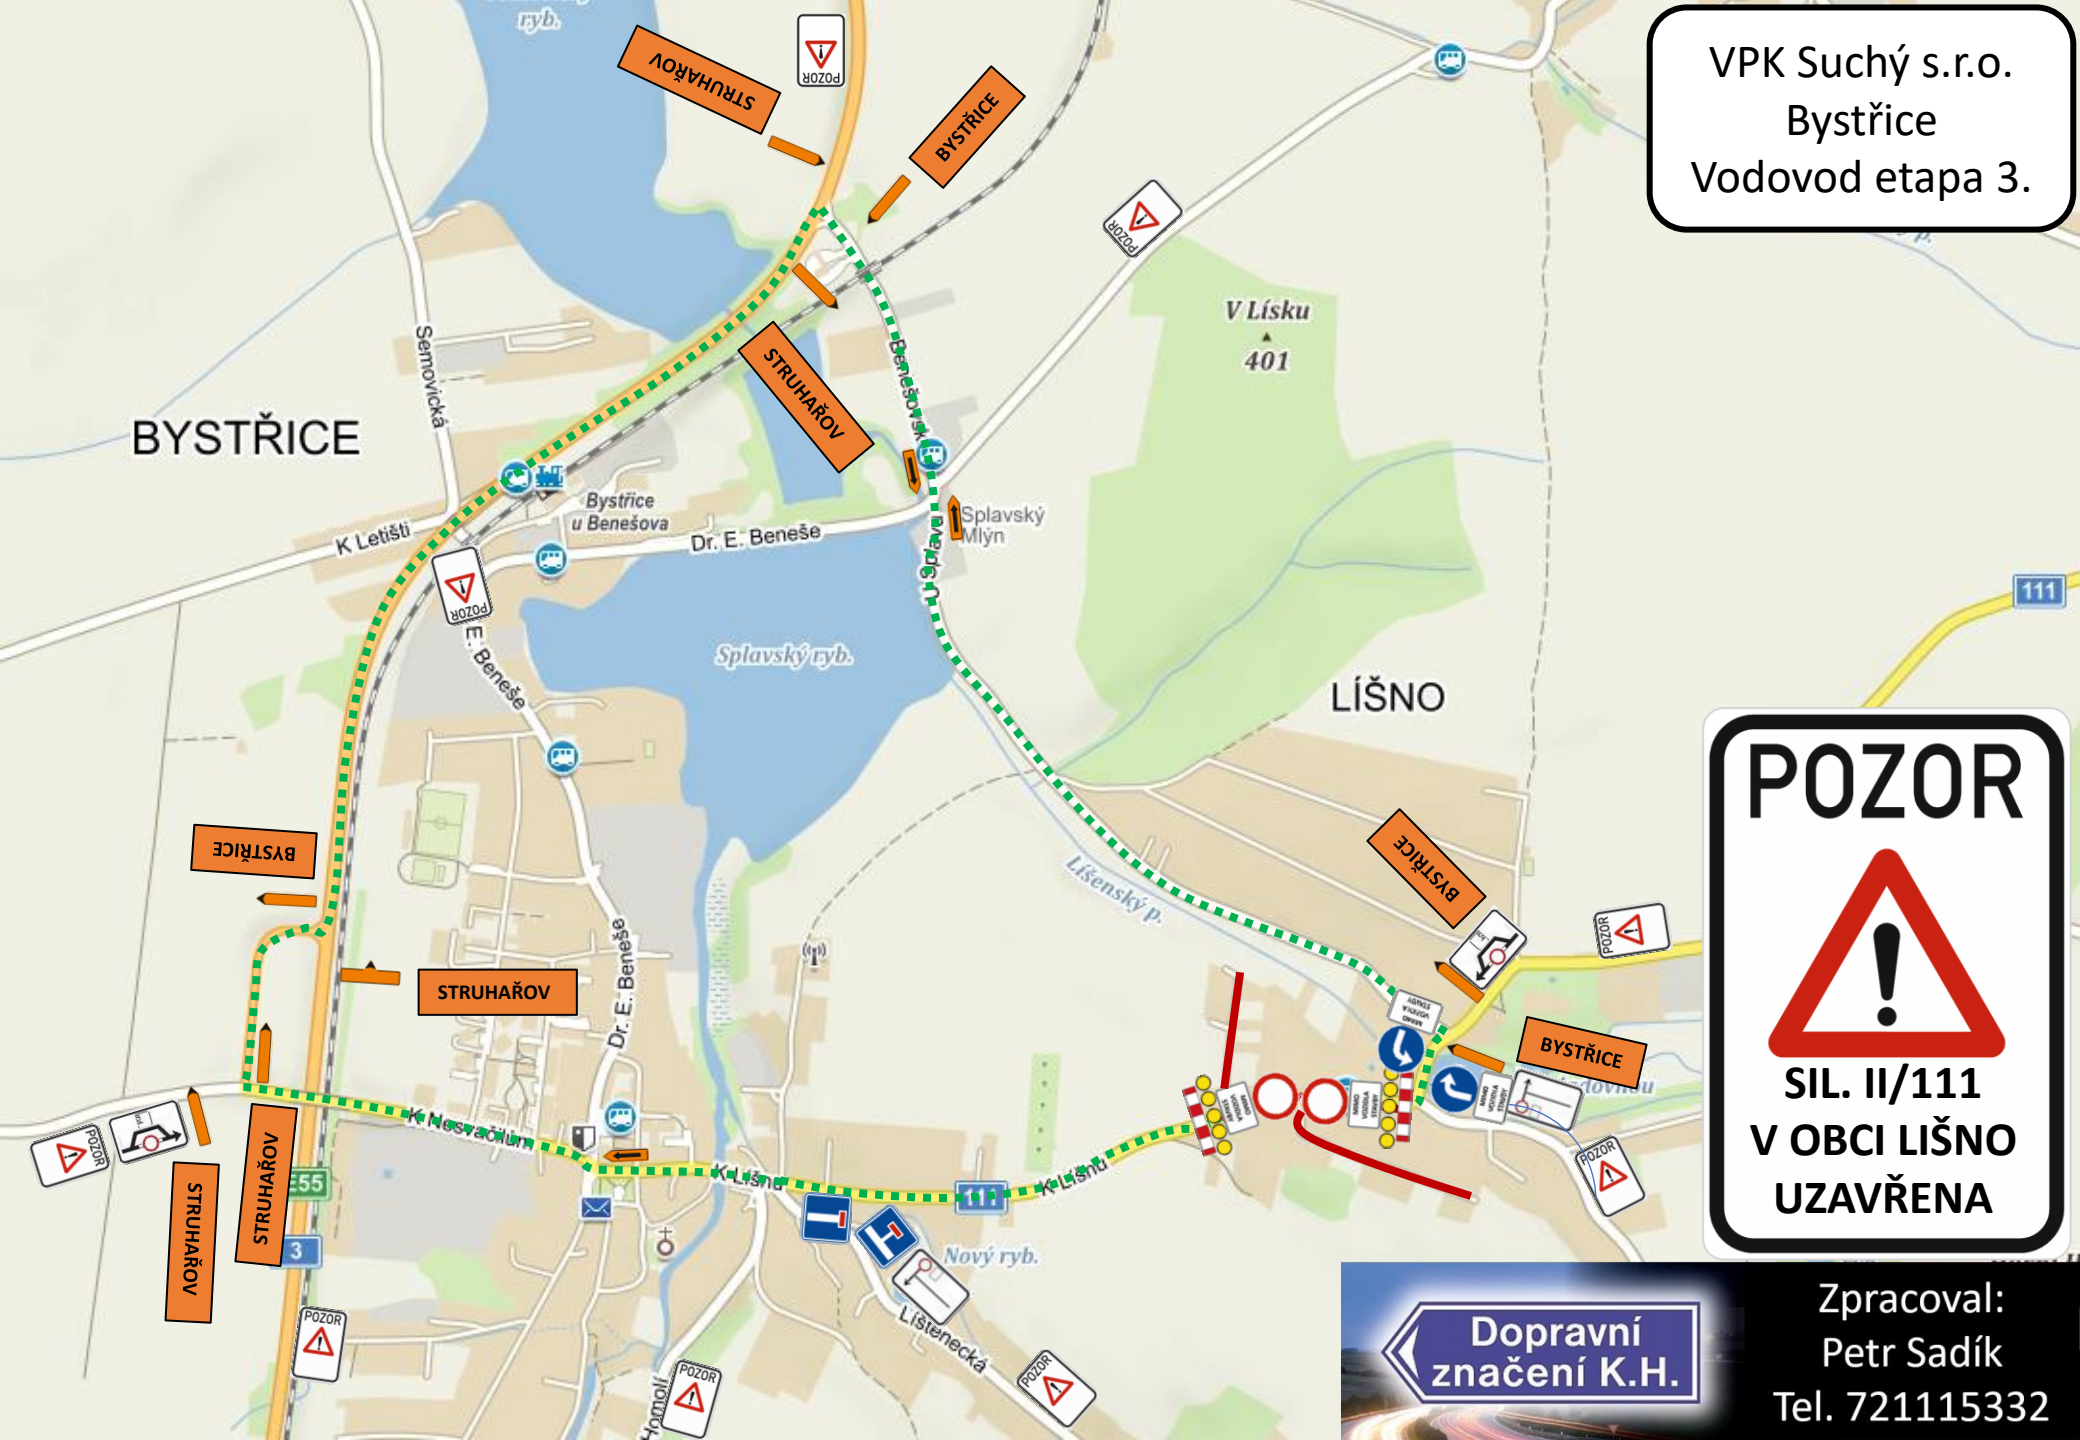

VPK Suchý s.r.o.  
Bystrice  
Vodovod etapa 1.

**POZOR**  
  
**SIL. II/111  
V OBCI BYSTRICE  
UZAVŘENA**

**Dopravní  
značení K.H.**

Zpracoval:  
Petr Sadík  
Tel. 721115332

VPK Suchý s.r.o.  
Bystrice  
Vodovod etapa 2.  
Detail

VPK Suchý s.r.o.  
Bystrice  
Vodovod etapa 3.

**POZOR**  
  
**SIL. II/111  
V OBCI LIŠNO  
UZAVŘENA**

**Dopravní  
značení K.H.**

Zpracoval:  
Petr Sadík  
Tel. 721115332

VPK Suchý s.r.o.  
Bystrice  
Vodovod etapa 4.

**POZOR**

**SIL. II/111  
V OBCI LIŠNO  
UZAVŘENA**

**Dopravní  
značení K.H.**

Zpracoval:  
Petr Sadík  
Tel. 721115332

VPK Suchý s.r.o.  
Bystřice  
Vodovod etapa 5.

**POZOR**

**SIL. III/1114  
V OBCI LIŠNO  
UZAVŘENA**

**Dopravní značení K.H.**

Zpracoval:  
Petr Sadík  
Tel. 721115332

VPK Suchý s.r.o.  
Bystrice  
Vodovod etapa 6.

**POZOR**  
  
**SIL. III/1113  
V OBCI LIŠNO  
UZAVŘENA**

**Dopravní  
značení K.H.**

Zpracoval:  
Petr Sadík  
Tel. 721115332