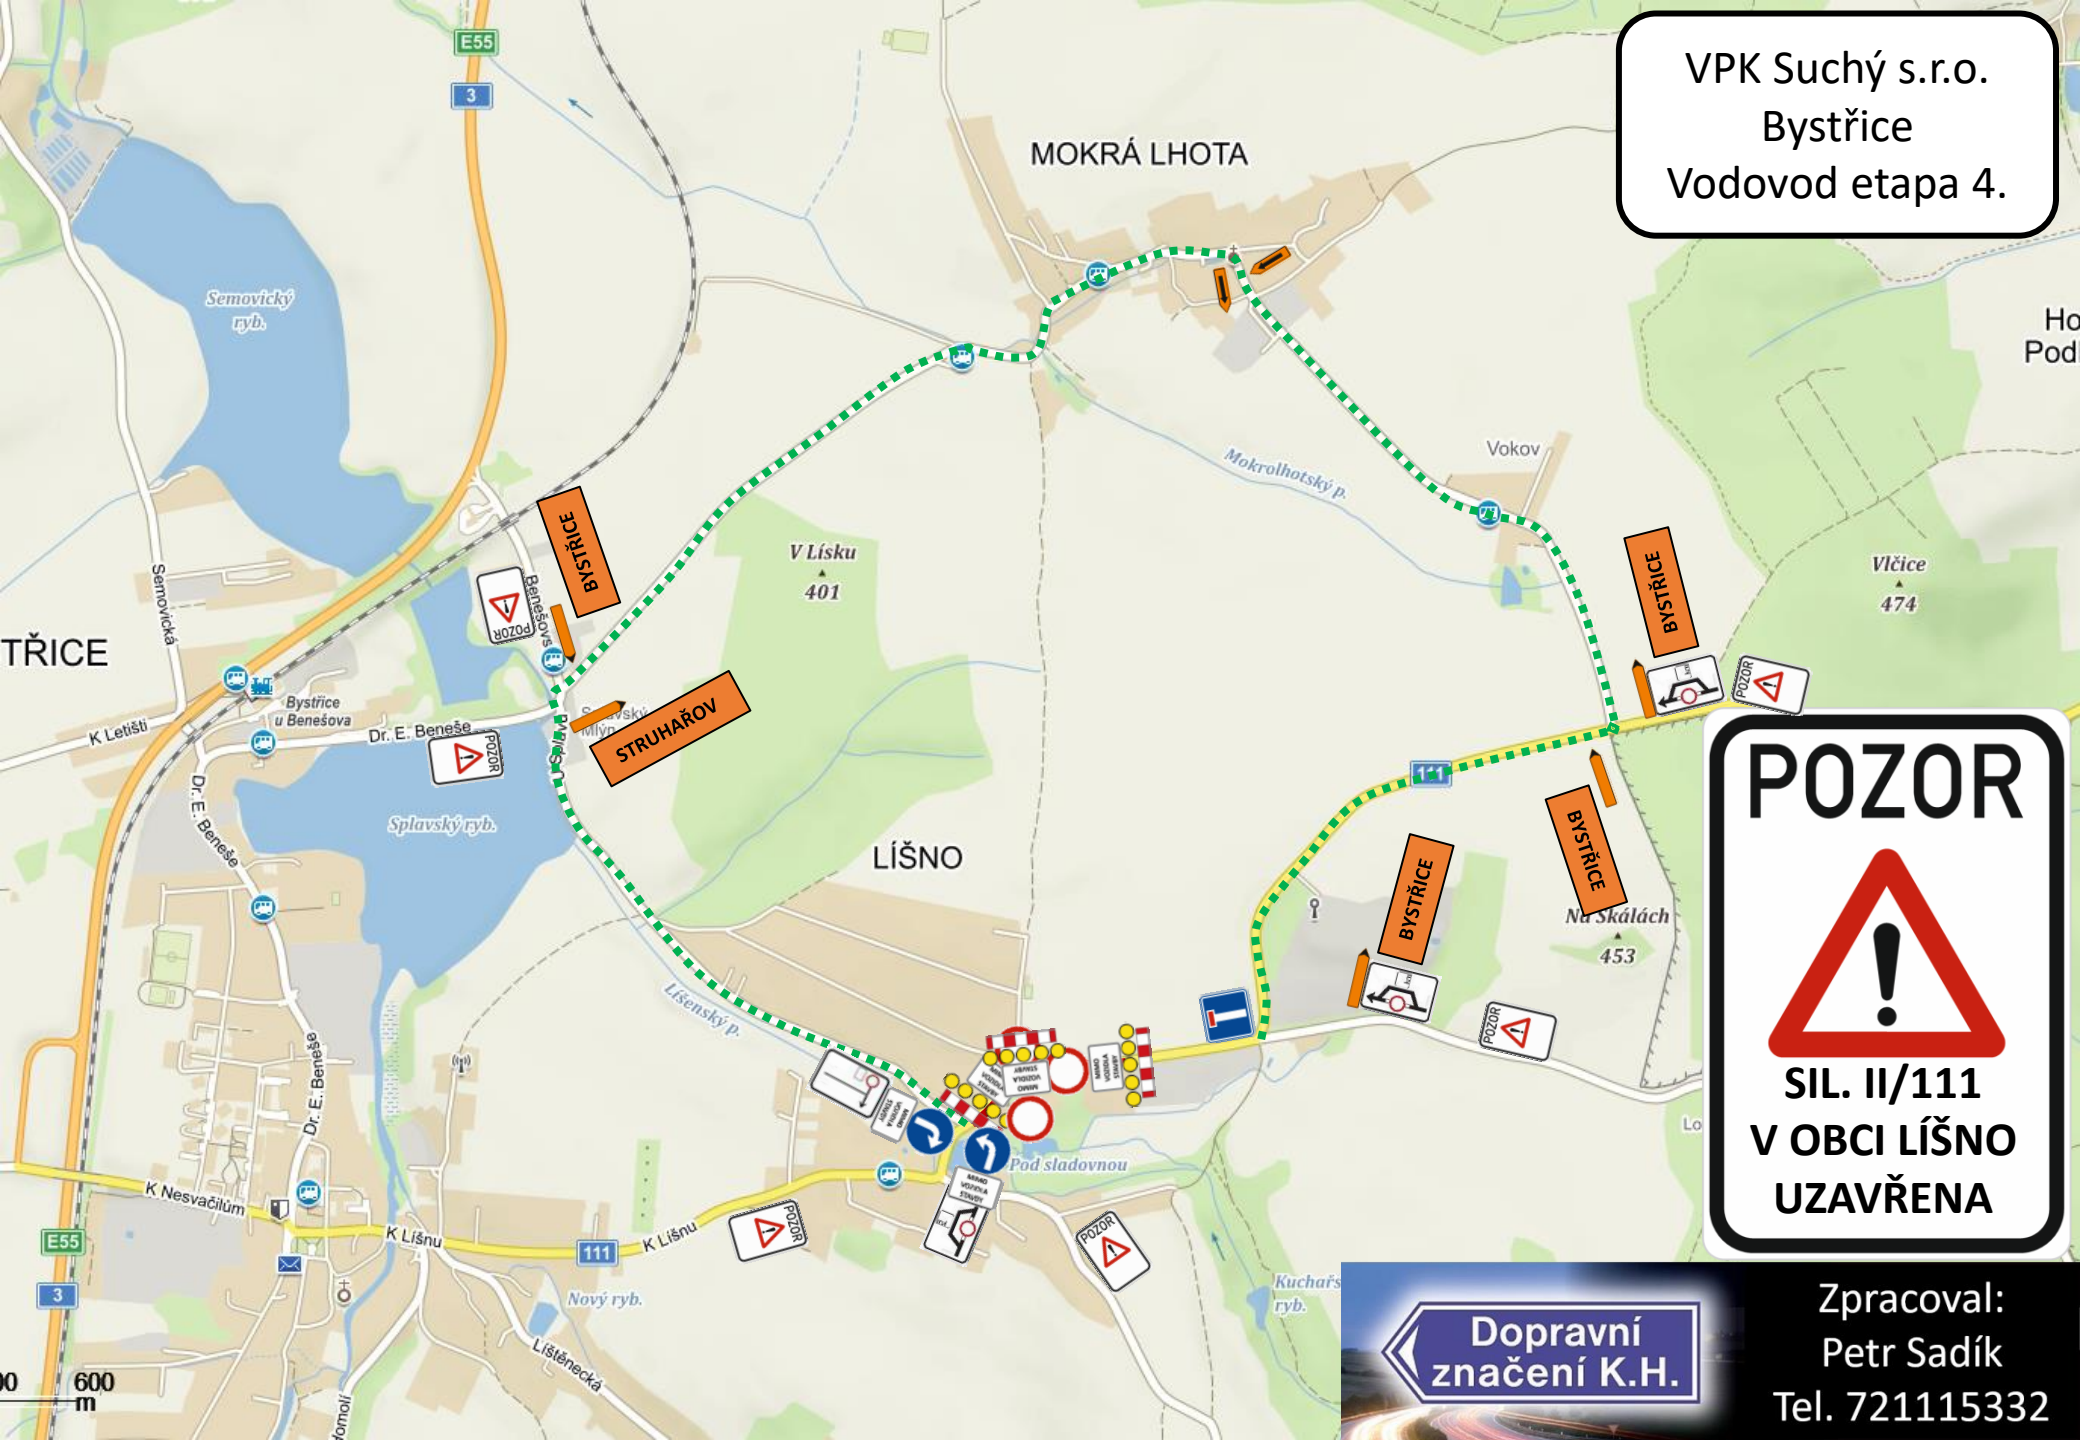

VPK Suchý s.r.o.  
Bystrice  
Vodovod etapa 1.

**POZOR**  
  
**SIL. II/111  
V OBCI BYSTRICE  
UZAVŘENA**

**Dopravní  
značení K.H.**

Zpracoval:  
Petr Sadík  
Tel. 721115332

VPK Suchý s.r.o.  
Bystrice  
Vodovod etapa 2.  
Detail

VPK Suchý s.r.o.  
Bystrice  
Vodovod etapa 3.

**POZOR**  
  
**SIL. II/111  
V OBCI LIŠNO  
UZAVŘENA**

**Dopravní  
značení K.H.**

Zpracoval:  
Petr Sadík  
Tel. 721115332

VPK Suchý s.r.o.  
Bystrice  
Vodovod etapa 4.

**POZOR**

**SIL. II/111  
V OBCI LIŠNO  
UZAVŘENA**

**Dopravní  
značení K.H.**

Zpracoval:  
Petr Sadík  
Tel. 721115332

VPK Suchý s.r.o.  
Bystřice  
Vodovod etapa 5.

**POZOR**

**SIL. III/1114  
V OBCI LIŠNO  
UZAVŘENA**

**Dopravní značení K.H.**

Zpracoval:  
Petr Sadík  
Tel. 721115332

VPK Suchý s.r.o.  
Bystrice  
Vodovod etapa 6.

**POZOR**  
  
**SIL. III/1113  
V OBCI LIŠNO  
UZAVŘENA**

**Dopravní  
značení K.H.**

Zpracoval:  
Petr Sadík  
Tel. 721115332