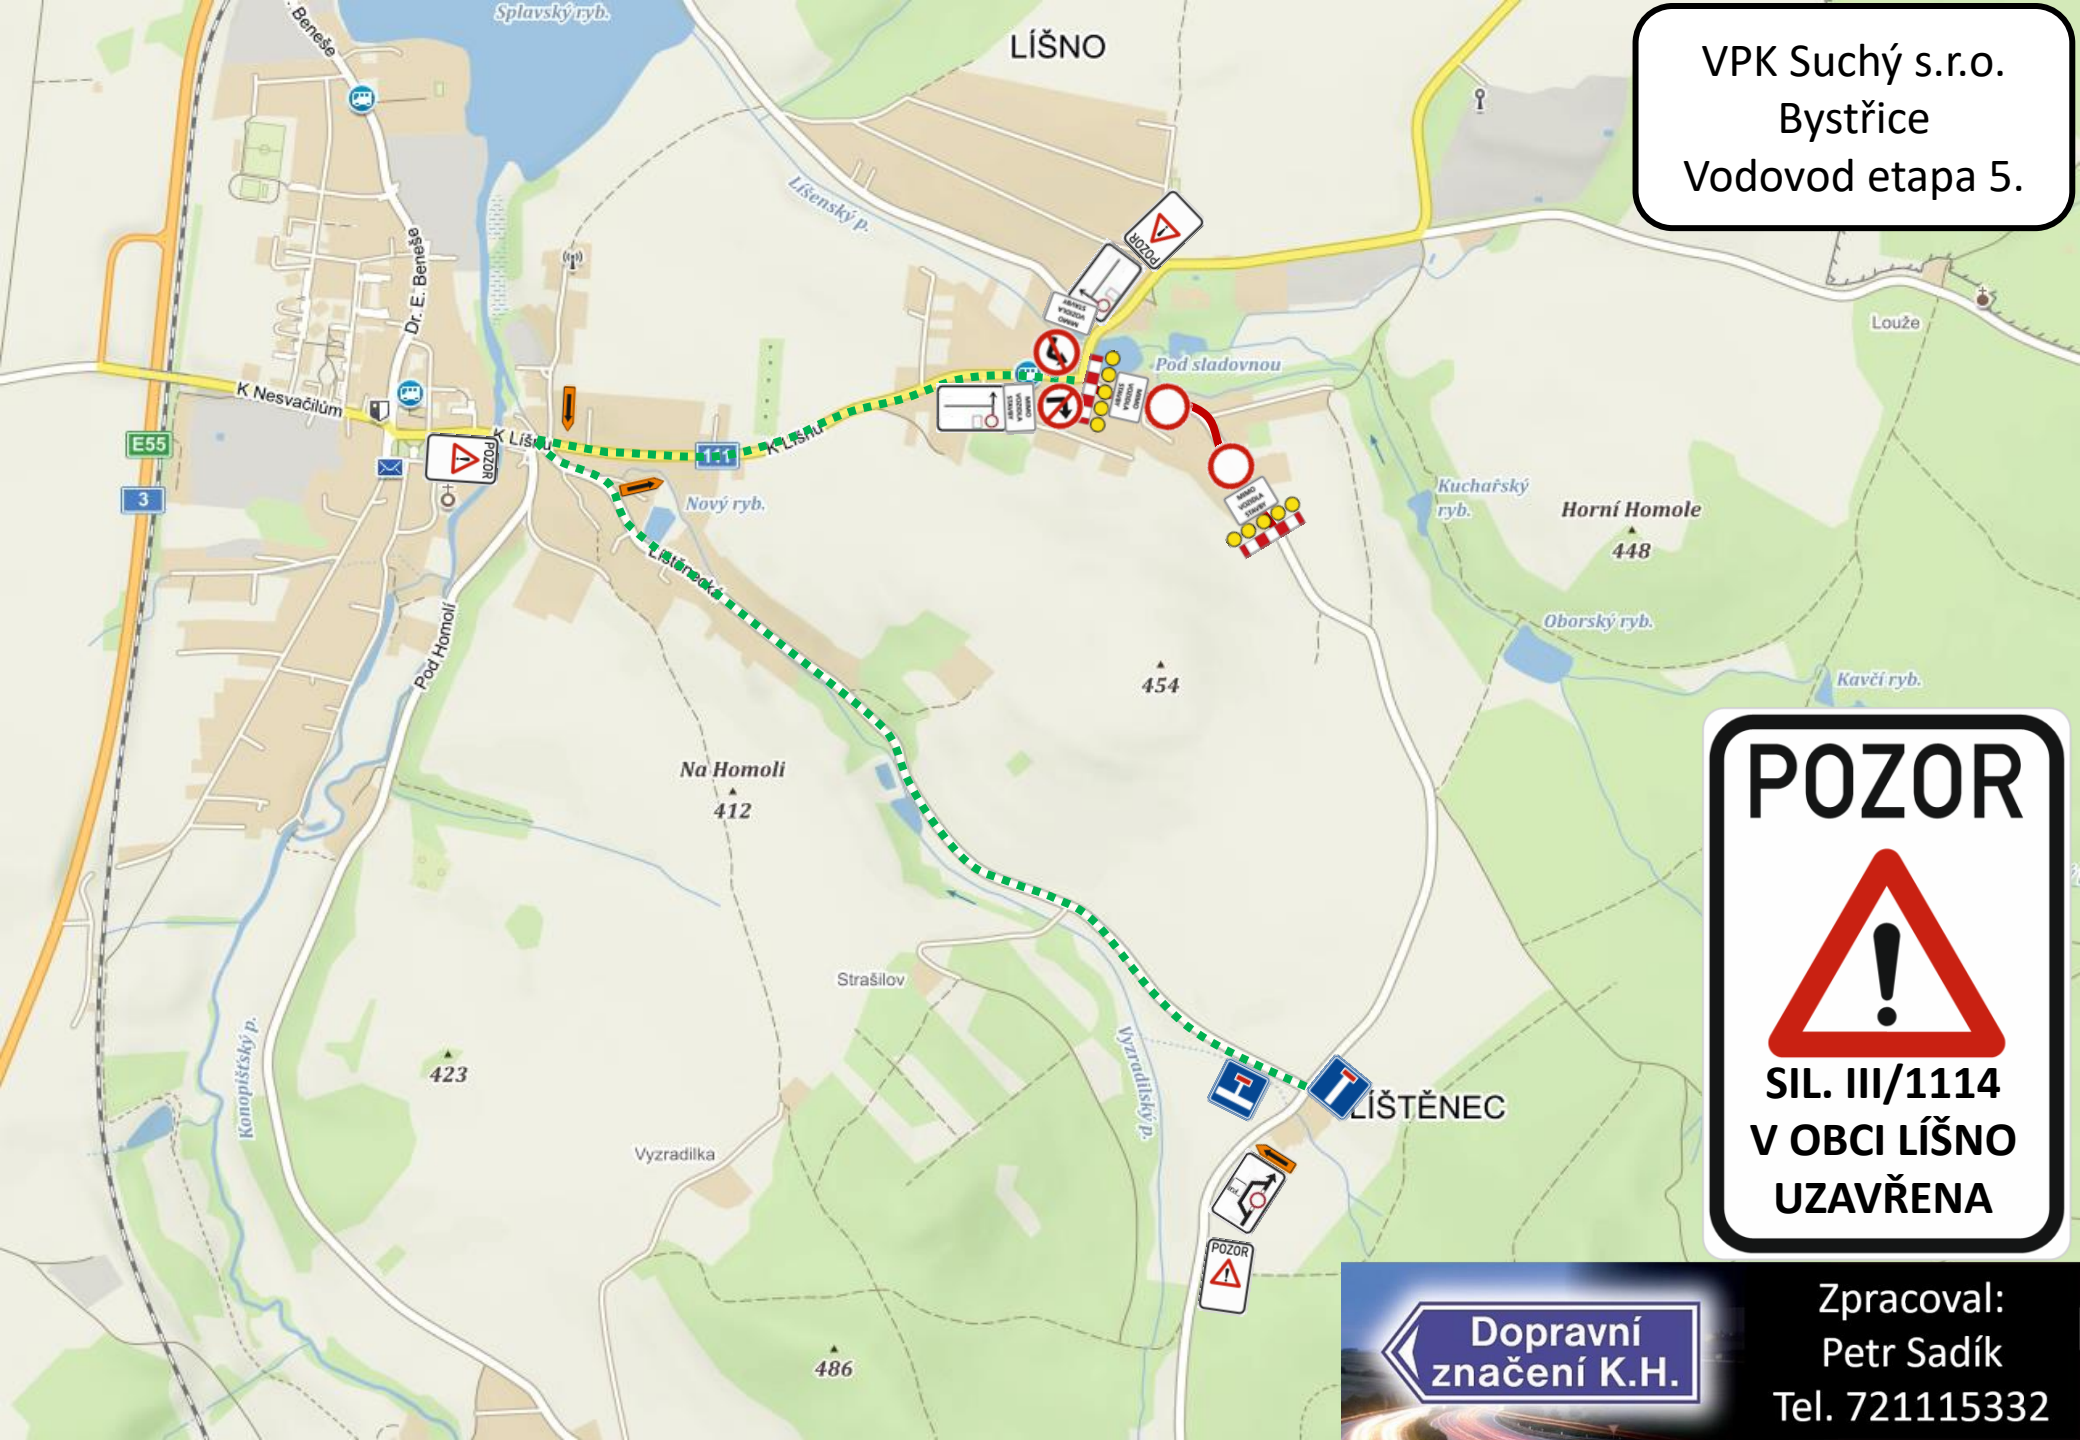

**POZOR**

**SIL. II/111  
V OBCI LIŠNO  
UZAVŘENA**

**Dopravní  
značení K.H.**

Zpracoval:  
Petr Sadík  
Tel. 721115332

VPK Suchý s.r.o.  
Bystřice  
Vodovod etapa 5.

**POZOR**

**SIL. III/1114  
V OBCI LIŠNO  
UZAVŘENA**

**Dopravní značení K.H.**

Zpracoval:  
Petr Sadík  
Tel. 721115332

VPK Suchý s.r.o.  
Bystrice  
Vodovod etapa 6.

**POZOR**  
  
**SIL. III/1113  
V OBCI LIŠNO  
UZAVŘENA**

**Dopravní  
značení K.H.**

Zpracoval:  
Petr Sadík  
Tel. 721115332