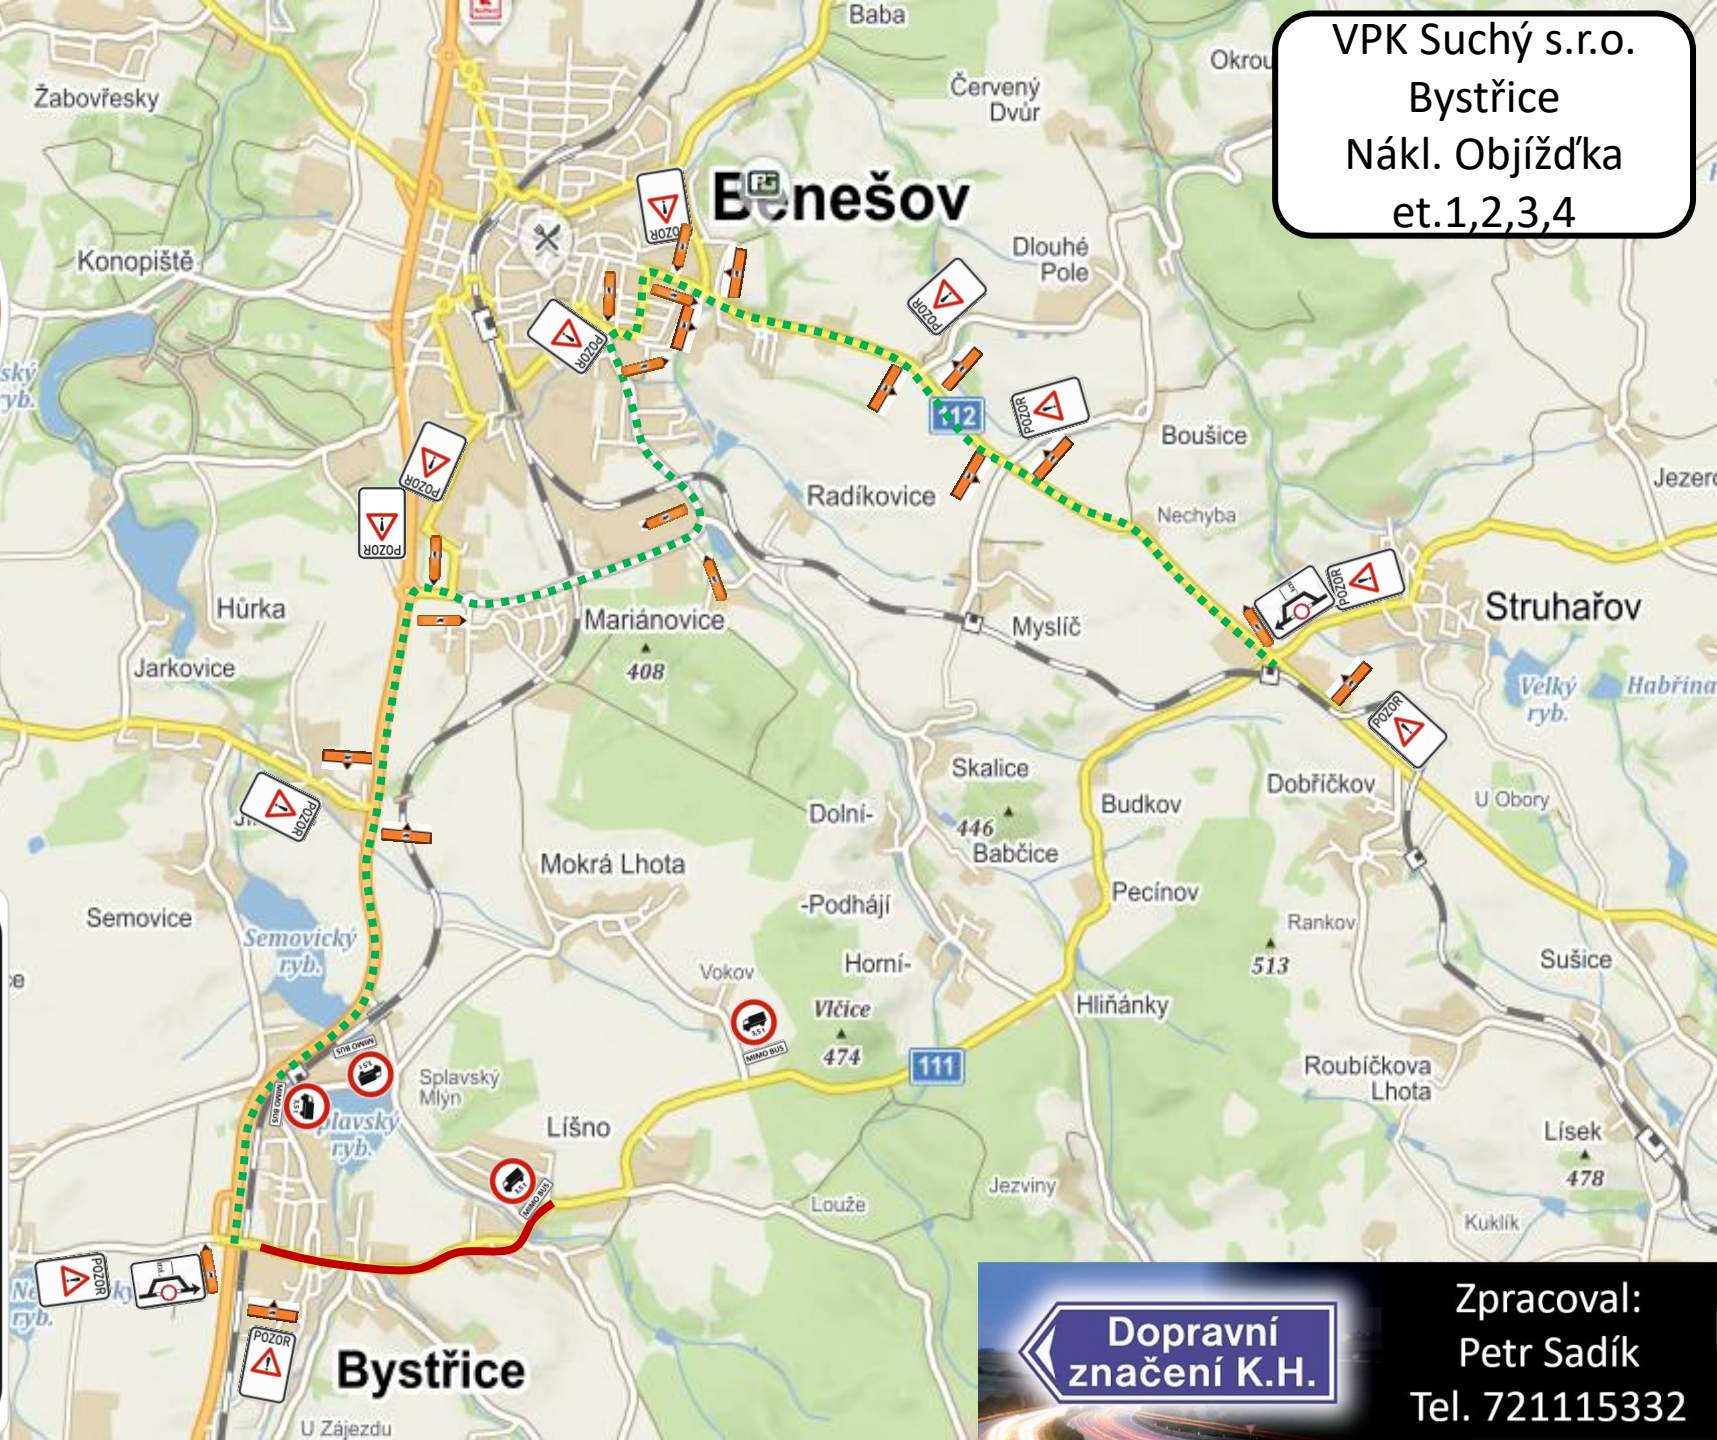

VPK Suchý s.r.o.
Bystrice
Nákl. Objížďka
et.1,2,3,4

MIMO BUS

POZOR

SIL. II/111
V OBCI BYSTRICE
NAD 3,5T
UZAVŘENA

Dopravní značení K.H.

Zpracoval:
Petr Sadík
Tel. 721115332