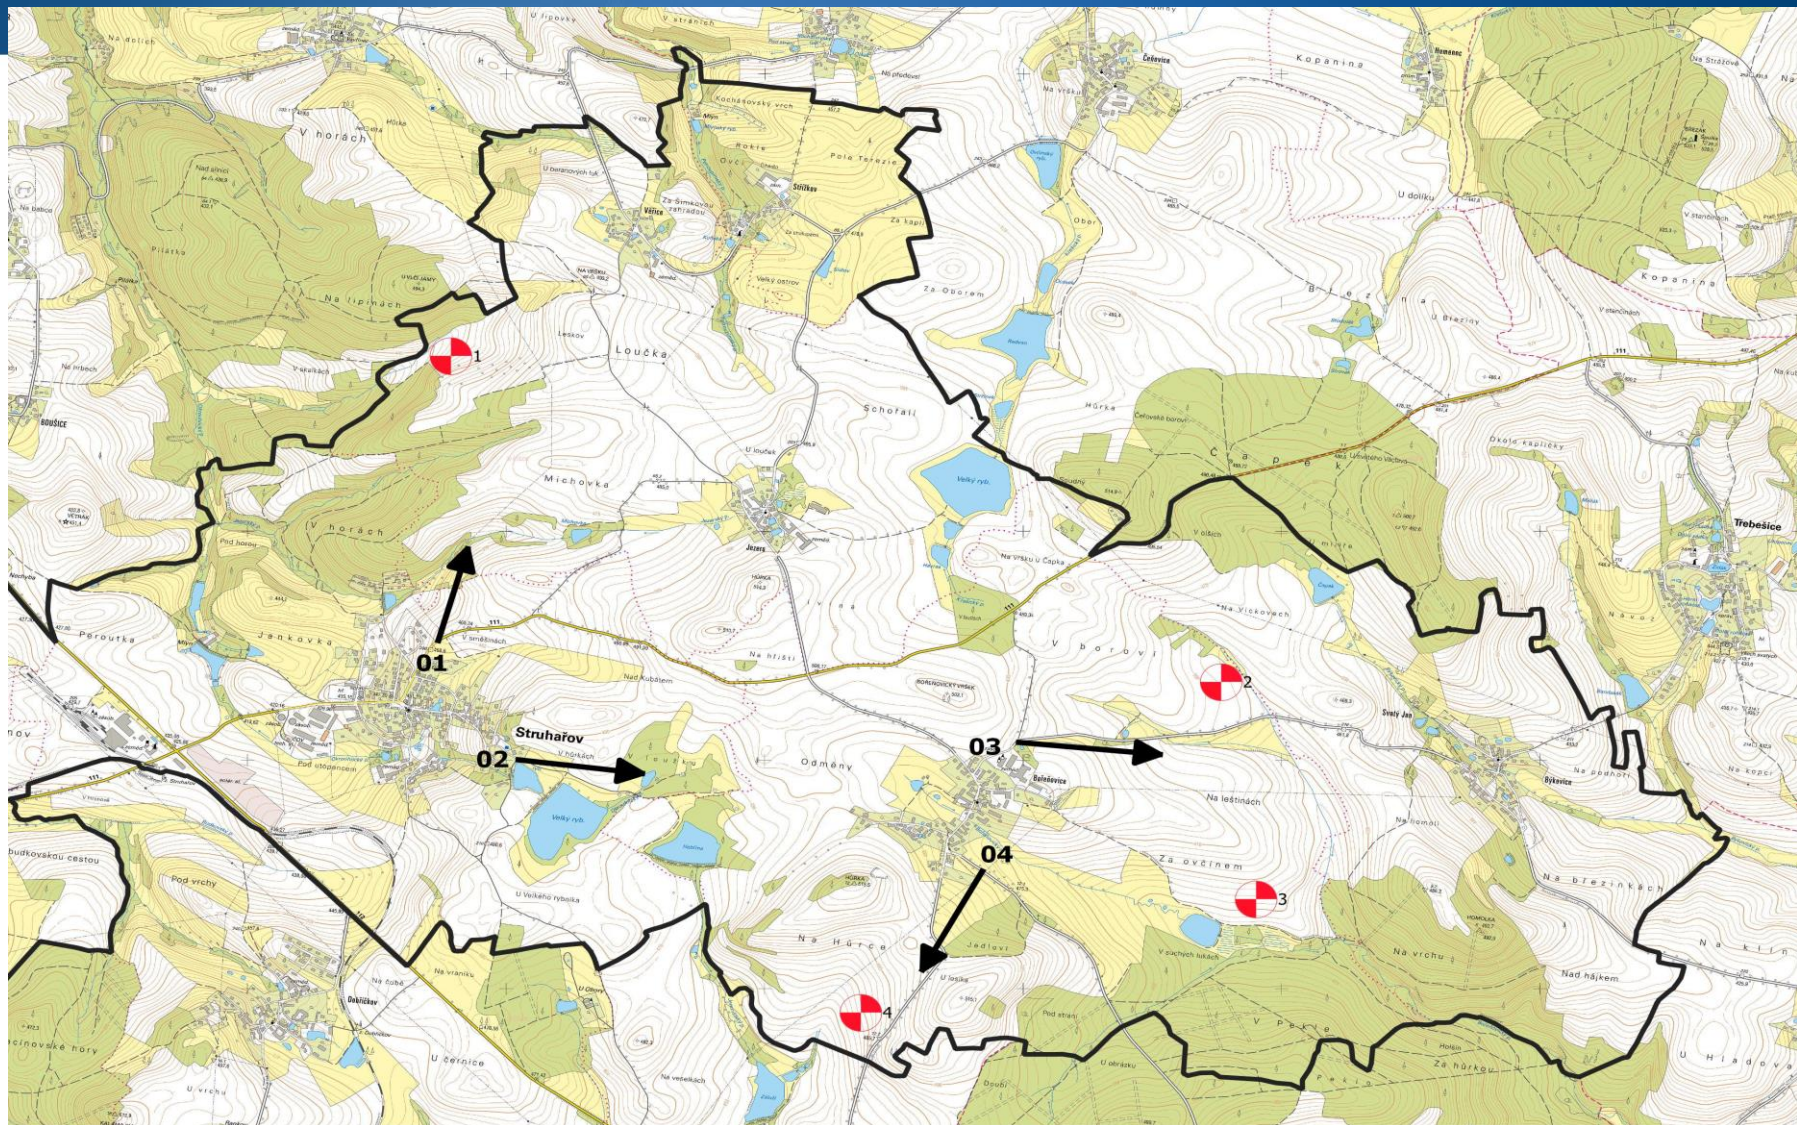

Vizualizace – pohledy kamer QGIS

meridian
Nová Energie s.r.o.

Pohled 1 - na VE 1 z obce Struhařov

©Gaznumca, a.s., @yolamedia | 15.06.2023

meridian
Nová Energie s.r.o.

Pohled 2 – od Struhařova směrem na VE 2 ,VE 3, VE 4

meridian
Nová Energie s.r.o.

Pohled 3 – od Bořenovic na VE 2 a VE 3

meridian
Nová Energie s.r.o.

Pohled 4 – z Bořenovic na VE 4

© Meridian Energy, s.r.o. | Všechna práva vyhrazena | 18. 7. 2023

meridian
Nová Energie s.r.o.

3D pohled na všechny 4 VE v katastru obce Struhařova

meridian
Nová Energie s.r.o.