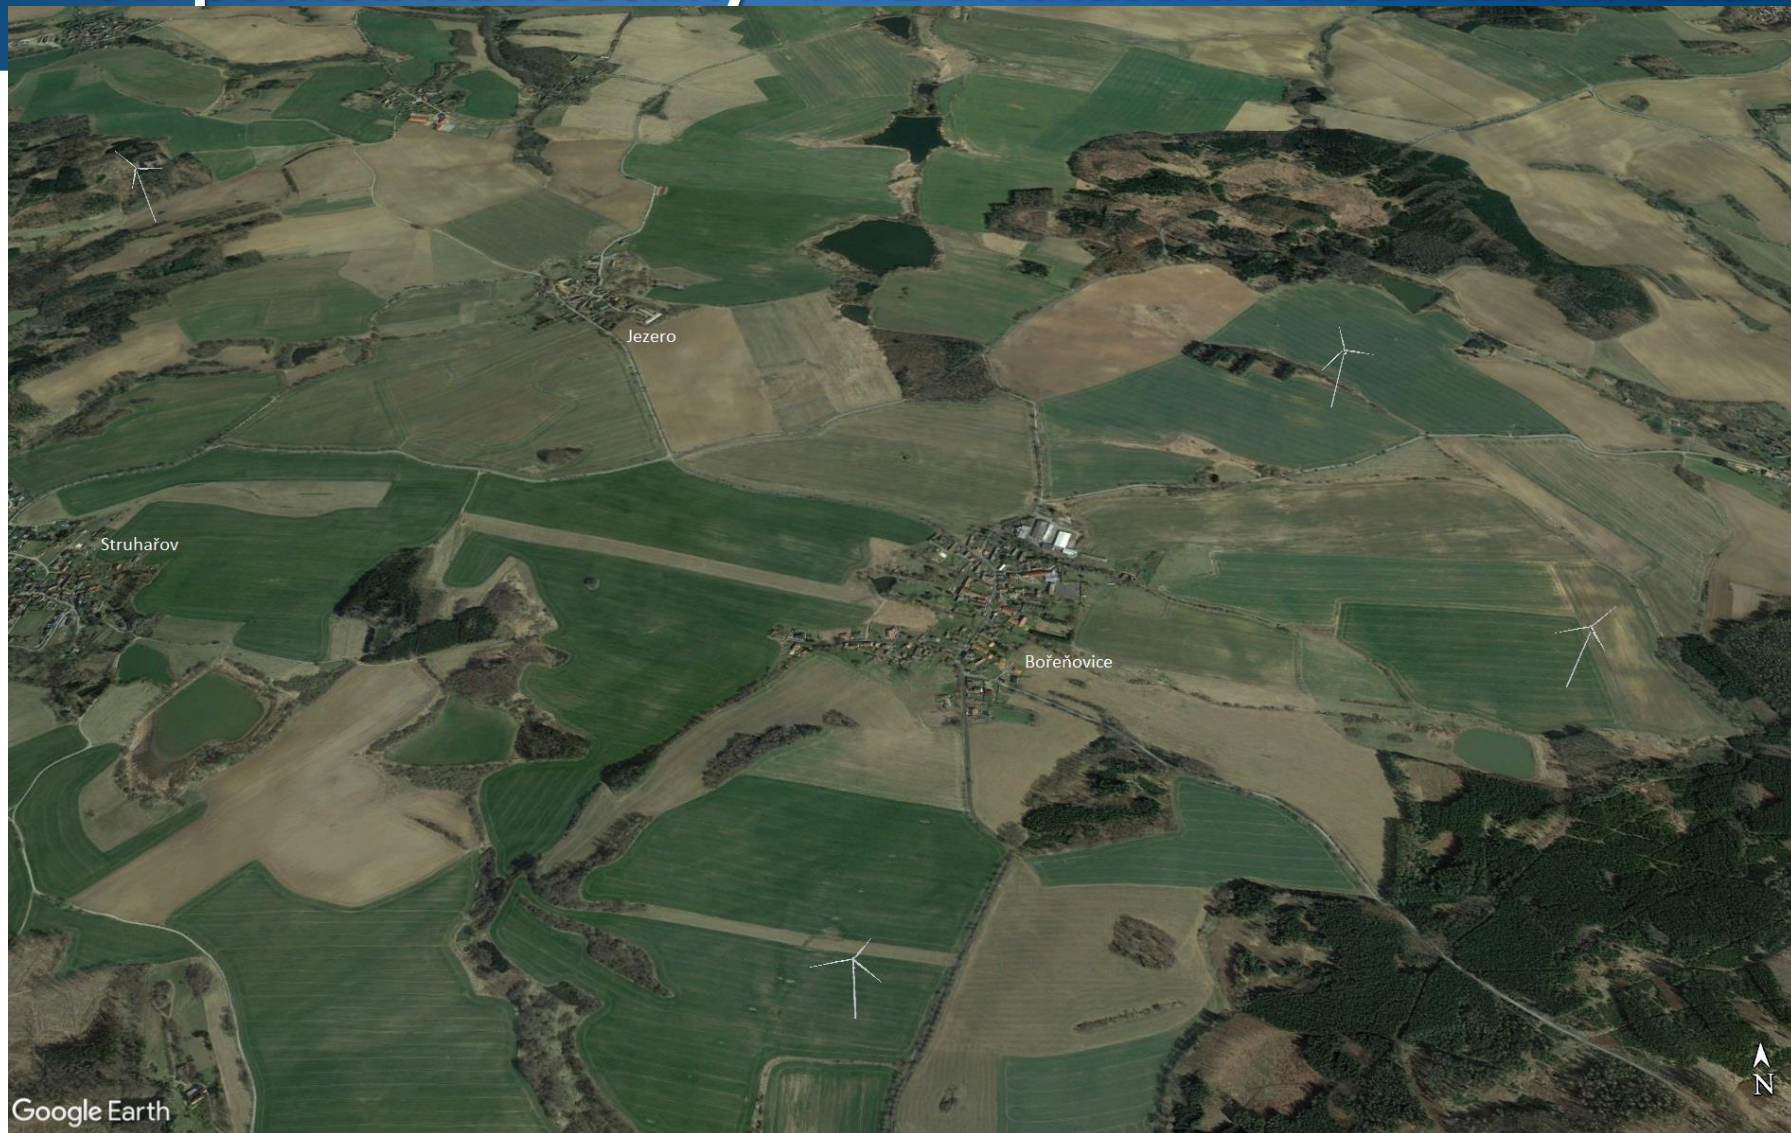

Vizualizace – pohledy kamer QGIS

meridian
Nová Energie s.r.o.

Pohled 1 - na VE 1 z obce Struhařov

©Gaznumca, a.s., @yolamedia | 15.06.2023

meridian
Nová Energie s.r.o.

Pohled 2 – od Struhařova směrem na VE 2 ,VE 3, VE 4

meridian
Nová Energie s.r.o.

Pohled 3 – od Bořenovic na VE 2 a VE 3

meridian
Nová Energie s.r.o.

Pohled 4 – z Bořenovic na VE 4

© Meridian Energy, s.r.o. | Všechna práva vyhrazena | 18. 7. 2023

meridian
Nová Energie s.r.o.

3D pohled na všechny 4 VE v katastru obce Struhařova

meridian
Nová Energie s.r.o.