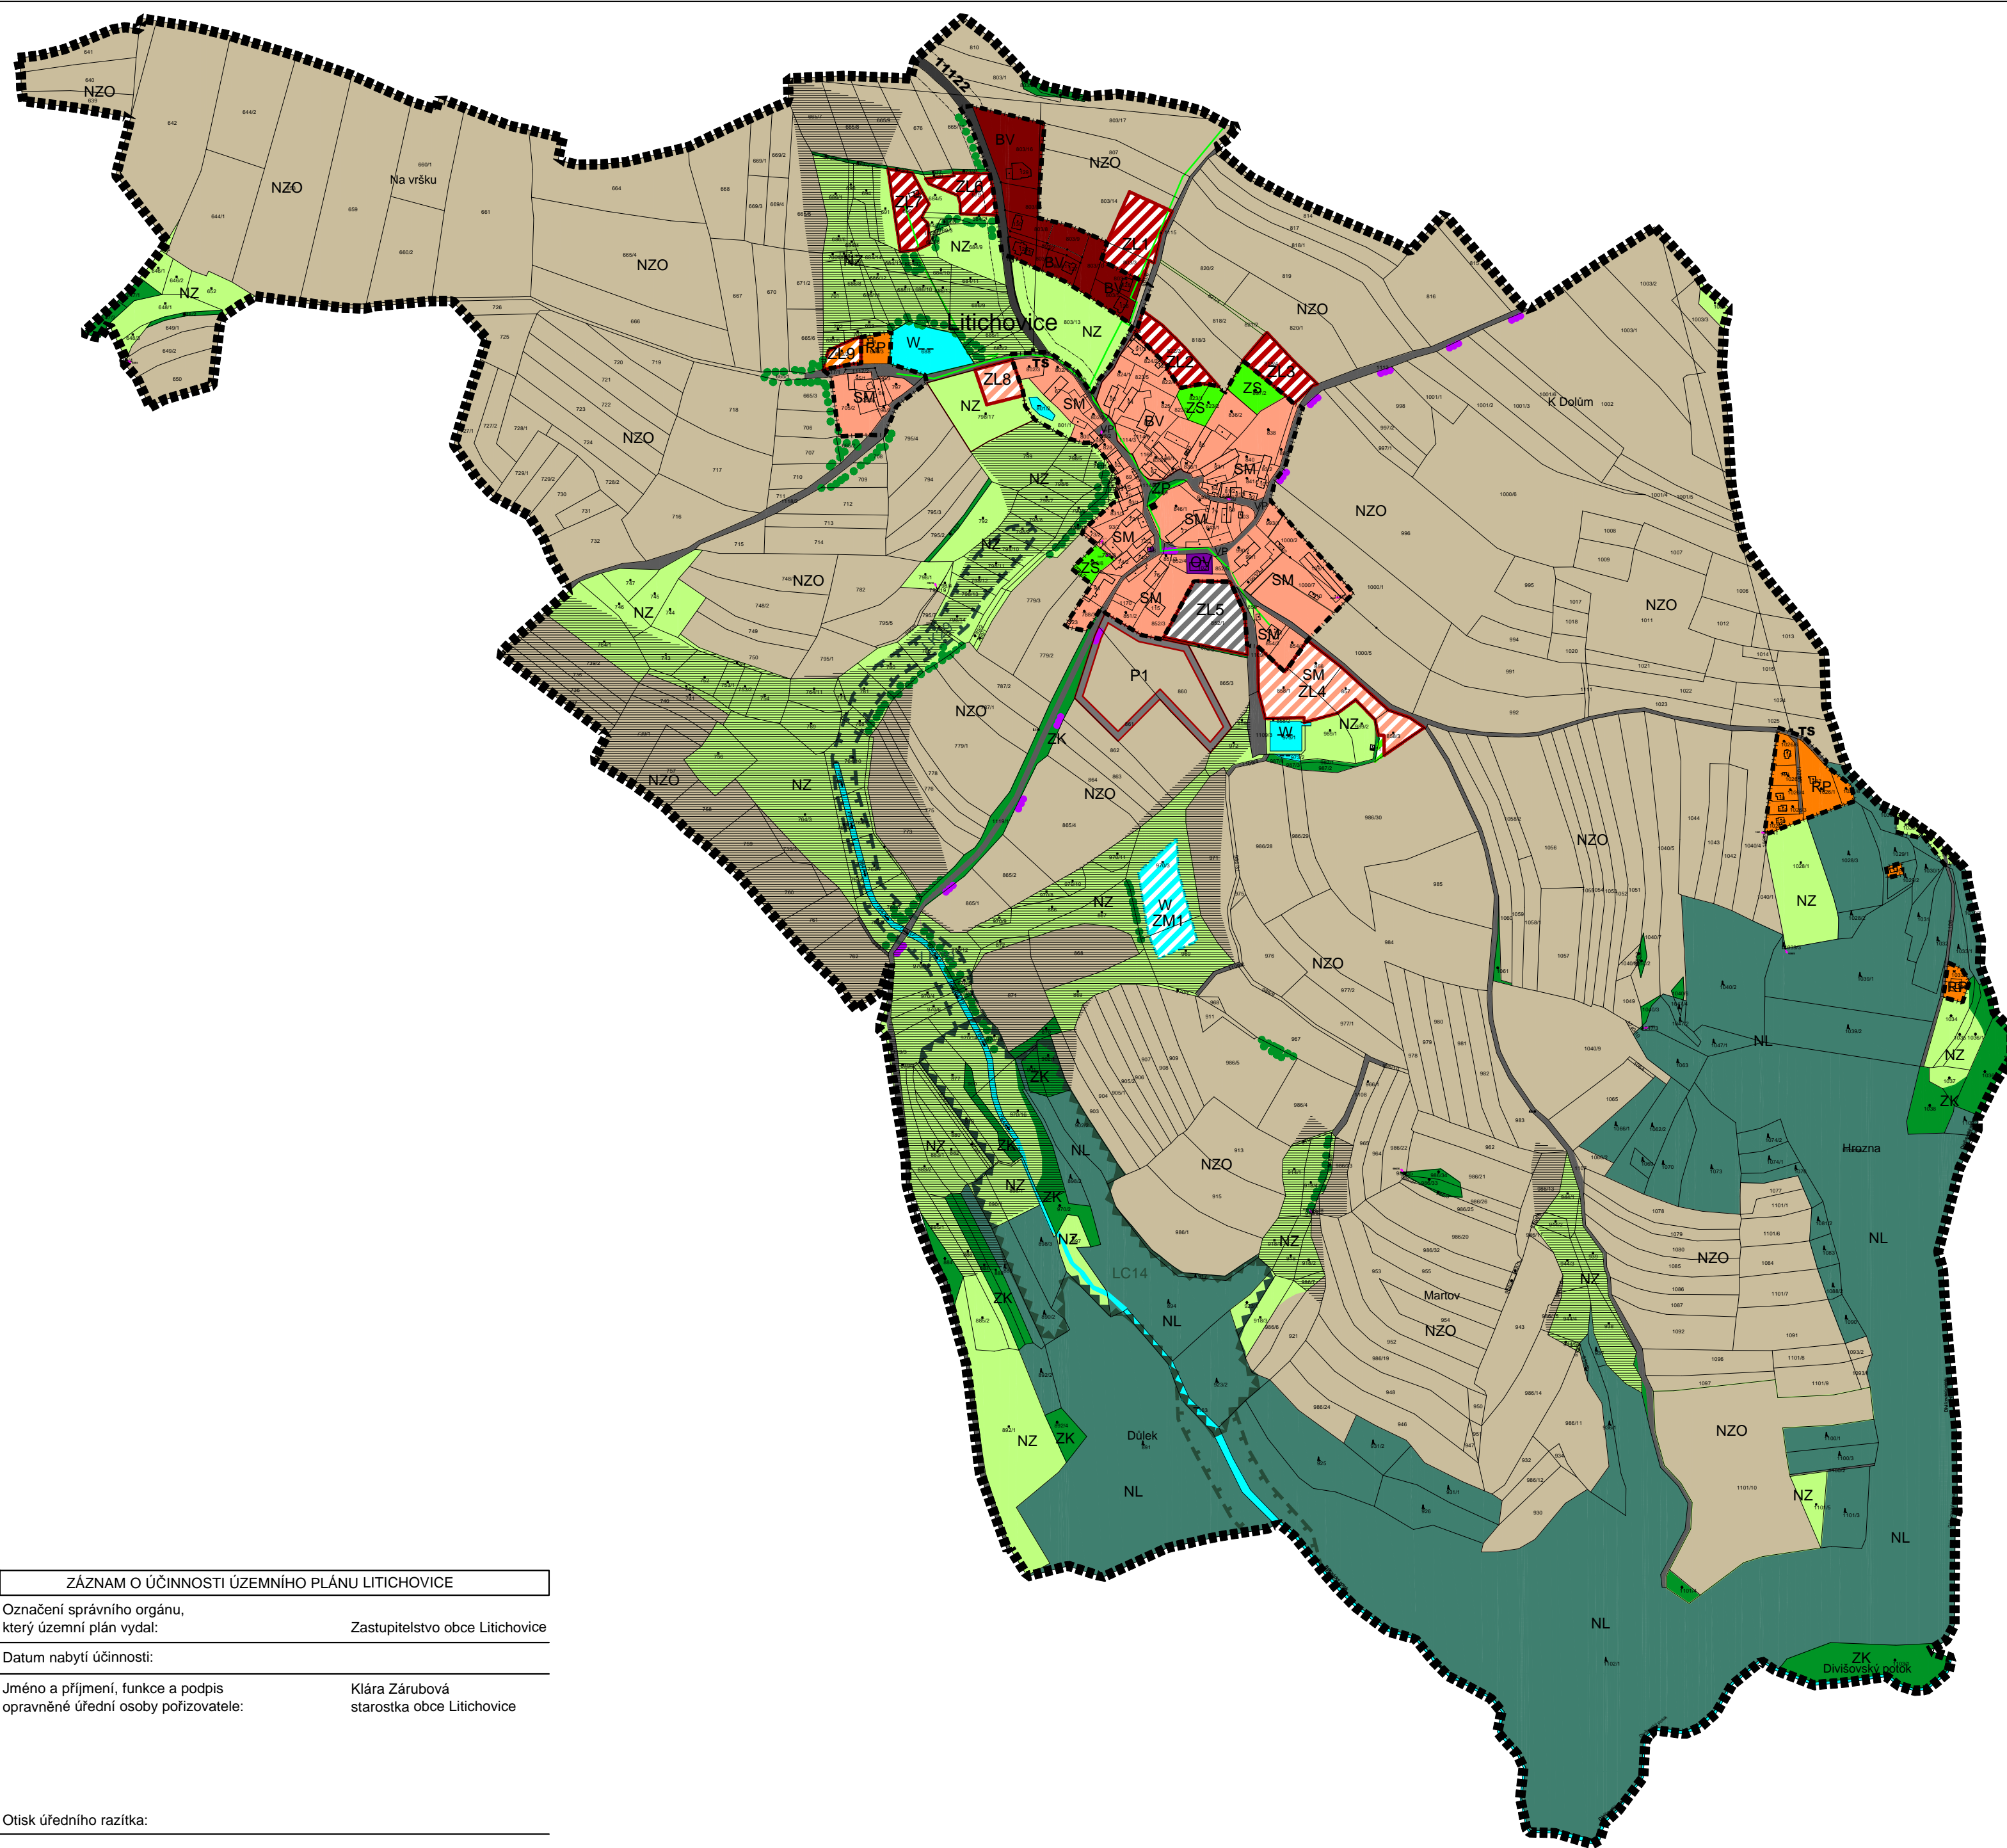

ÚZEMNÍ PLÁN LITICHOVICE HLAVNÍ VÝKRES

MĚŘÍTKO 1:5 000
SRPEN 2019

LEGENDA - HLAVNÍ VÝKRES		REZERVA
PLOCHY STABILIZOVANÉ	PLOCHY ZMĚN	
BV	SM	PLOCHY BYDLENÍ VENKOVSKÉ
SM	RP	PLOCHY SMÍŠENÉ OBYTNÉ VENKOVSKÉ
RP	OV	PLOCHY REKREACE POBYTOVÉ
OV	ZP	PLOCHY OBČANSKÉHO VYBAVENÍ VE VEŘEJNÉM ZÁJMU
ZP	ZS	PLOCHA VÝROBY A SKLADOVÁNÍ
ZS	ZK	ZELEŇ VEŘEJNÝCH PROSTRANSTVÍ, VEŘEJNÁ ZELEŇ
ZK	NL	PLOCHY ZELENÉ SOUKROMÉ - ZAHRADY
NL	NZO	PLOCHY ZELENÉ KRAJINNÉ
NZO	NZ	PLOCHY LESNÍ
NZ	W	PLOCHY ZEMĚDĚLSKÉ - ORNÁ PŮDA
W	P1	PLOCHY ZEMĚDĚLSKÉ - LOUKY
P1	ZL5	PLOCHY VODNÍ A VODOHOSPODÁŘSKÉ
ZL5	ZL4	PLOCHY DOPRAVNÍ INFRASTRUKTURY - SILNICE III. TŘÍDY
ZL4	ZL8	MÍSTNÍ A ÚČELOVÉ KOMUNIKACE
ZL8	ZM1	CYKLOTRASA 0072
ZM1	TS	NADZEMNÍ VEDENÍ 22kV
TS	ST	KABELOVÉ VEDENÍ 22kV
ST		TRAFOSTANICE
		STUDNA
		SDĚLOVACÍ KABELY
		PLOCHY USES - LOKÁLNÍ BIOKORIDOR FUNKČNÍ
		PLOCHY USES - LOKÁLNÍ BIOCENTRUM
		SAMOSTATNÉ STOJÍCÍ STROMY A STROMOŘADÍ
		NEMOVITÉ KULTURNÍ PAMÁTKY
		ZASTAVITELNÉ ÚZEMÍ
		PLOCHA ZMĚNY V KRAJINĚ
		HRANICE ZASTAVĚNÉHO ÚZEMÍ K 1.12.2018
		HRANICE SPRÁVNÍHO ÚZEMÍ OBCE

MINISTERSTVO PRO MÍSTNÍ ROZVOJ ČR Územní plán Litichovice byl spolufinancován z prostředků Ministerstva pro místní rozvoj

ZÁZNAM O ÚČINNOSTI ÚZEMNÍHO PLÁNU LITICHOVICE

Označení správního orgánu, který územní plán vydal: Zastupitelstvo obce Litichovice

Datum nabytí účinnosti:

Jméno a příjmení, funkce a podpis oprávněné úřední osoby pořizovatele: Klára Zárubová, starostka obce Litichovice

Otisk úředního razítka:

ÚZEMNÍ PLÁN LITICHOVICE Hlavní výkres	POŘIZOVATEL: OBECNÍ ÚRAD LITICHOVICE ZPRACOVATEL: ING. ARCH. HANA VOKROUHLECKÁ Čajkovského 7 - Praha 3 Email: vokrouhlecka@quick.cz	
	AUTOCAD: JIŘÍ PEŠTA DATUM: srpen 2019	Dle pož.
MĚŘ. 1 : 5 000		