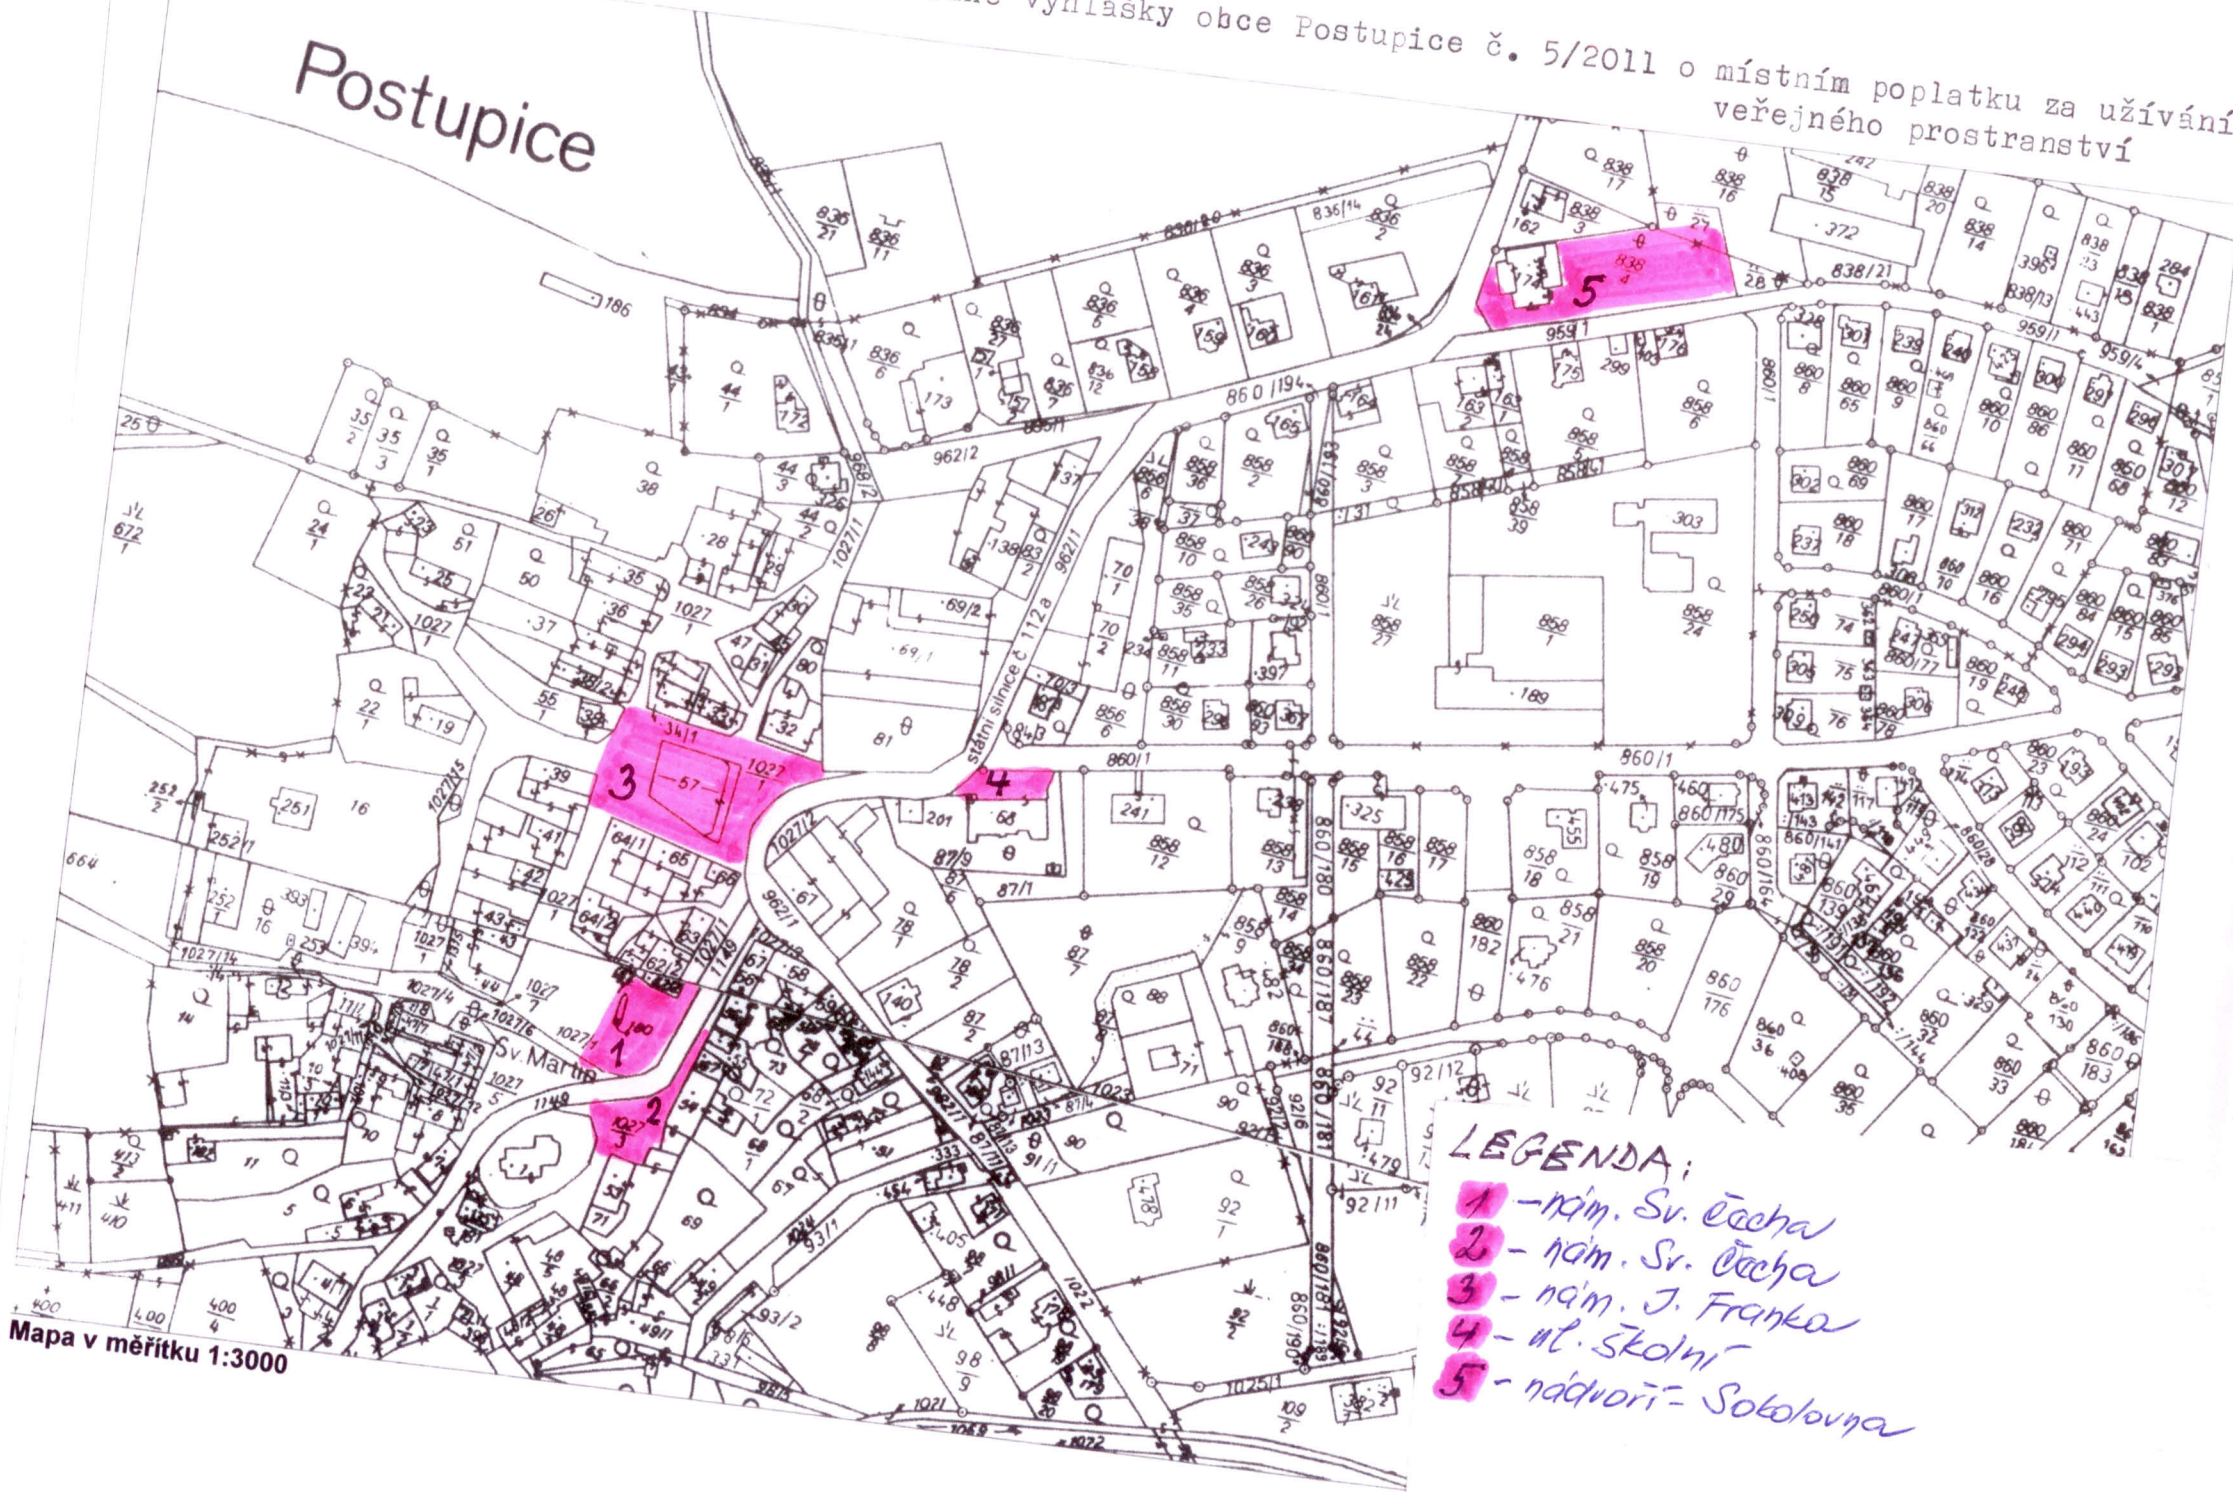

Sestava

Príloha č. 2 obecně závazné vyhlášky obce Postupice č. 5/2011 o místním poplatku za užívání veřejného prostranství

Postupice

- LEGENDA:
- 1 - nám. Sv. ěcha
 - 2 - nám. Sv. ěcha
 - 3 - nám. J. Franka
 - 4 - ul. Školní
 - 5 - nádvoří - Sokolovna

Mapa v měřítku 1:3000